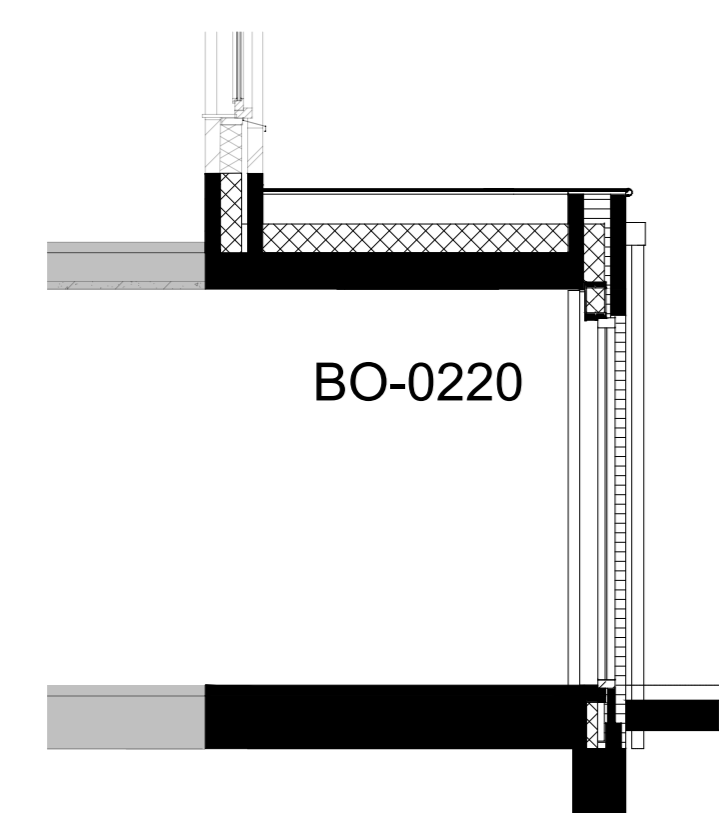

BEGANE GROND  
BO-0205/0501

BEGANE GROND  
BO-0210

BEGANE GROND  
BO-0220

1e VERDIEPING  
BO-1505

1e VERDIEPING  
BO-1510

2e VERDIEPING  
BO-2260/2261

2e VERDIEPING  
BO-2250

2e VERDIEPING  
BO-2253

DOORSNEDE  
BO-0210

DOORSNEDE  
BO-0220

Optiecode	Omschrijving optie
BO-0200	Tuindeuren met zijlicht in achtergevel in plaats van standaard pui
BO-0205	Schuifpui in achtergevel in plaats van standaard pui
BO-0210	Uitbouw 1,2 meter achtergevel
BO-0220	Uitbouw 2,4 meter achtergevel
BO-0501	Trapkast onder open trap
BO-1505	Vergroten badkamer 60 centimeter
BO-1510	Toilet in badkamer
BO-2250	Dakkapel breed 1,8 meter achtergevel
BO-2253	Dakkapel breed 2,4 meter achtergevel
BO-2260	Dakvenster achtergevel 94 x 140 centimeter (trapzijde)
BO-2261	Dakvenster achtergevel 94 x 140 centimeter (niet trapzijde)