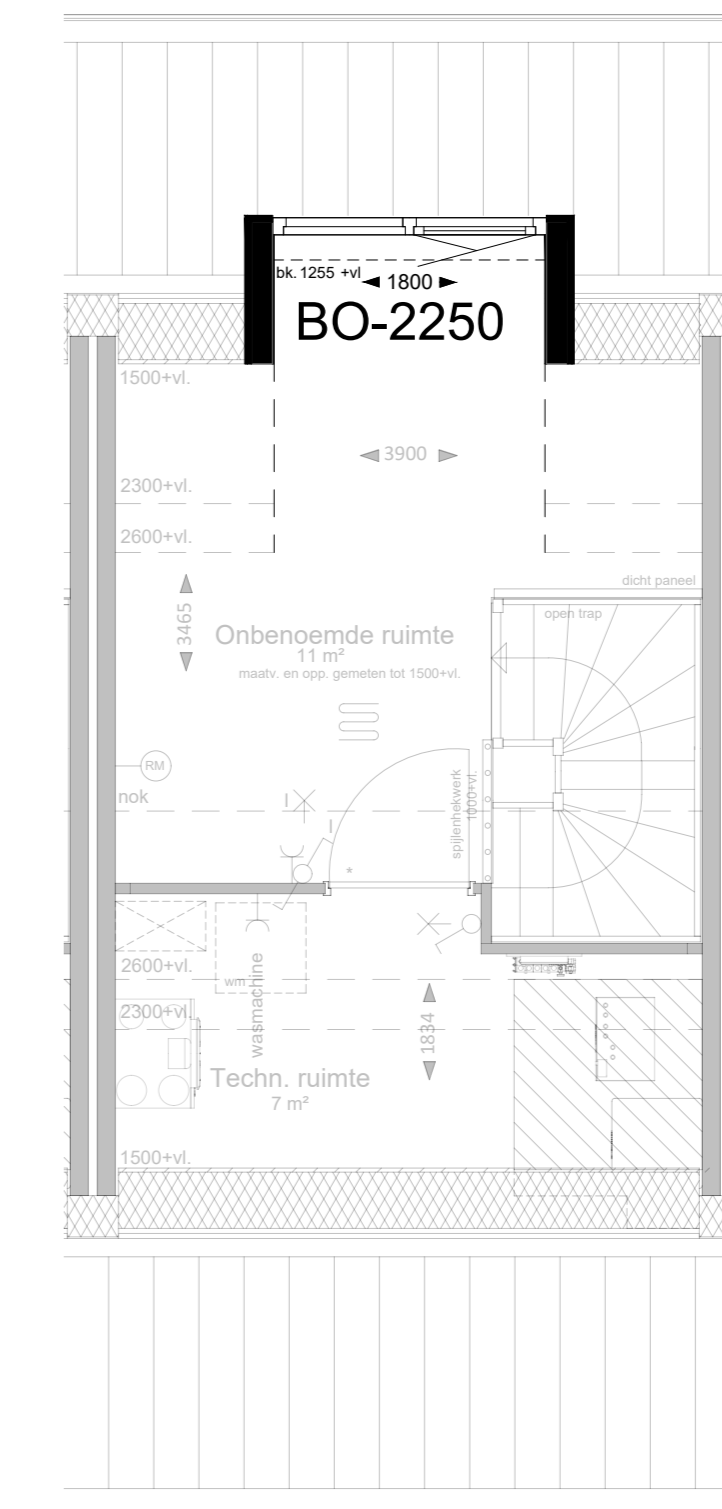

BEGANE GROND  
BO-0205/0501

BEGANE GROND  
BO-0210

BEGANE GROND  
BO-0220

1e VERDIEPING  
BO-1505

1e VERDIEPING  
BO-1510

2e VERDIEPING  
BO-2260/2261

2e VERDIEPING  
BO-2250

2e VERDIEPING  
BO-2253

DOORSNEDE  
BO-0210

DOORSNEDE  
BO-0220

Optiecode	Omschrijving optie
BO-0200	Tuindeuren met zijlicht in achtergevel in plaats van standaard pui
BO-0205	Schuifpui in achtergevel in plaats van standaard pui
BO-0210	Uitbouw 1,2 meter achtergevel
BO-0220	Uitbouw 2,4 meter achtergevel
BO-0501	Trapkast onder open trap
BO-1505	Vergroten badkamer 60 centimeter
BO-1510	Toilet in badkamer
BO-2250	Dakkapel breed 1,8 meter achtergevel
BO-2253	Dakkapel breed 2,4 meter achtergevel
BO-2260	Dakvenster achtergevel 94 x 140 centimeter (trapzijde)
BO-2261	Dakvenster achtergevel 94 x 140 centimeter (niet trapzijde)