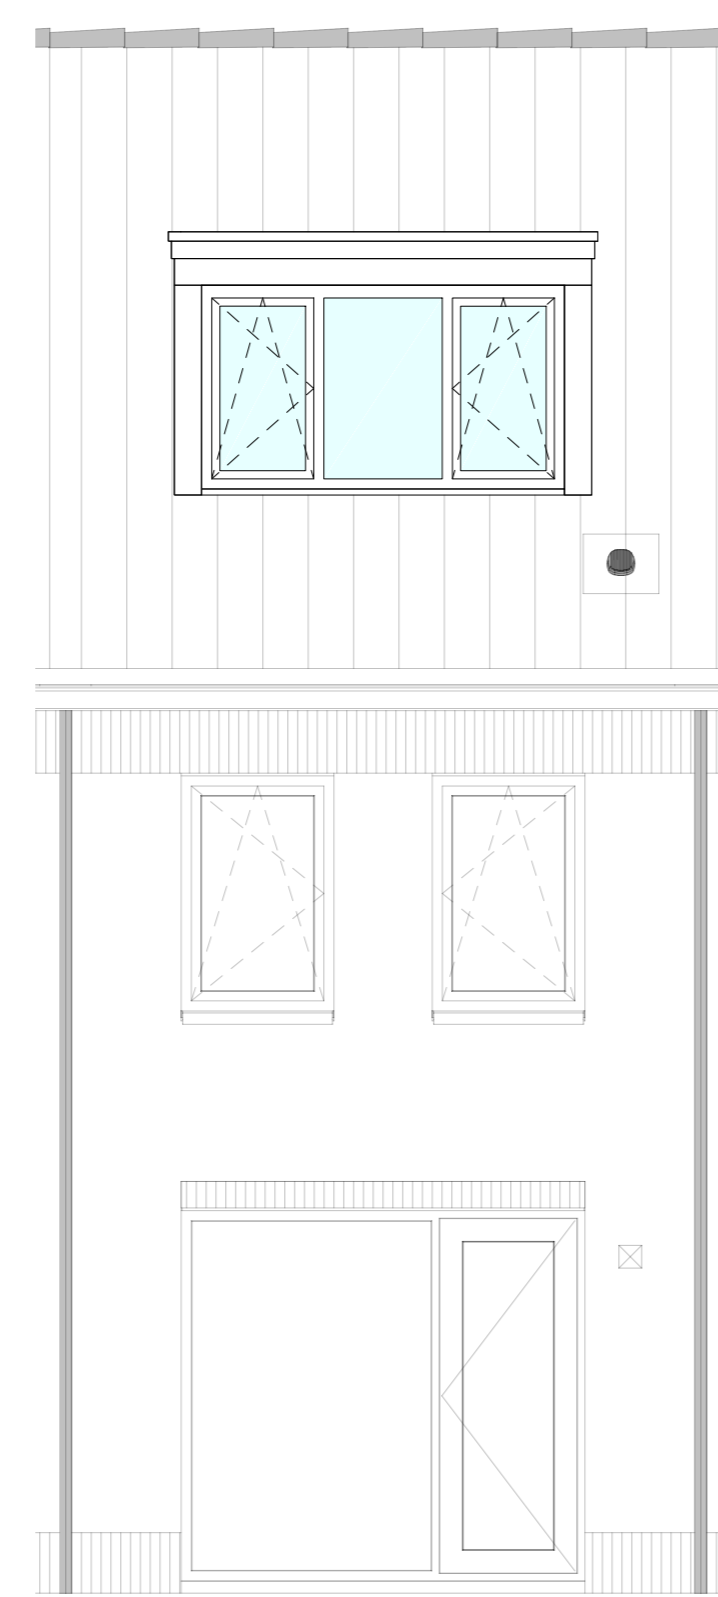

ACHTERGEVEL  
BO-0200

ACHTERGEVEL  
BO-0205

ACHTERGEVEL  
BO-2250

ACHTERGEVEL  
BO-2253

ACHTERGEVEL  
BO-2260/2261

DOORSNEDE  
BO-2260/2261

DOORSNEDE  
BO-2250/2253

BEGANE GROND  
BO-0200/0245

DOORSNEDE  
BO-0210

DOORSNEDE  
BO-0220

Optiecode	Omschrijving optie
BO-0200	Tuindeuren met zijlicht in achtergevel in plaats van standaard pui
BO-0205	Schuifpui in achtergevel in plaats van standaard pui
BO-0210	Uitbouw 1,2 meter achtergevel
BO-0220	Uitbouw 2,4 meter achtergevel
BO-0501	Trapkast onder open trap
BO-1505	Vergroten badkamer 60 centimeter
BO-1510	Toilet in badkamer
BO-2250	Dakkapel breed 1,8 meter achtergevel
BO-2253	Dakkapel breed 2,4 meter achtergevel
BO-2260	Dakvenster achtergevel 94 x 140 centimeter (trapzijde)
BO-2261	Dakvenster achtergevel 94 x 140 centimeter (niet trapzijde)