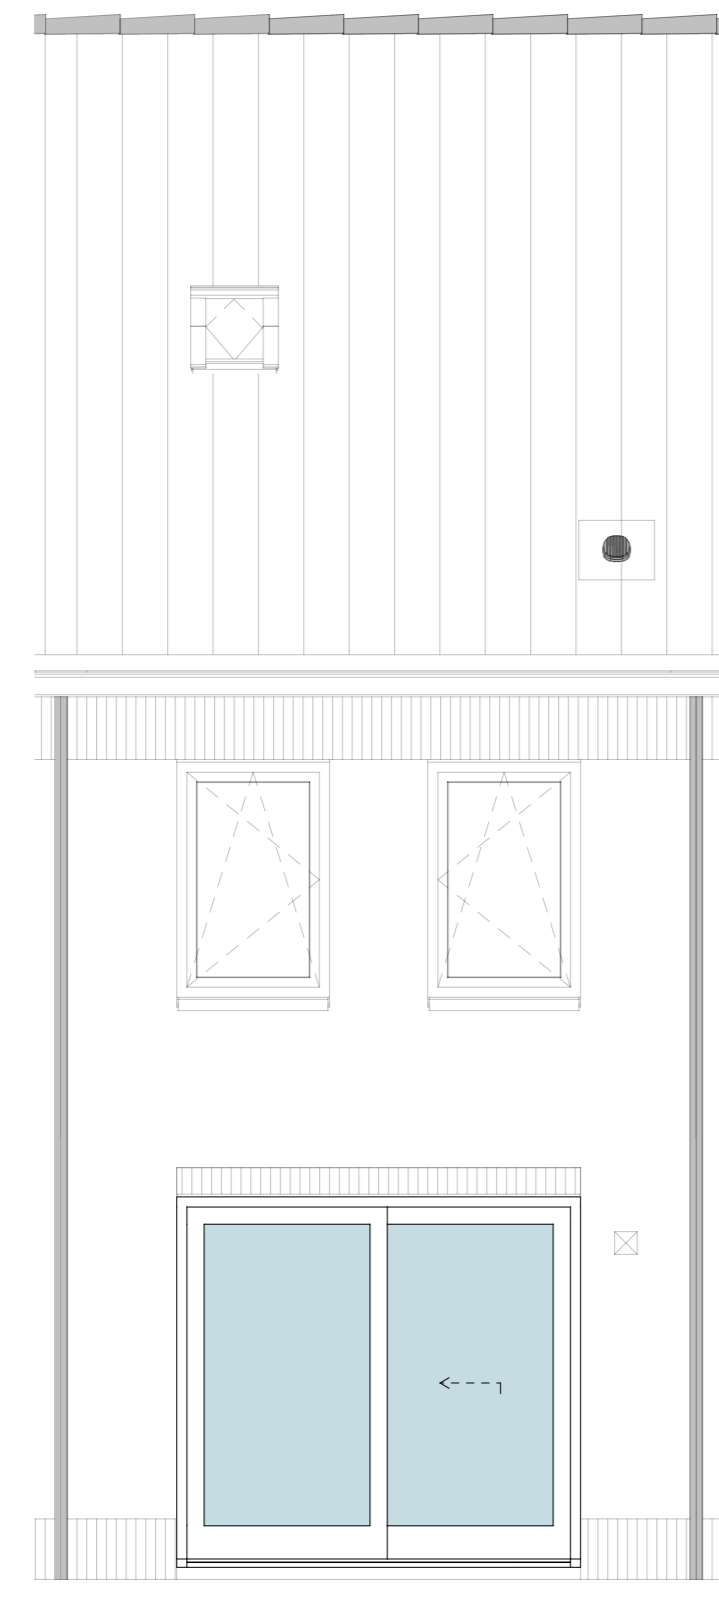

ACHTERGEVEL  
BO-0200

ACHTERGEVEL  
BO-0205

ACHTERGEVEL  
BO-2250

ACHTERGEVEL  
BO-2253

ACHTERGEVEL  
BO-2260/2261

DOORSNEDE  
BO-2260/2261

DOORSNEDE  
BO-2250/2253

BEGANE GROND  
BO-0200/0245

BEGANE GROND  
BO-0205/0501

BEGANE GROND  
BO-0210

BEGANE GROND  
BO-0220

1e VERDIEPING  
BO-1505

1e VERDIEPING  
BO-1510

2e VERDIEPING  
BO-2260/2261

2e VERDIEPING  
BO-2250

2e VERDIEPING  
BO-2253

DOORSNEDE  
BO-0210

DOORSNEDE  
BO-0220

Optiecode	Omschrijving optie
BO-0200	Tuindeuren met zijlicht in achtergevel in plaats van standaard pui
BO-0205	Schuifpui in achtergevel in plaats van standaard pui
BO-0210	Uitbouw 1,2 meter achtergevel
BO-0220	Uitbouw 2,4 meter achtergevel
BO-0501	Trapkast onder open trap
BO-1505	Vergroten badkamer 60 centimeter
BO-1510	Toilet in badkamer
BO-2250	Dakkapel breed 1,8 meter achtergevel
BO-2253	Dakkapel breed 2,4 meter achtergevel
BO-2260	Dakvenster achtergevel 94 x 140 centimeter (trapzijde)
BO-2261	Dakvenster achtergevel 94 x 140 centimeter (niet trapzijde)