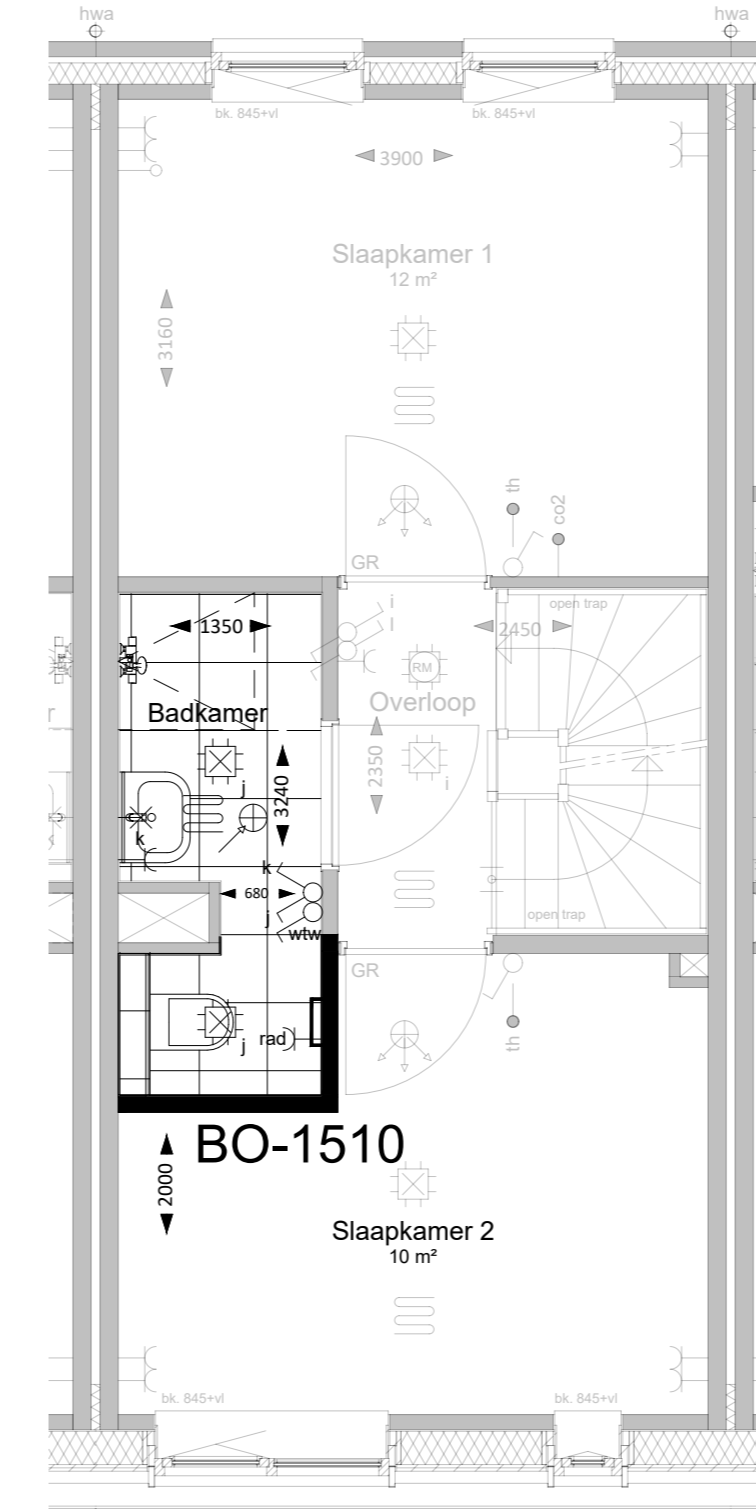

BEGANE GROND  
BO-0205/0501

BEGANE GROND  
BO-0210

BEGANE GROND  
BO-0220

1e VERDIEPING  
BO-1505

1e VERDIEPING  
BO-1510

2e VERDIEPING  
BO-2260/2261

2e VERDIEPING  
BO-2250

2e VERDIEPING  
BO-2253

DOORSNEDE  
BO-0210

DOORSNEDE  
BO-0220

Optiecode	Omschrijving optie
BO-0200	Tuindeuren met zijlicht in achtergevel in plaats van standaard pui
BO-0205	Schuifpui in achtergevel in plaats van standaard pui
BO-0210	Uitbouw 1,2 meter achtergevel
BO-0220	Uitbouw 2,4 meter achtergevel
BO-0501	Trapkast onder open trap
BO-1505	Vergroten badkamer 60 centimeter
BO-1510	Toilet in badkamer
BO-2250	Dakkapel breed 1,8 meter achtergevel
BO-2253	Dakkapel breed 2,4 meter achtergevel
BO-2260	Dakvenster achtergevel 94 x 140 centimeter (trapzijde)
BO-2261	Dakvenster achtergevel 94 x 140 centimeter (niet trapzijde)