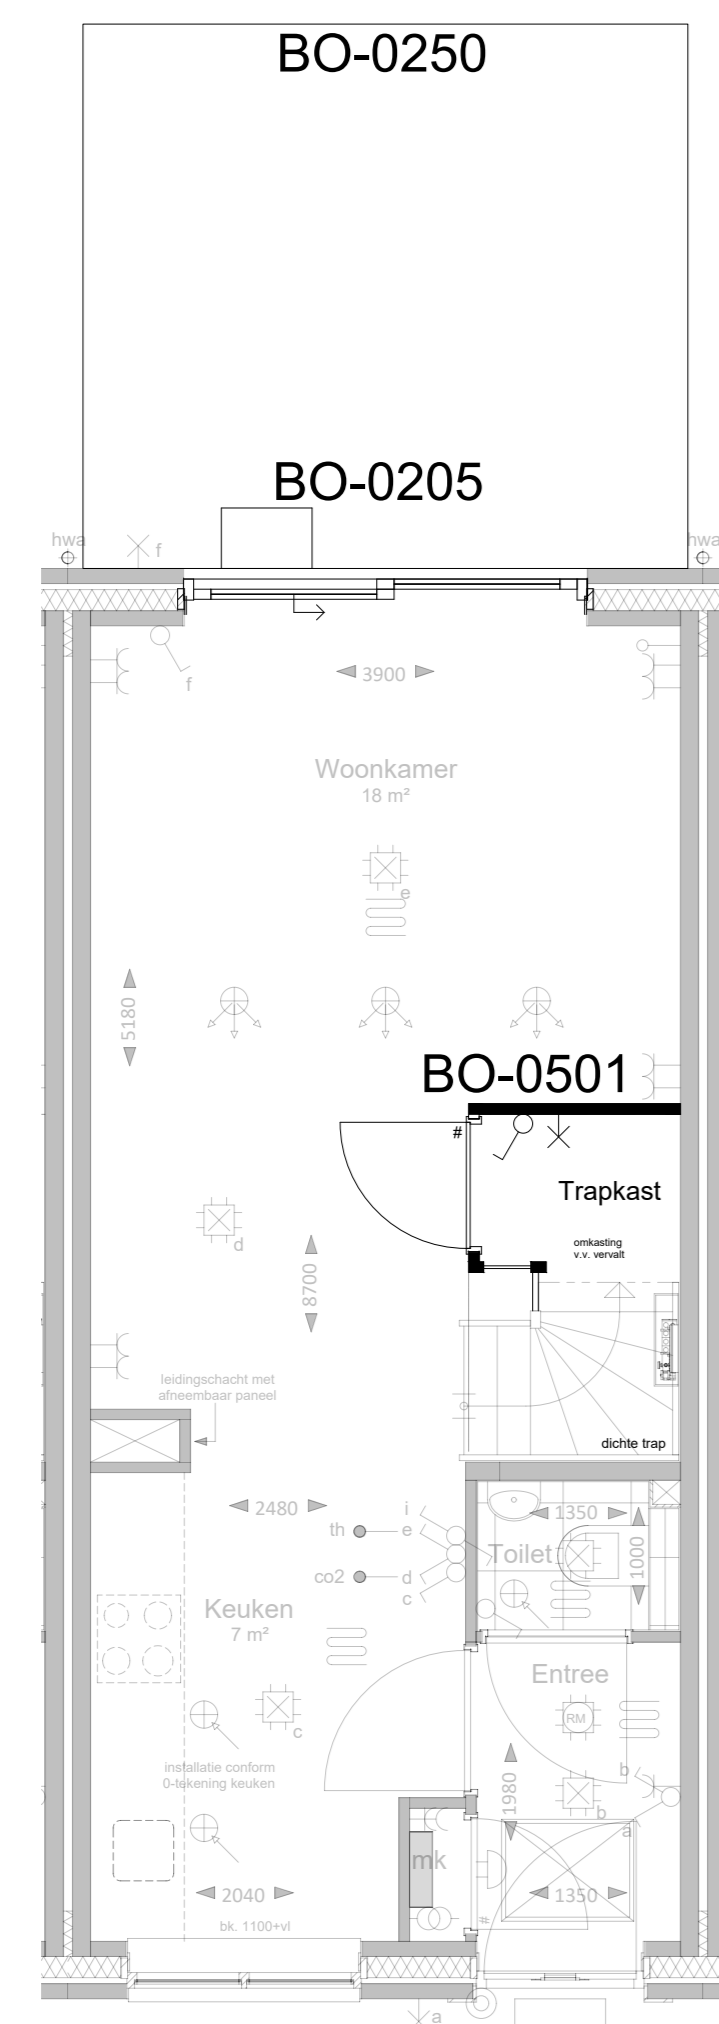

ACHTERGEVEL  
BO-0200

ACHTERGEVEL  
BO-0205

ACHTERGEVEL  
BO-2250

ACHTERGEVEL  
BO-2253

ACHTERGEVEL  
BO-2260/2261

DOORSNEDE  
BO-2260/2261

DOORSNEDE  
BO-2250/2253

BEGANE GROND  
BO-0200/0245

BEGANE GROND  
BO-0205/0501

BEGANE GROND  
BO-0210

BEGANE GROND  
BO-0220

1e VERDIEPING  
BO-1505

1e VERDIEPING  
BO-1510

2e VERDIEPING  
BO-2260/2261

2e VERDIEPING  
BO-2250

2e VERDIEPING  
BO-2253

DOORSNEDE  
BO-0210

DOORSNEDE  
BO-0220

Optiecode	Omschrijving optie
BO-0200	Tuindeuren met zijlicht in achtergevel in plaats van standaard pui
BO-0205	Schuifpui in achtergevel in plaats van standaard pui
BO-0210	Uitbouw 1,2 meter achtergevel
BO-0220	Uitbouw 2,4 meter achtergevel
BO-0501	Trapkast onder open trap
BO-1505	Vergroten badkamer 60 centimeter
BO-1510	Toilet in badkamer
BO-2250	Dakkapel breed 1,8 meter achtergevel
BO-2253	Dakkapel breed 2,4 meter achtergevel
BO-2260	Dakvenster achtergevel 94 x 140 centimeter (trapzijde)
BO-2261	Dakvenster achtergevel 94 x 140 centimeter (niet trapzijde)