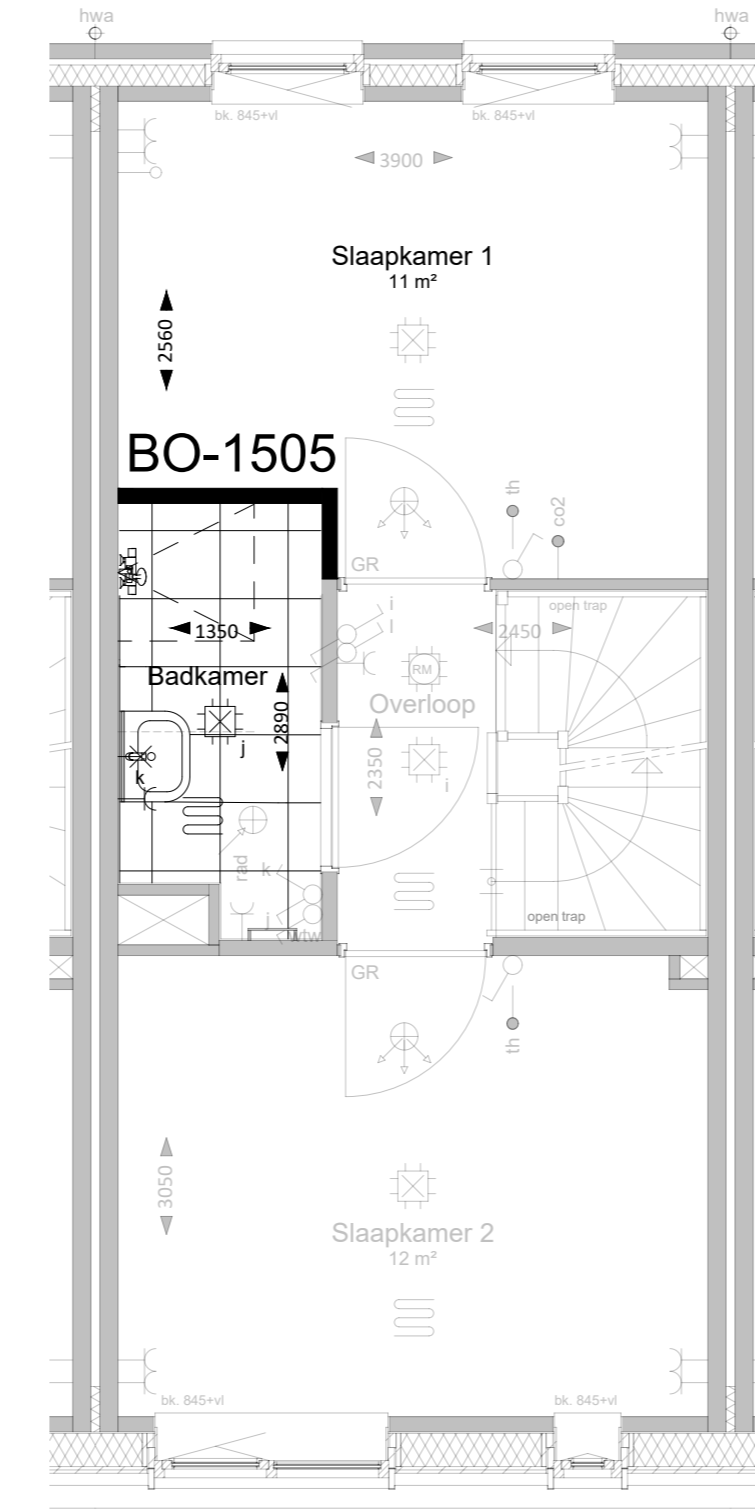

1e VERDIEPING
BO-1505