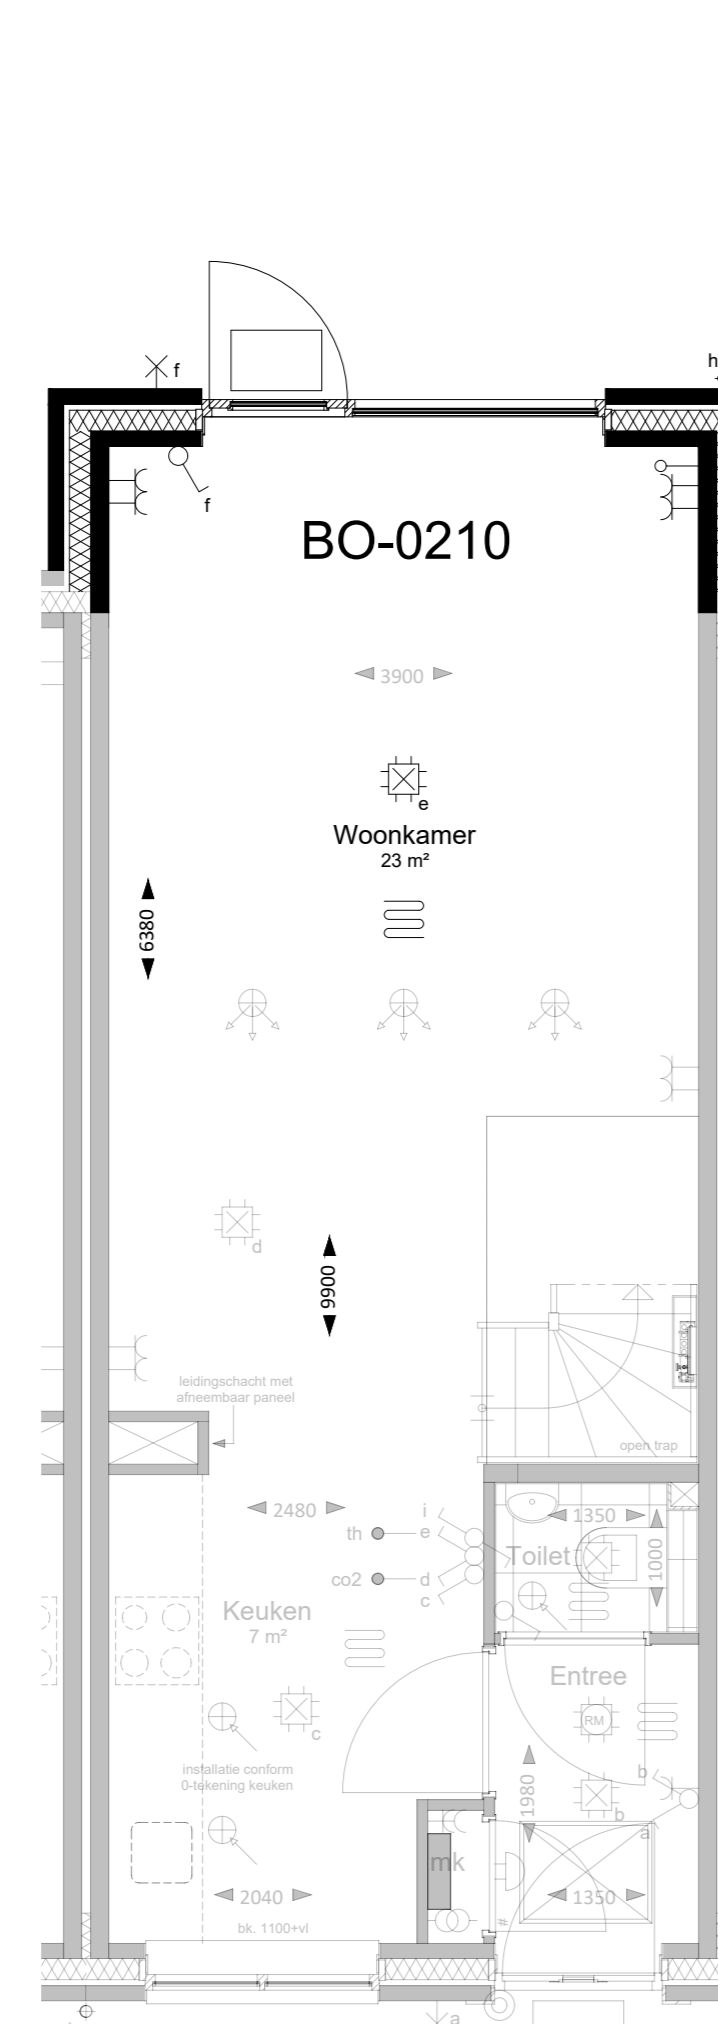

ACHTERGEVEL  
BO-0200

ACHTERGEVEL  
BO-0205

ACHTERGEVEL  
BO-2250

ACHTERGEVEL  
BO-2253

ACHTERGEVEL  
BO-2260/2261

DOORSNEDE  
BO-2260/2261

DOORSNEDE  
BO-2250/2253

BEGANE GROND  
BO-0200/0245

BEGANE GROND  
BO-0205/0501

BEGANE GROND  
BO-0210

BEGANE GROND  
BO-0220

1e VERDIEPING  
BO-1505

1e VERDIEPING  
BO-1510

2e VERDIEPING  
BO-2260/2261

2e VERDIEPING  
BO-2250

2e VERDIEPING  
BO-2253

DOORSNEDE  
BO-0210

DOORSNEDE  
BO-0220

Optiecode	Omschrijving optie
BO-0200	Tuindeuren met zijlicht in achtergevel in plaats van standaard pui
BO-0205	Schuifpui in achtergevel in plaats van standaard pui
BO-0210	Uitbouw 1,2 meter achtergevel
BO-0220	Uitbouw 2,4 meter achtergevel
BO-0501	Trapkast onder open trap
BO-1505	Vergroten badkamer 60 centimeter
BO-1510	Toilet in badkamer
BO-2250	Dakkapel breed 1,8 meter achtergevel
BO-2253	Dakkapel breed 2,4 meter achtergevel
BO-2260	Dakvenster achtergevel 94 x 140 centimeter (trapzijde)
BO-2261	Dakvenster achtergevel 94 x 140 centimeter (niet trapzijde)