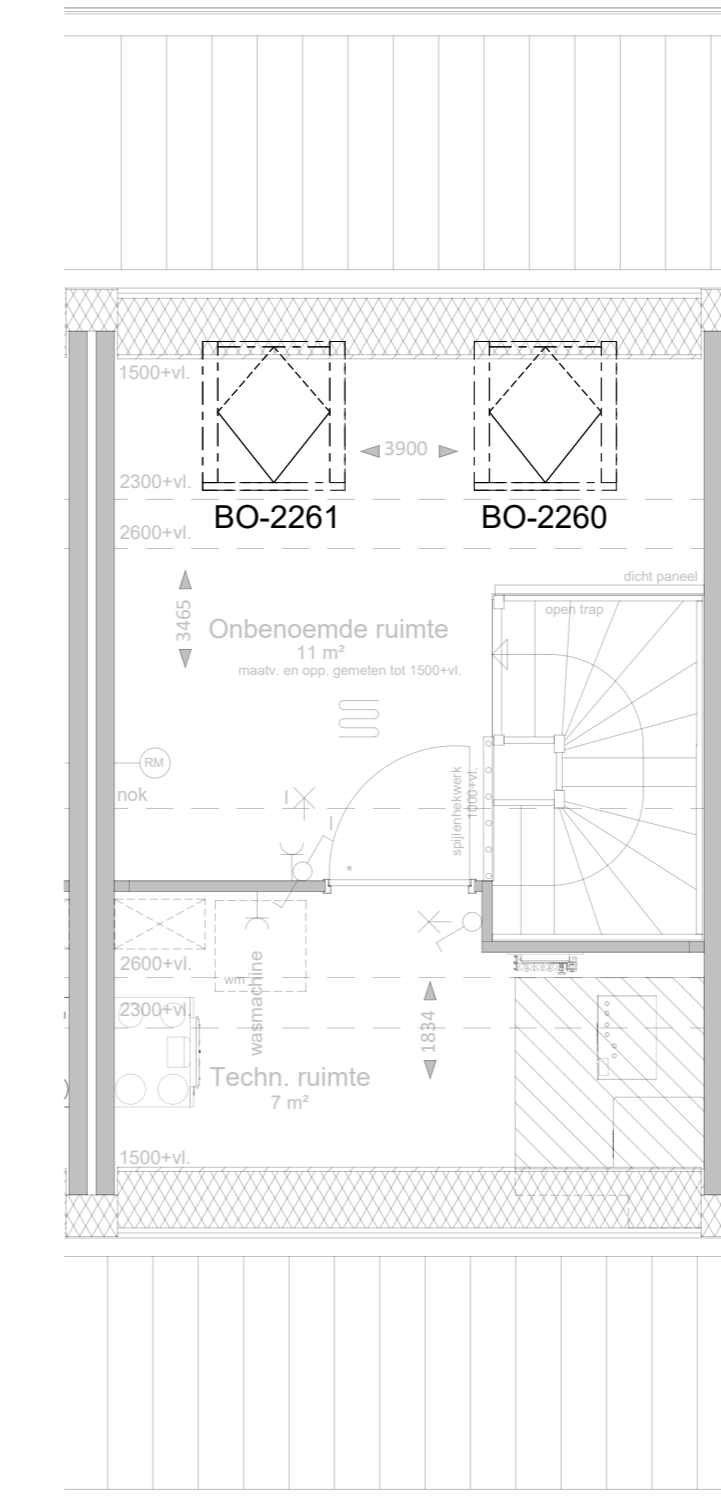

BEGANE GROND  
BO-0205/0501

BEGANE GROND  
BO-0210

BEGANE GROND  
BO-0220

1e VERDIEPING  
BO-1505

1e VERDIEPING  
BO-1510

2e VERDIEPING  
BO-2260/2261

2e VERDIEPING  
BO-2250

2e VERDIEPING  
BO-2253

DOORSNEDE  
BO-0210

DOORSNEDE  
BO-0220

Optiecode	Omschrijving optie
BO-0200	Tuindeuren met zijlicht in achtergevel in plaats van standaard pui
BO-0205	Schuifpui in achtergevel in plaats van standaard pui
BO-0210	Uitbouw 1,2 meter achtergevel
BO-0220	Uitbouw 2,4 meter achtergevel
BO-0501	Trapkast onder open trap
BO-1505	Vergroten badkamer 60 centimeter
BO-1510	Toilet in badkamer
BO-2250	Dakkapel breed 1,8 meter achtergevel
BO-2253	Dakkapel breed 2,4 meter achtergevel
BO-2260	Dakvenster achtergevel 94 x 140 centimeter (trapzijde)
BO-2261	Dakvenster achtergevel 94 x 140 centimeter (niet trapzijde)