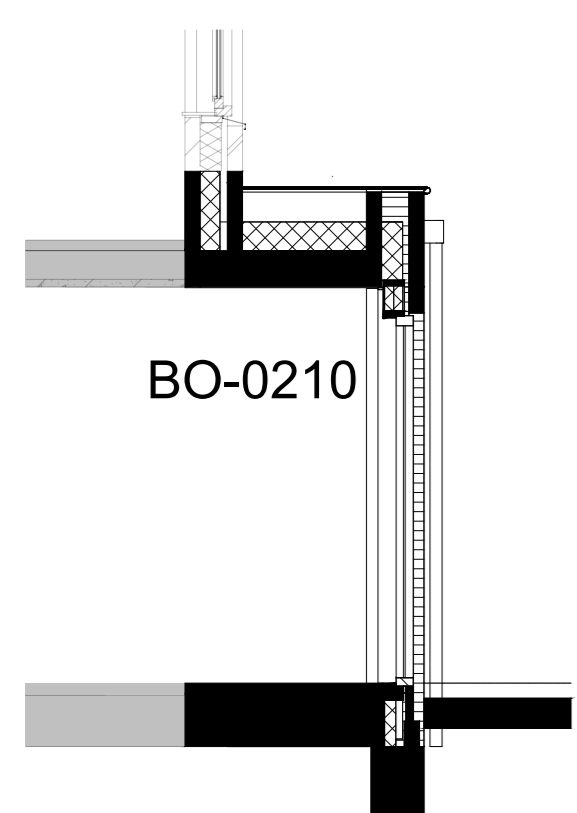

BEGANE GROND  
BO-0205/0501

BEGANE GROND  
BO-0210

BEGANE GROND  
BO-0220

1e VERDIEPING  
BO-1505

1e VERDIEPING  
BO-1510

2e VERDIEPING  
BO-2260/2261

2e VERDIEPING  
BO-2250

2e VERDIEPING  
BO-2253

DOORSNEDE  
BO-0210

DOORSNEDE  
BO-0220

Optiecode	Omschrijving optie
BO-0200	Tuindeuren met zijlicht in achtergevel in plaats van standaard pui
BO-0205	Schuifpui in achtergevel in plaats van standaard pui
BO-0210	Uitbouw 1,2 meter achtergevel
BO-0220	Uitbouw 2,4 meter achtergevel
BO-0501	Trapkast onder open trap
BO-1505	Vergroten badkamer 60 centimeter
BO-1510	Toilet in badkamer
BO-2250	Dakkapel breed 1,8 meter achtergevel
BO-2253	Dakkapel breed 2,4 meter achtergevel
BO-2260	Dakvenster achtergevel 94 x 140 centimeter (trapzijde)
BO-2261	Dakvenster achtergevel 94 x 140 centimeter (niet trapzijde)