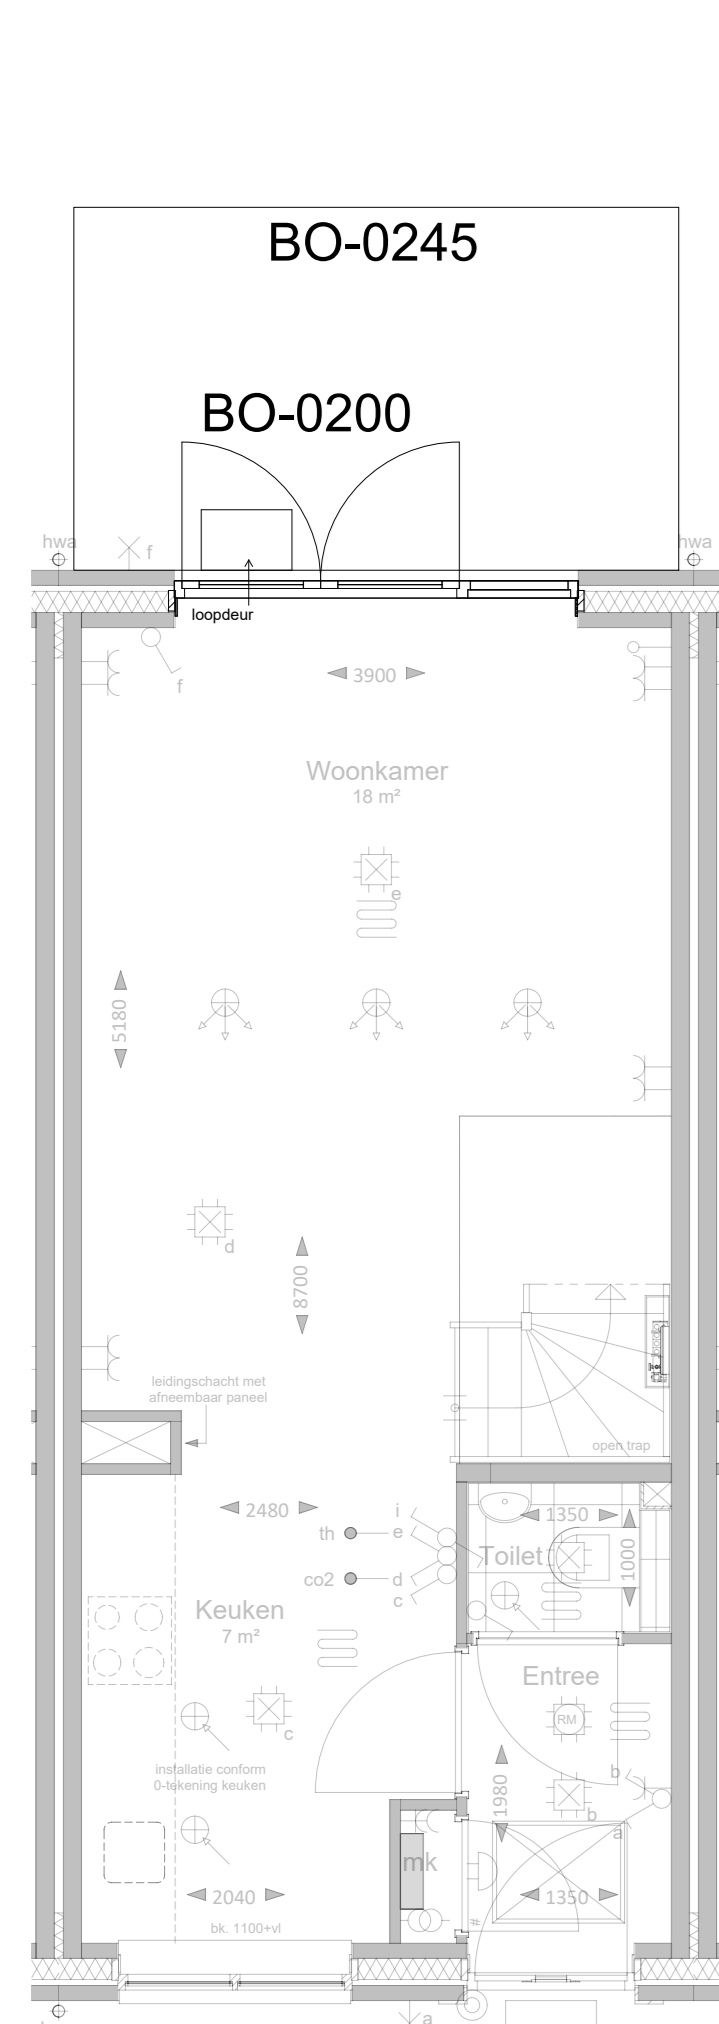

ACHTERGEVEL  
BO-0200

ACHTERGEVEL  
BO-0205

ACHTERGEVEL  
BO-2250

ACHTERGEVEL  
BO-2253

ACHTERGEVEL  
BO-2260/2261

DOORSNEDE  
BO-2260/2261

DOORSNEDE  
BO-2250/2253

BEGANE GROND  
BO-0200/0245

BEGANE GROND  
BO-0205/0501

BEGANE GROND  
BO-0210

BEGANE GROND  
BO-0220

1e VERDIEPING  
BO-1505

1e VERDIEPING  
BO-1510

2e VERDIEPING  
BO-2260/2261

2e VERDIEPING  
BO-2250

2e VERDIEPING  
BO-2253

DOORSNEDE  
BO-0210

DOORSNEDE  
BO-0220

Optiecode	Omschrijving optie
BO-0200	Tuindeuren met zijlicht in achtergevel in plaats van standaard pui
BO-0205	Schuifpui in achtergevel in plaats van standaard pui
BO-0210	Uitbouw 1,2 meter achtergevel
BO-0220	Uitbouw 2,4 meter achtergevel
BO-0501	Trapkast onder open trap
BO-1505	Vergroten badkamer 60 centimeter
BO-1510	Toilet in badkamer
BO-2250	Dakkapel breed 1,8 meter achtergevel
BO-2253	Dakkapel breed 2,4 meter achtergevel
BO-2260	Dakvenster achtergevel 94 x 140 centimeter (trapzijde)
BO-2261	Dakvenster achtergevel 94 x 140 centimeter (niet trapzijde)