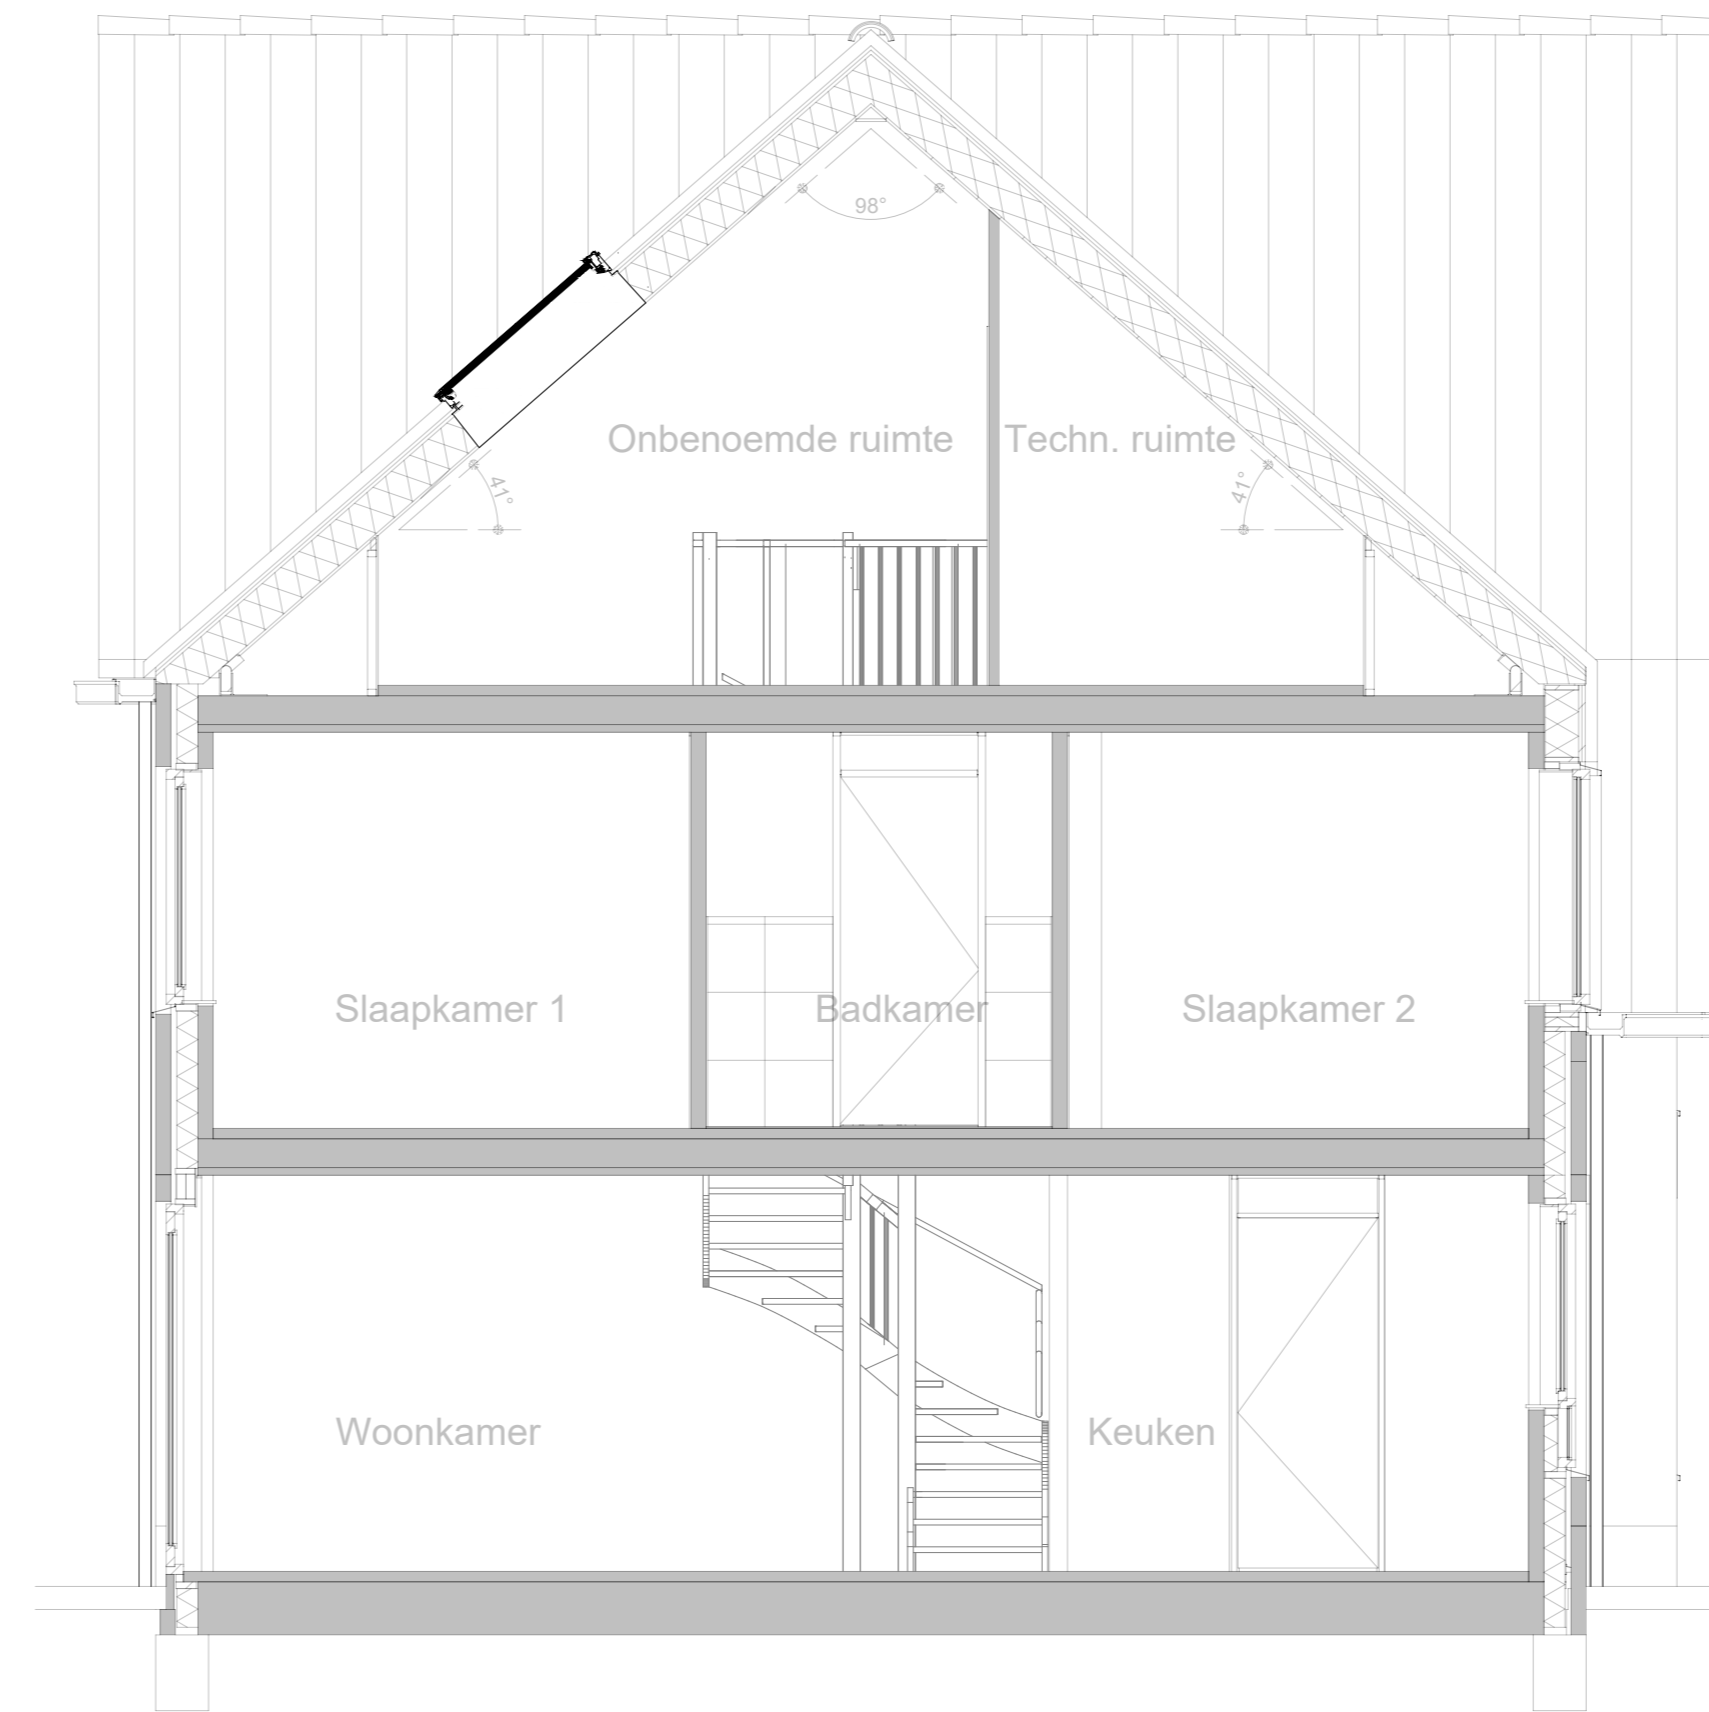

ACHTERGEVEL  
BO-0200

ACHTERGEVEL  
BO-0205

ACHTERGEVEL  
BO-2250

ACHTERGEVEL  
BO-2253

ACHTERGEVEL  
BO-2260/2261

DOORSNEDE  
BO-2260/2261

DOORSNEDE  
BO-2250/2253

BEGANE GROND  
BO-0200/0245

BEGANE GROND  
BO-0205/0501

BEGANE GROND  
BO-0210

BEGANE GROND  
BO-0220

1e VERDIEPING  
BO-1505

1e VERDIEPING  
BO-1510

2e VERDIEPING  
BO-2260/2261

2e VERDIEPING  
BO-2250

2e VERDIEPING  
BO-2253

DOORSNEDE  
BO-0210

DOORSNEDE  
BO-0220

Optiecode	Omschrijving optie
BO-0200	Tuindeuren met zijlicht in achtergevel in plaats van standaard pui
BO-0205	Schuifpui in achtergevel in plaats van standaard pui
BO-0210	Uitbouw 1,2 meter achtergevel
BO-0220	Uitbouw 2,4 meter achtergevel
BO-0501	Trapkast onder open trap
BO-1505	Vergroten badkamer 60 centimeter
BO-1510	Toilet in badkamer
BO-2250	Dakkapel breed 1,8 meter achtergevel
BO-2253	Dakkapel breed 2,4 meter achtergevel
BO-2260	Dakvenster achtergevel 94 x 140 centimeter (trapzijde)
BO-2261	Dakvenster achtergevel 94 x 140 centimeter (niet trapzijde)