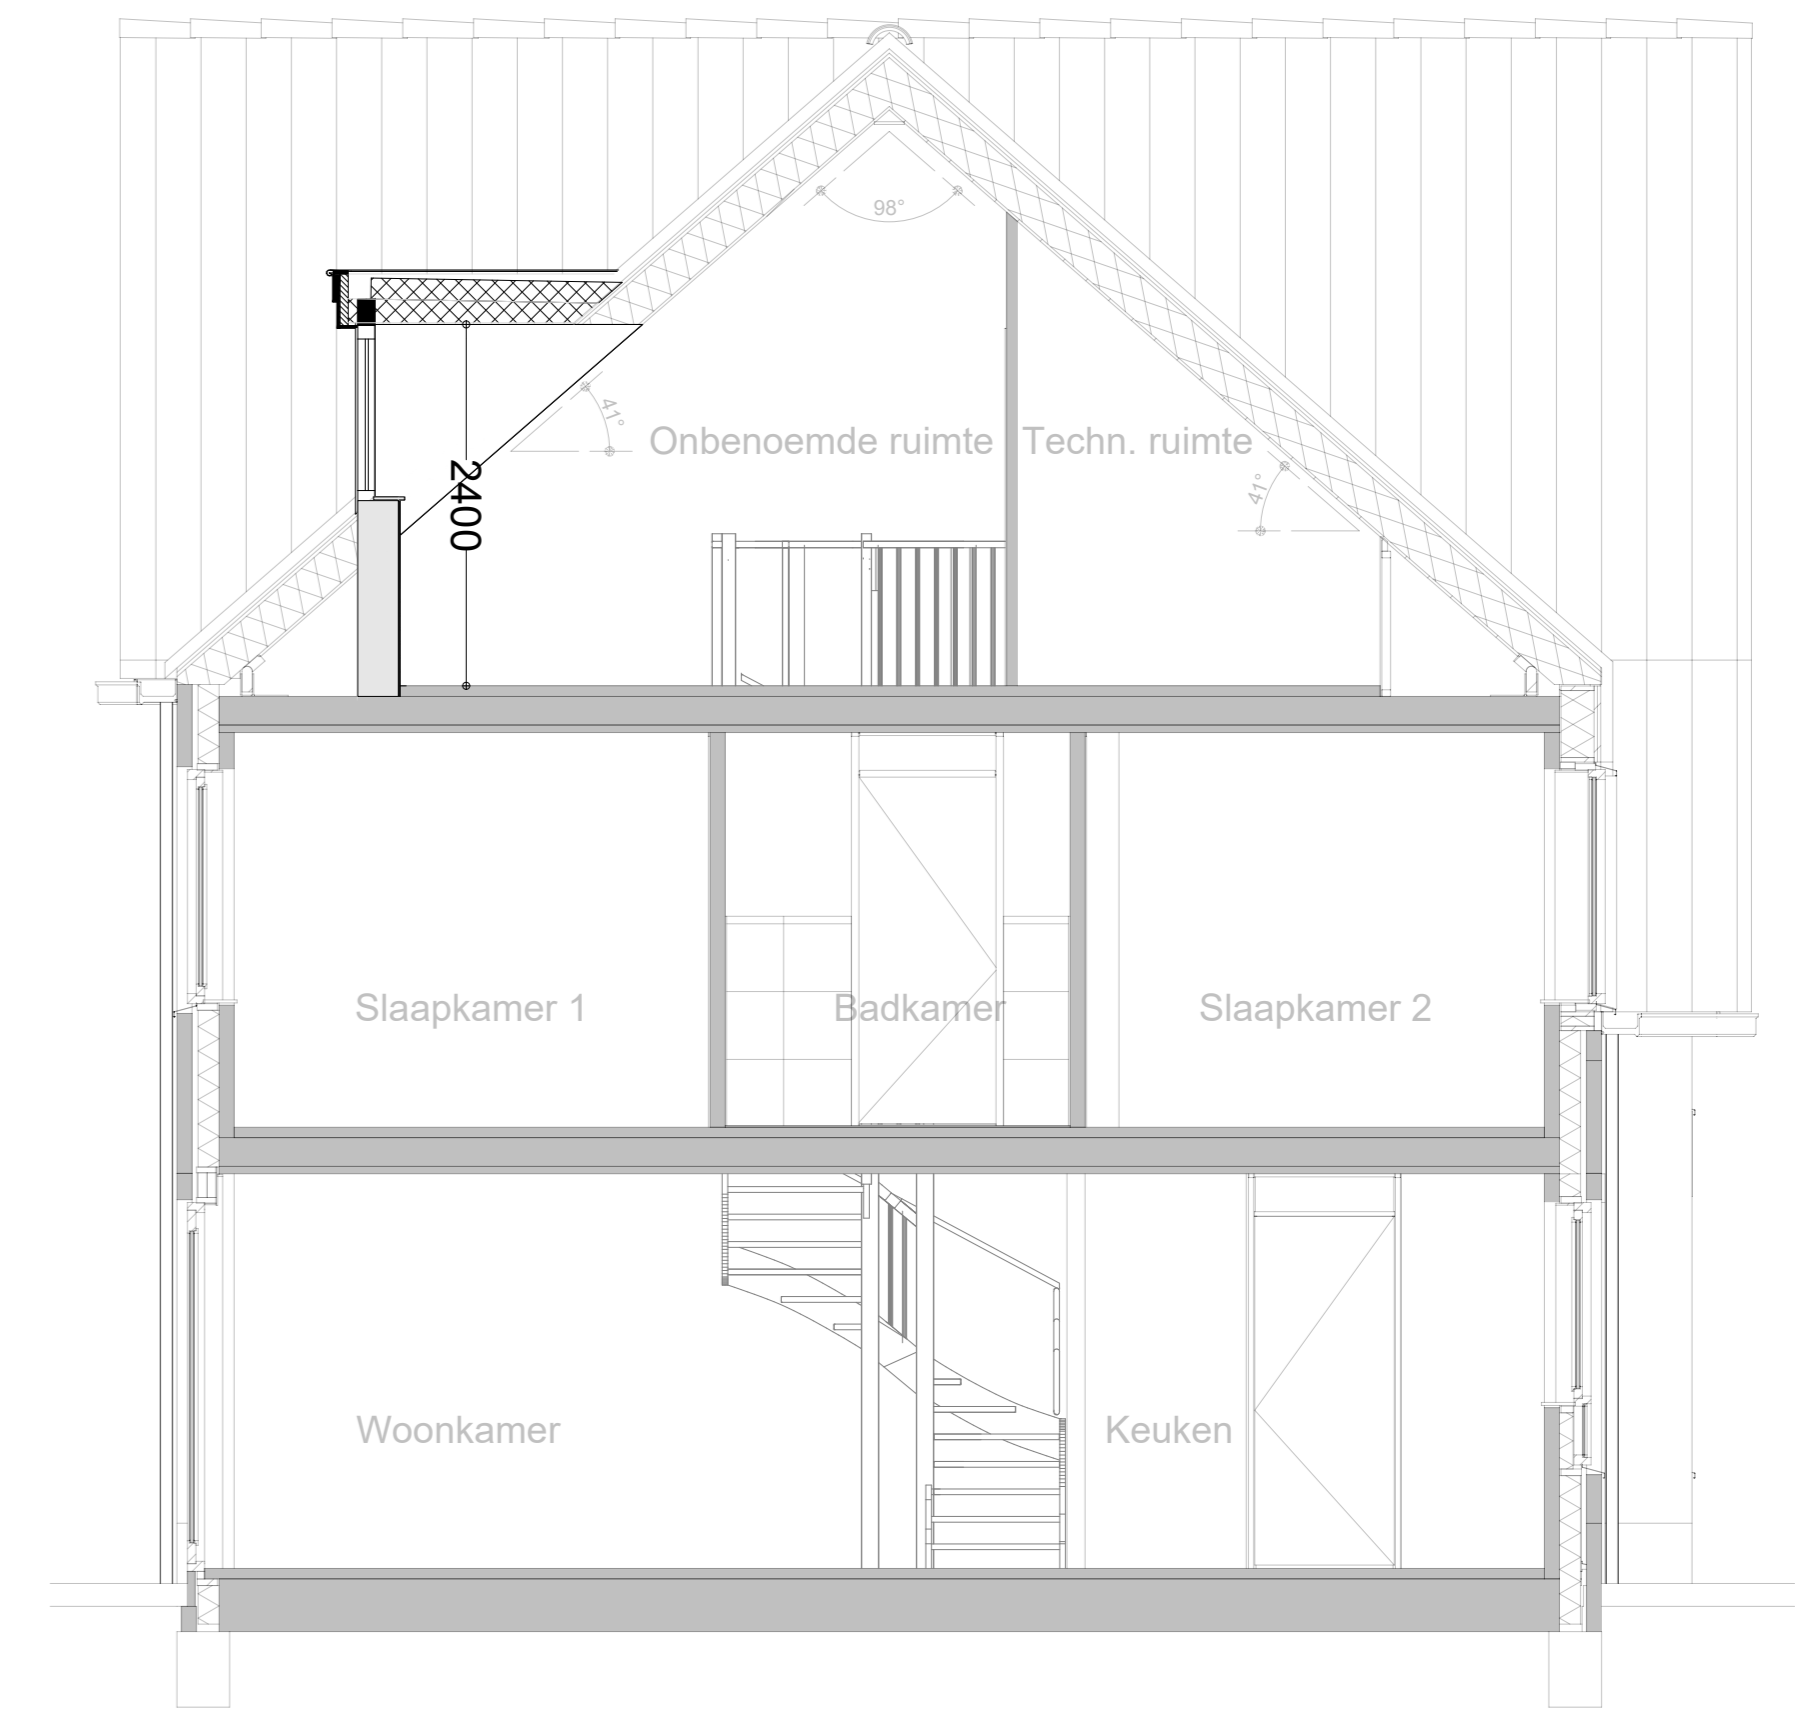

ACHTERGEVEL  
BO-0200

ACHTERGEVEL  
BO-0205

ACHTERGEVEL  
BO-2250

ACHTERGEVEL  
BO-2253

ACHTERGEVEL  
BO-2260/2261

DOORSNEDE  
BO-2260/2261

DOORSNEDE  
BO-2250/2253

BEGANE GROND  
BO-0200/0245

BEGANE GROND  
BO-0205/0501

BEGANE GROND  
BO-0210

BEGANE GROND  
BO-0220

1e VERDIEPING  
BO-1505

1e VERDIEPING  
BO-1510

2e VERDIEPING  
BO-2260/2261

2e VERDIEPING  
BO-2250

2e VERDIEPING  
BO-2253

DOORSNEDE  
BO-0210

DOORSNEDE  
BO-0220

Optiecode	Omschrijving optie
BO-0200	Tuindeuren met zijlicht in achtergevel in plaats van standaard pui
BO-0205	Schuifpui in achtergevel in plaats van standaard pui
BO-0210	Uitbouw 1,2 meter achtergevel
BO-0220	Uitbouw 2,4 meter achtergevel
BO-0501	Trapkast onder open trap
BO-1505	Vergroten badkamer 60 centimeter
BO-1510	Toilet in badkamer
BO-2250	Dakkapel breed 1,8 meter achtergevel
BO-2253	Dakkapel breed 2,4 meter achtergevel
BO-2260	Dakvenster achtergevel 94 x 140 centimeter (trapzijde)
BO-2261	Dakvenster achtergevel 94 x 140 centimeter (niet trapzijde)