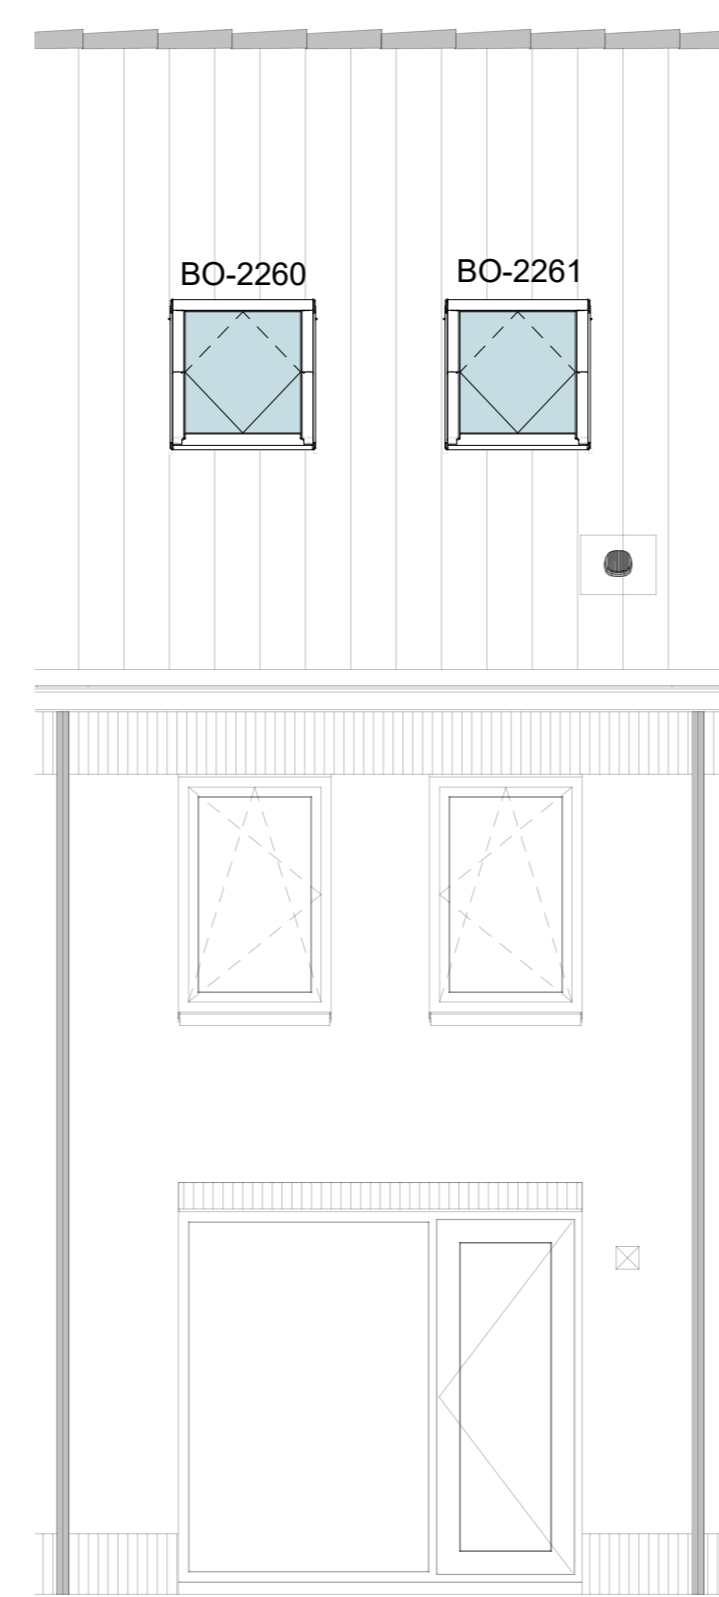

ACHTERGEVEL  
BO-0200

ACHTERGEVEL  
BO-0205

ACHTERGEVEL  
BO-2250

ACHTERGEVEL  
BO-2253

ACHTERGEVEL  
BO-2260/2261

DOORSNEDE  
BO-2260/2261

DOORSNEDE  
BO-2250/2253

BEGANE GROND  
BO-0200/0245

BEGANE GROND  
BO-0205/0501

BEGANE GROND  
BO-0210

BEGANE GROND  
BO-0220

1e VERDIEPING  
BO-1505

1e VERDIEPING  
BO-1510

2e VERDIEPING  
BO-2260/2261

2e VERDIEPING  
BO-2250

2e VERDIEPING  
BO-2253

DOORSNEDE  
BO-0210

DOORSNEDE  
BO-0220

Optiecode	Omschrijving optie
BO-0200	Tuindeuren met zijlicht in achtergevel in plaats van standaard pui
BO-0205	Schuifpui in achtergevel in plaats van standaard pui
BO-0210	Uitbouw 1,2 meter achtergevel
BO-0220	Uitbouw 2,4 meter achtergevel
BO-0501	Trapkast onder open trap
BO-1505	Vergroten badkamer 60 centimeter
BO-1510	Toilet in badkamer
BO-2250	Dakkapel breed 1,8 meter achtergevel
BO-2253	Dakkapel breed 2,4 meter achtergevel
BO-2260	Dakvenster achtergevel 94 x 140 centimeter (trapzijde)
BO-2261	Dakvenster achtergevel 94 x 140 centimeter (niet trapzijde)