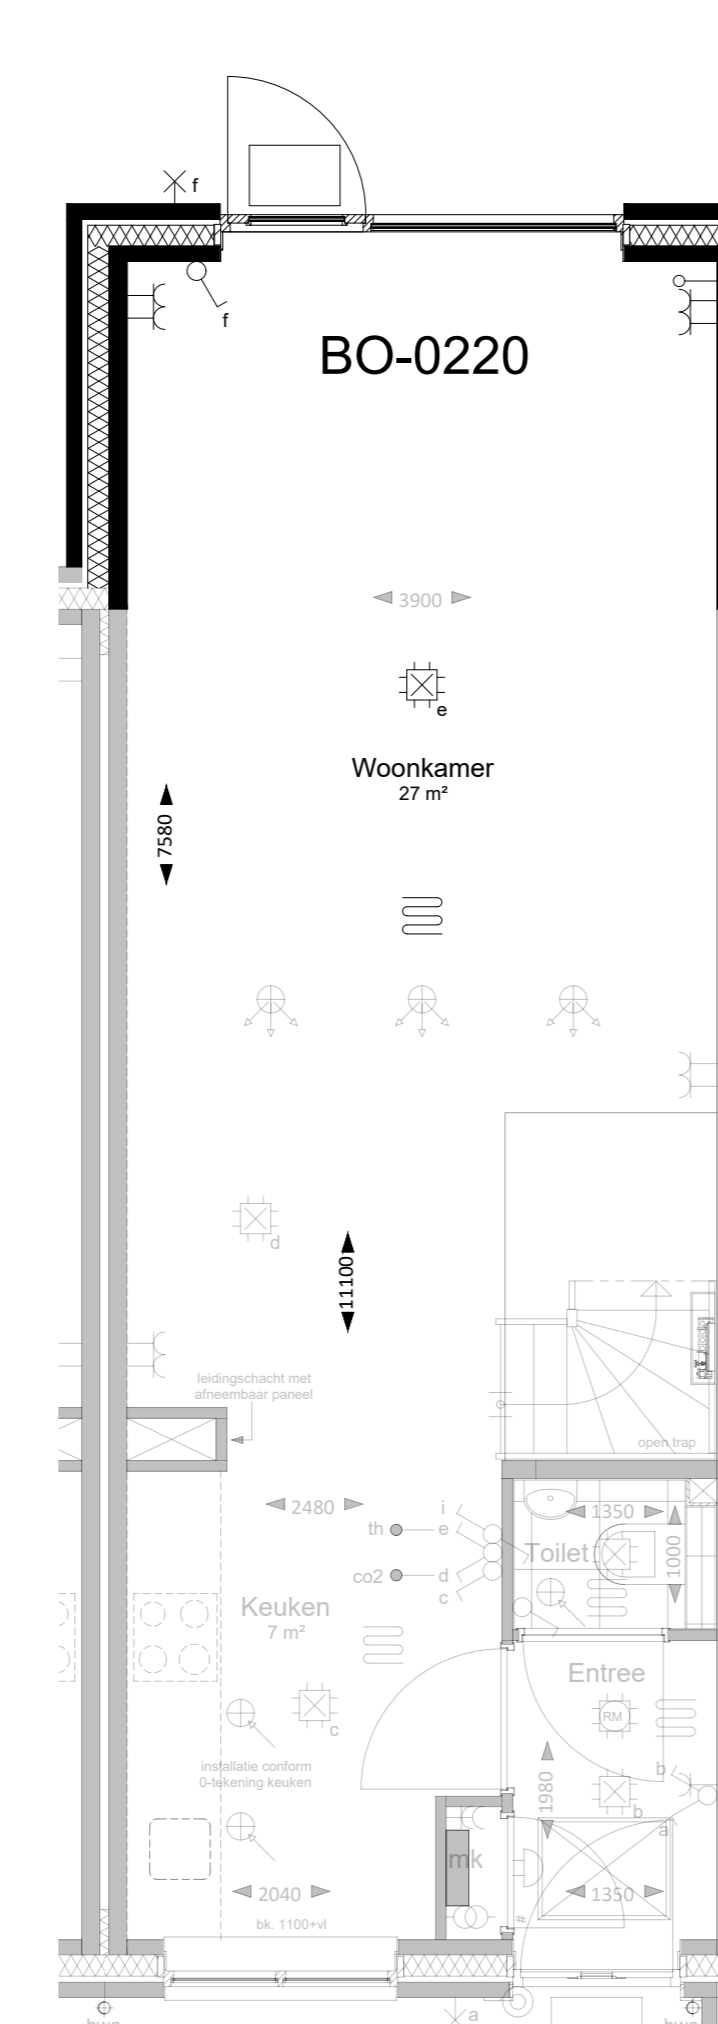

ACHTERGEVEL  
BO-0200

ACHTERGEVEL  
BO-0205

ACHTERGEVEL  
BO-2250

ACHTERGEVEL  
BO-2253

ACHTERGEVEL  
BO-2260/2261

DOORSNEDE  
BO-2260/2261

DOORSNEDE  
BO-2250/2253

BEGANE GROND  
BO-0200/0245

BEGANE GROND  
BO-0205/0501

BEGANE GROND  
BO-0210

BEGANE GROND  
BO-0220

1e VERDIEPING  
BO-1505

1e VERDIEPING  
BO-1510

2e VERDIEPING  
BO-2260/2261

2e VERDIEPING  
BO-2250

2e VERDIEPING  
BO-2253

DOORSNEDE  
BO-0210

DOORSNEDE  
BO-0220

Optiecode	Omschrijving optie
BO-0200	Tuindeuren met zijlicht in achtergevel in plaats van standaard pui
BO-0205	Schuifpui in achtergevel in plaats van standaard pui
BO-0210	Uitbouw 1,2 meter achtergevel
BO-0220	Uitbouw 2,4 meter achtergevel
BO-0501	Trapkast onder open trap
BO-1505	Vergroten badkamer 60 centimeter
BO-1510	Toilet in badkamer
BO-2250	Dakkapel breed 1,8 meter achtergevel
BO-2253	Dakkapel breed 2,4 meter achtergevel
BO-2260	Dakvenster achtergevel 94 x 140 centimeter (trapzijde)
BO-2261	Dakvenster achtergevel 94 x 140 centimeter (niet trapzijde)