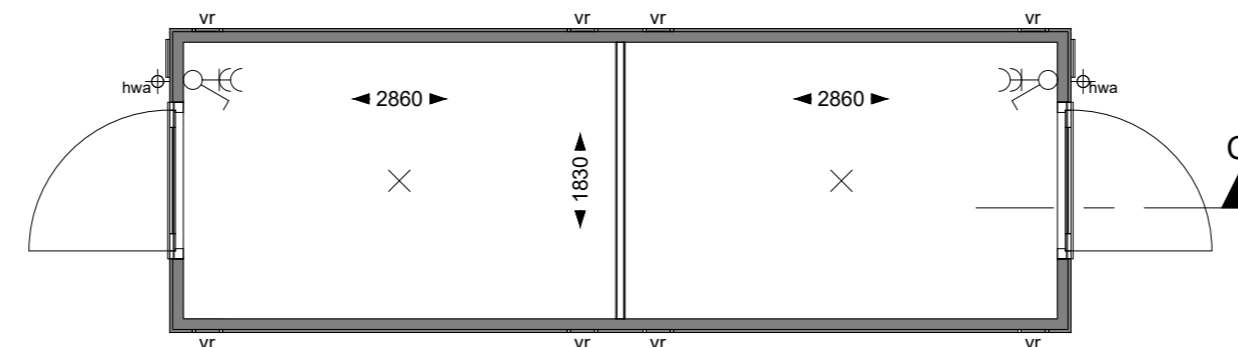

BLAD
VK_OPTIES_losse berging

PROJECT
Erven-Zuid fase 4D

Plattegronden, gevels en doorsneden

DATUM
10-09-2024

SCHAAL
1:50 / 100