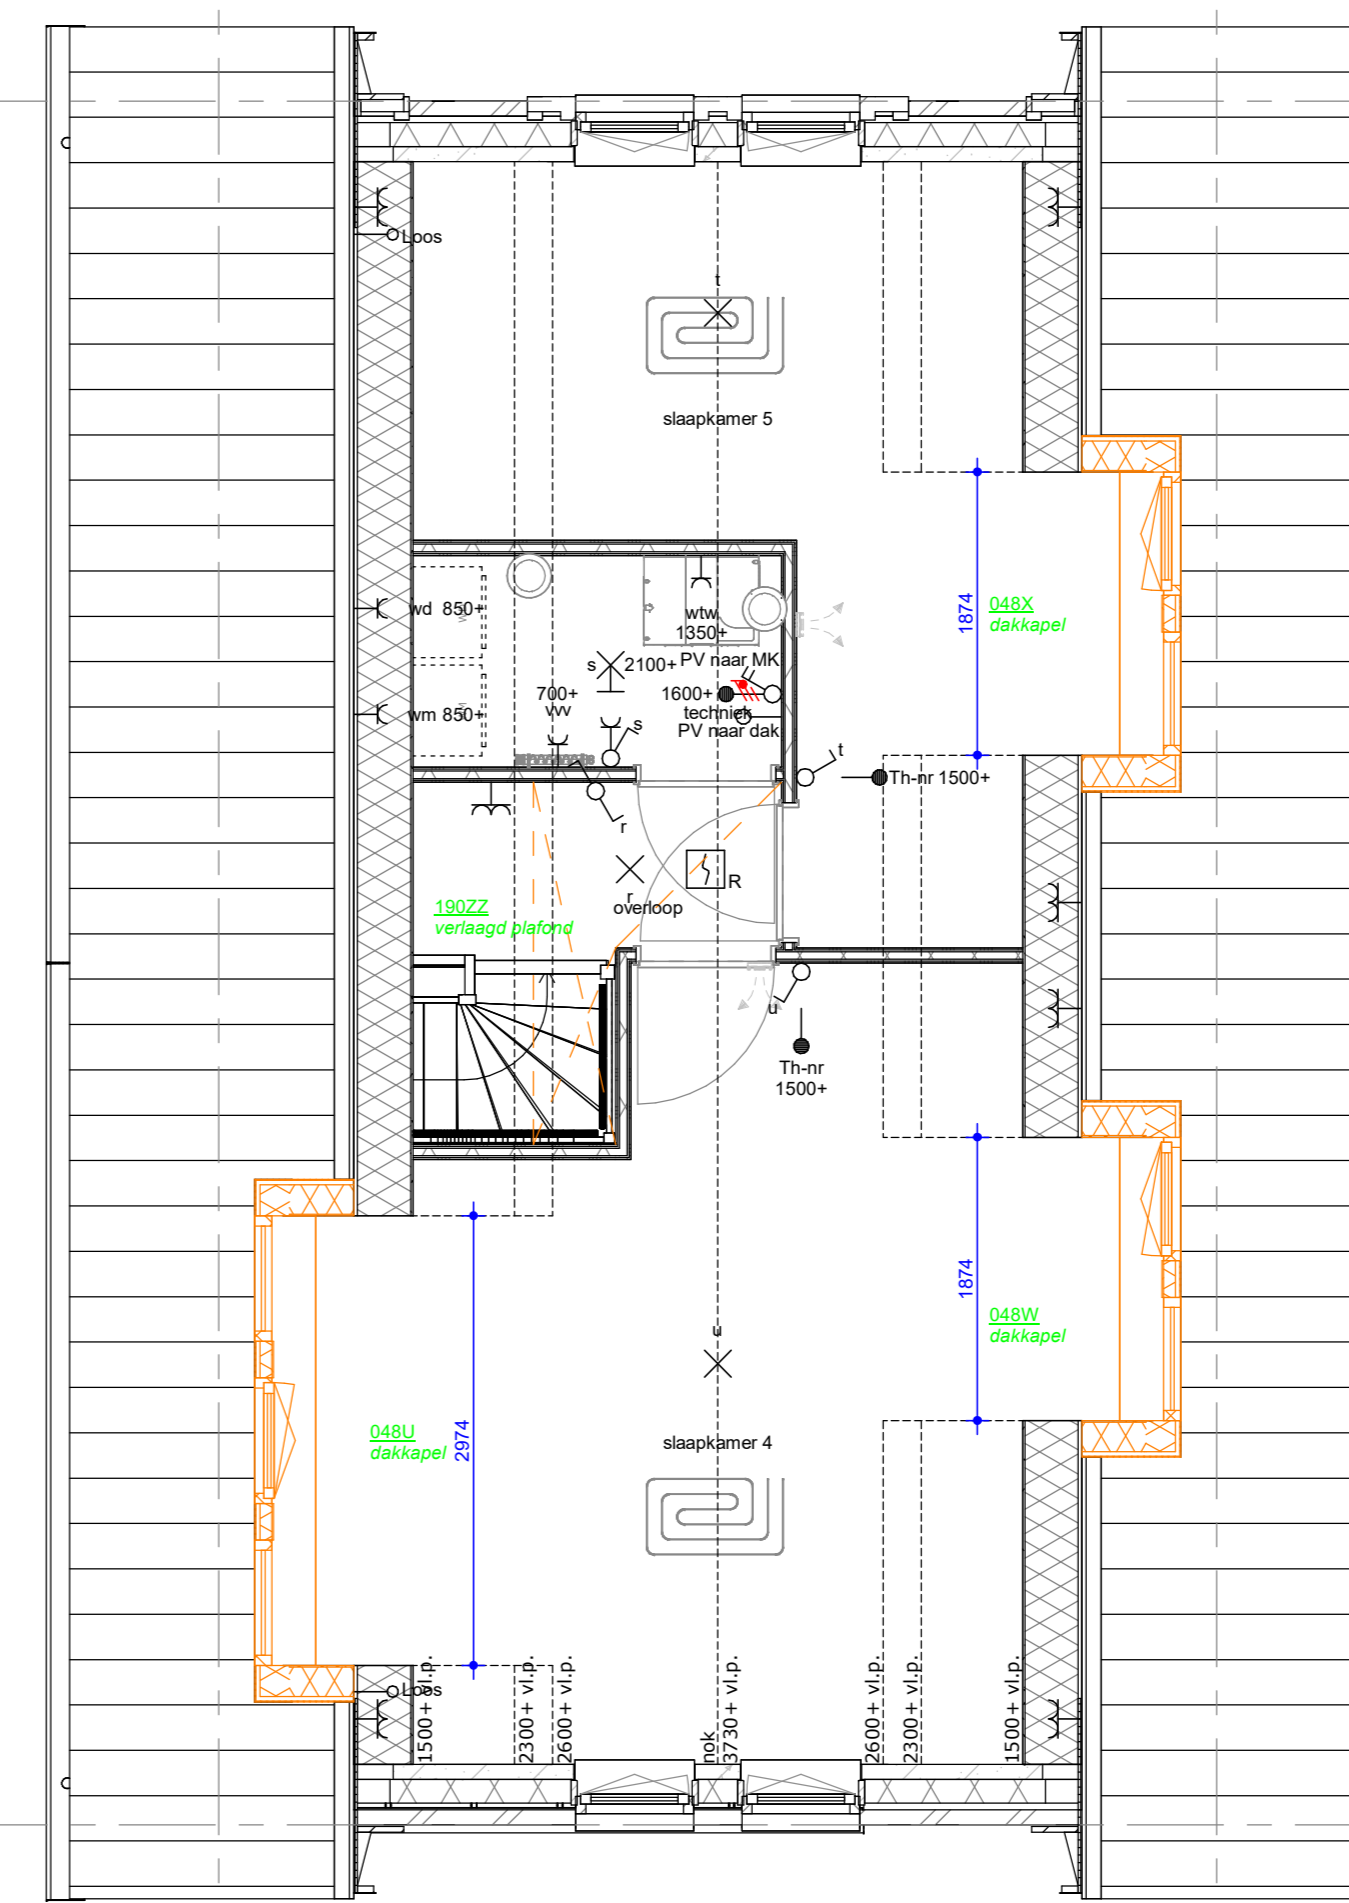

1e VERDIEPING

1e VERDIEPING

2e VERDIEPING

2e VERDIEPING

BEGANE GROND

BEGANE GROND

BEGANE GROND

UITBOUW-OPTIES:

GEEN optie mogelijk bij volgende bouwnummers:
 - BN 103
 - BN 121
 - BN 199

VOOR OPTIES AANGEBOUWDE BERGING ZIE BLAD:
 O_berging - Optietekening berging type C en D

RUNDAEL

De Buitenplaats, Nieuwegein Bloknr.: Werknnummer:
 Optietekening type D2 deel 1 14048

datum: 23-02-2024 tek.nr.:
 wijziging: O_D2a

getekend: SCV schaal: 1:50
 formaat: A0

Trebbe MiddenWest B.V.
 Postbus 1232
 3430 BE Nieuwegein telefoon 088 259 00 00