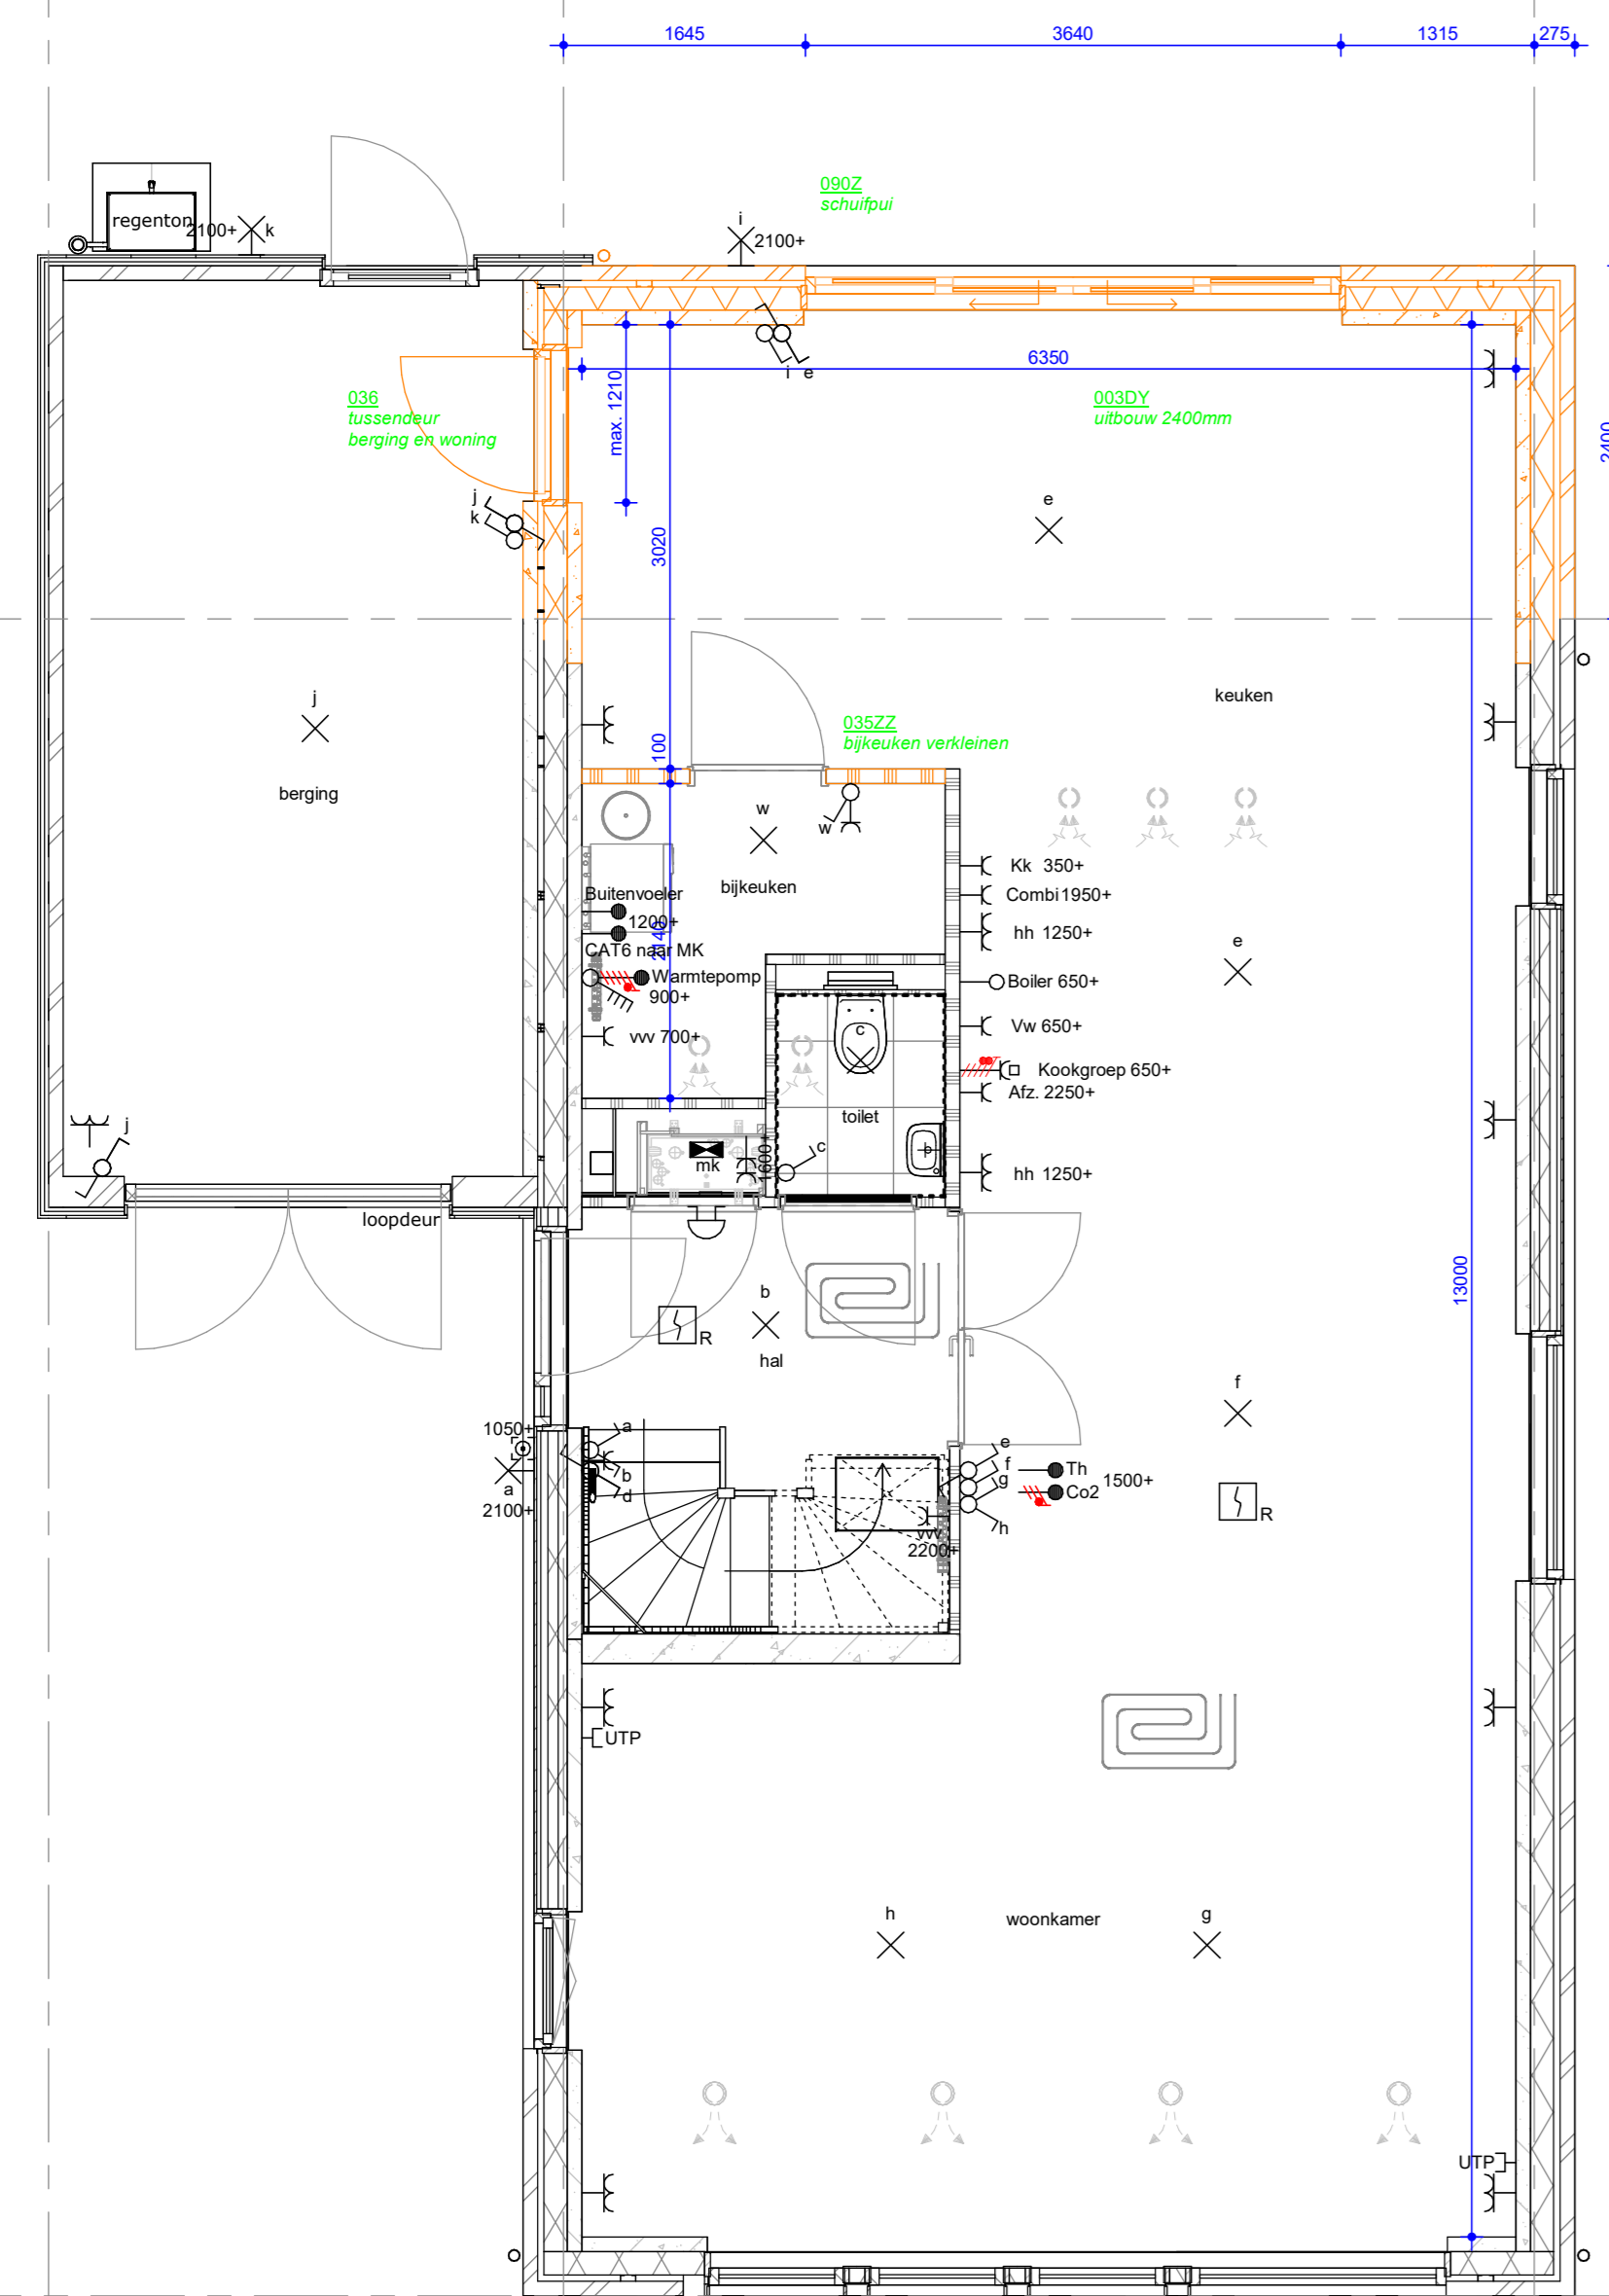

1e VERDIEPING

1e VERDIEPING

2e VERDIEPING

2e VERDIEPING

BEGANE GROND

BEGANE GROND

BEGANE GROND

UITBOUW-OPTIES:

GEEN optie mogelijk bij volgende bouwnummers:
 - BN 103
 - BN 121
 - BN 199

VOOR OPTIES AANGEBOUWDE BERGING ZIE BLAD:
 O_berging - Optietekening berging type C en D

RUNDAEL

De Buitenplaats, Nieuwegein Bloknr.: Werknnummer:
 Optietekening type D2 deel 1 14048

datum: 23-02-2024 tek.nr.:
 wijziging: O_D2a

getekend: SCV schaal: 1:50
 formaat: A0

Trebbe MiddenWest B.V.
 Postbus 1232
 3430 BE Nieuwegein telefoon 088 259 00 00