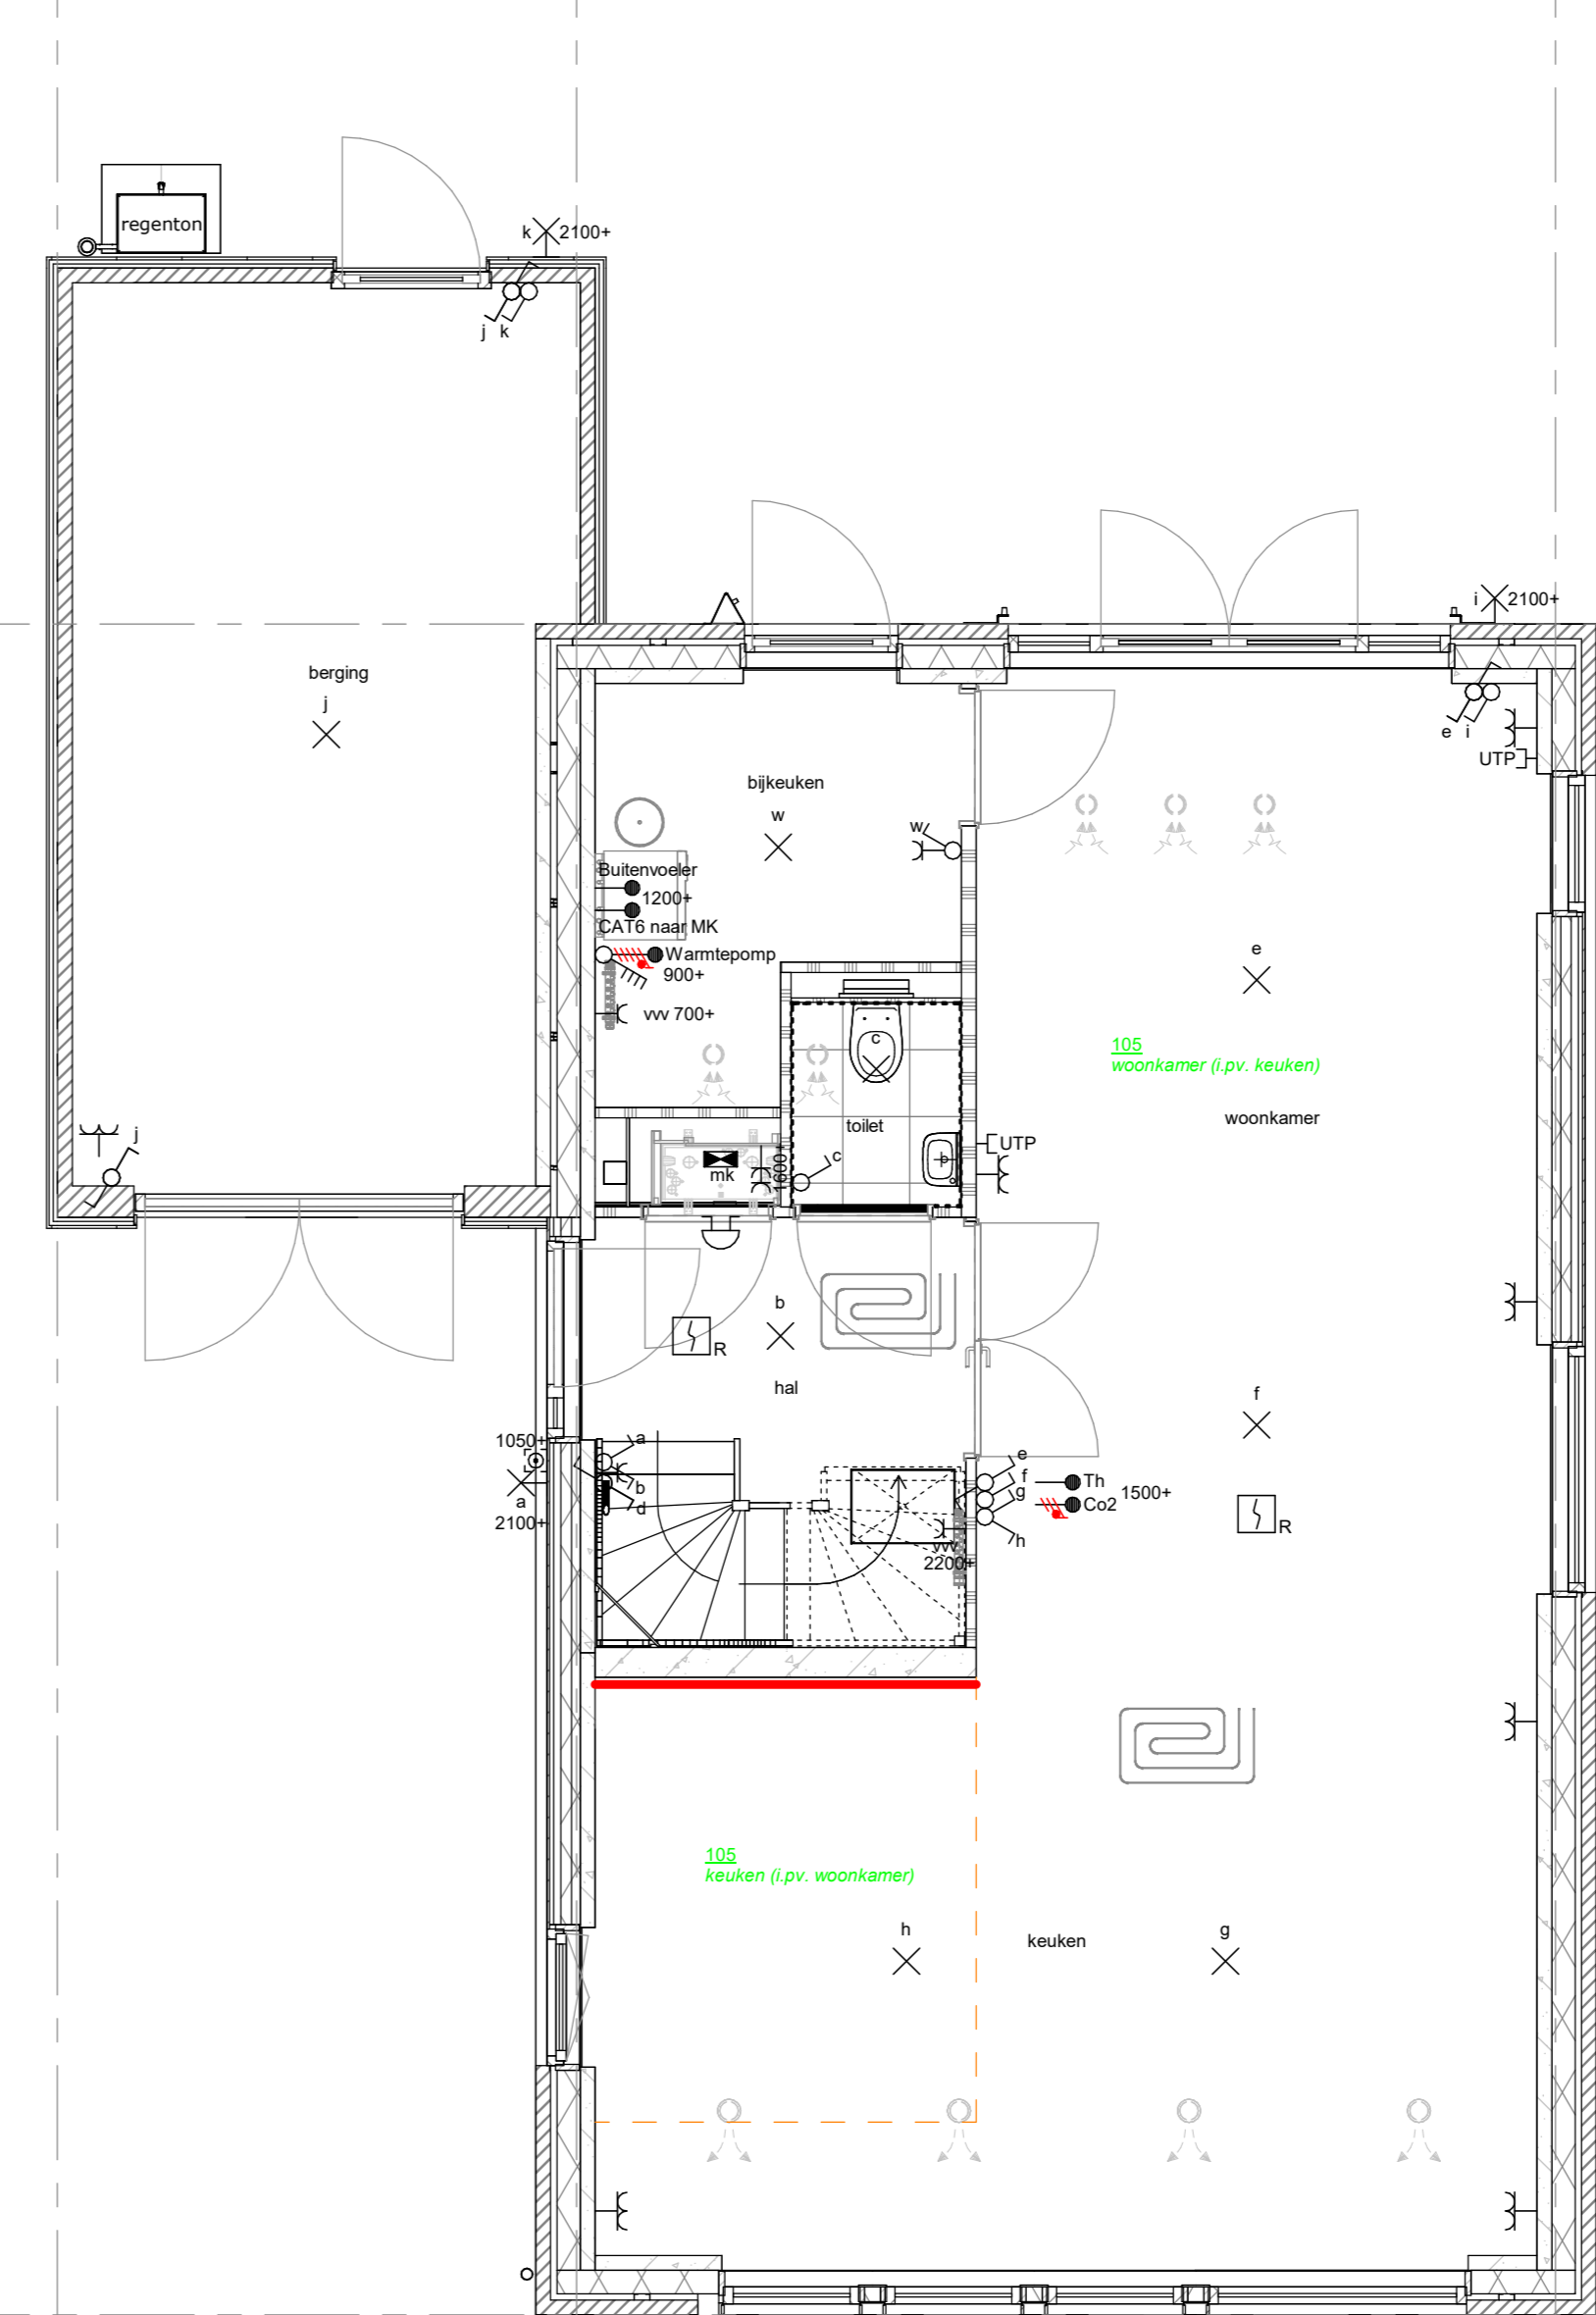

1e VERDIEPING

1e VERDIEPING

2e VERDIEPING

2e VERDIEPING

BEGANE GROND

BEGANE GROND

BEGANE GROND

UITBOUW-OPTIES:

GEEN optie mogelijk bij volgende bouwnummers:
 - BN 103
 - BN 121
 - BN 199

VOOR OPTIES AANGEBOUWDE BERGING ZIE BLAD:
 O_berging - Optietekening berging type C en D

RUNDAEL

De Buitenplaats, Nieuwegein Bloknr.: Werknnummer:
 Optietekening type D2 deel 1 14048