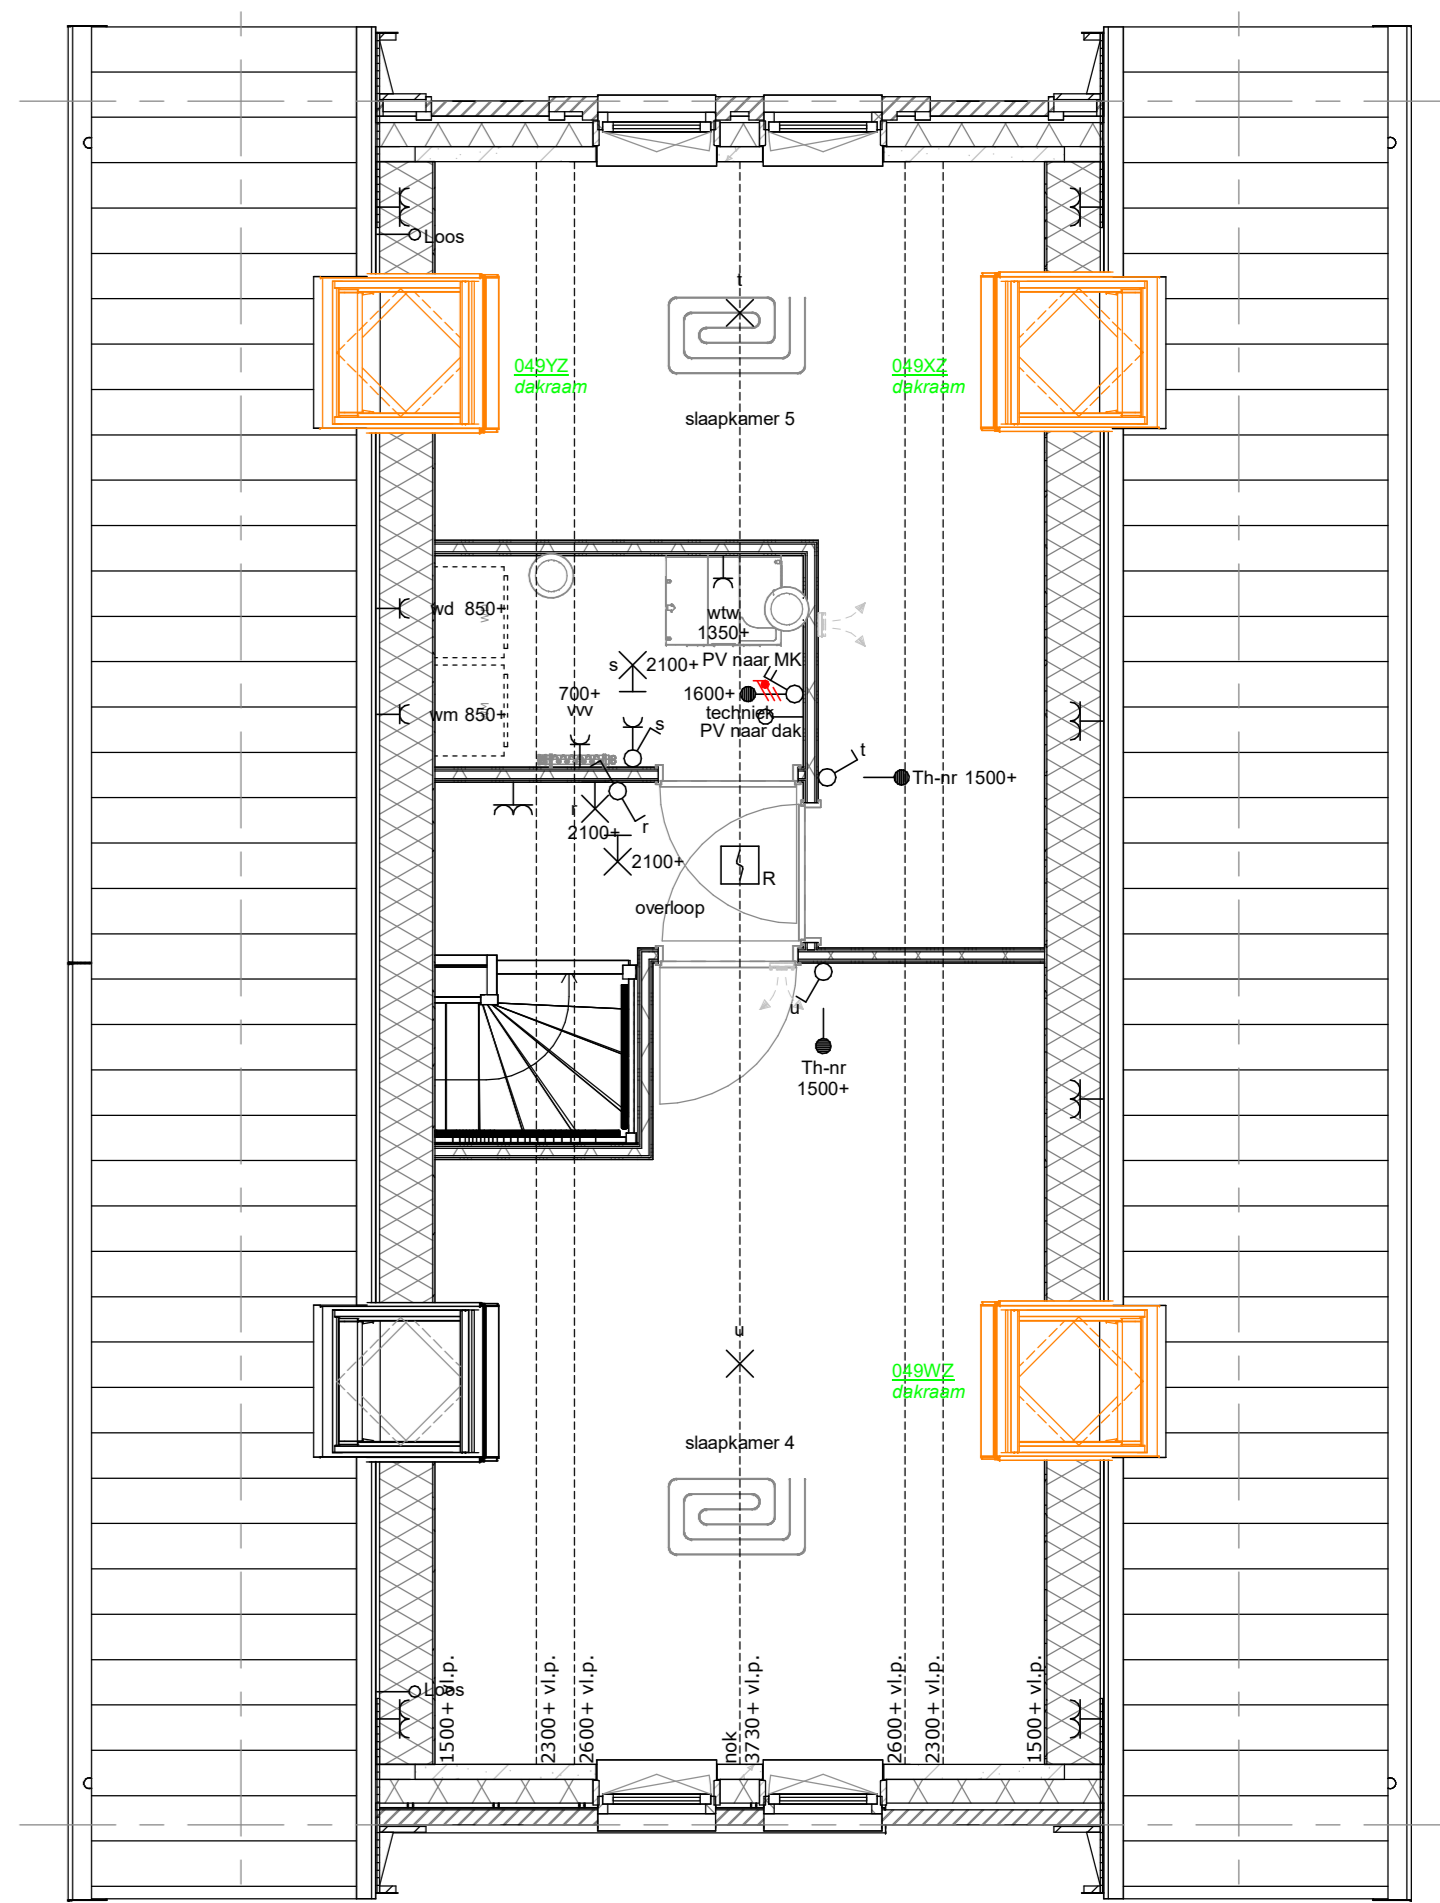

1e VERDIEPING

1e VERDIEPING

2e VERDIEPING

2e VERDIEPING

BEGANE GROND

BEGANE GROND

BEGANE GROND

UITBOUW-OPTIES:

GEEN optie mogelijk bij volgende bouwnummers:
 - BN 103
 - BN 121
 - BN 199

VOOR OPTIES AANGEBOUWDE BERGING ZIE BLAD:
 O_berging - Optietekening berging type C en D

RUNDAEL

De Buitenplaats, Nieuwegein Bloknr.: Werknnummer:
 Optietekening type D2 deel 1 14048

datum: 23-02-2024 tek.nr.:
 wijziging: O_D2a

getekend: SCV schaal: 1:50
 formaat: A0

Trebbe MiddenWest B.V.
 Postbus 1232
 3430 BE Nieuwegein telefoon 088 259 00 00