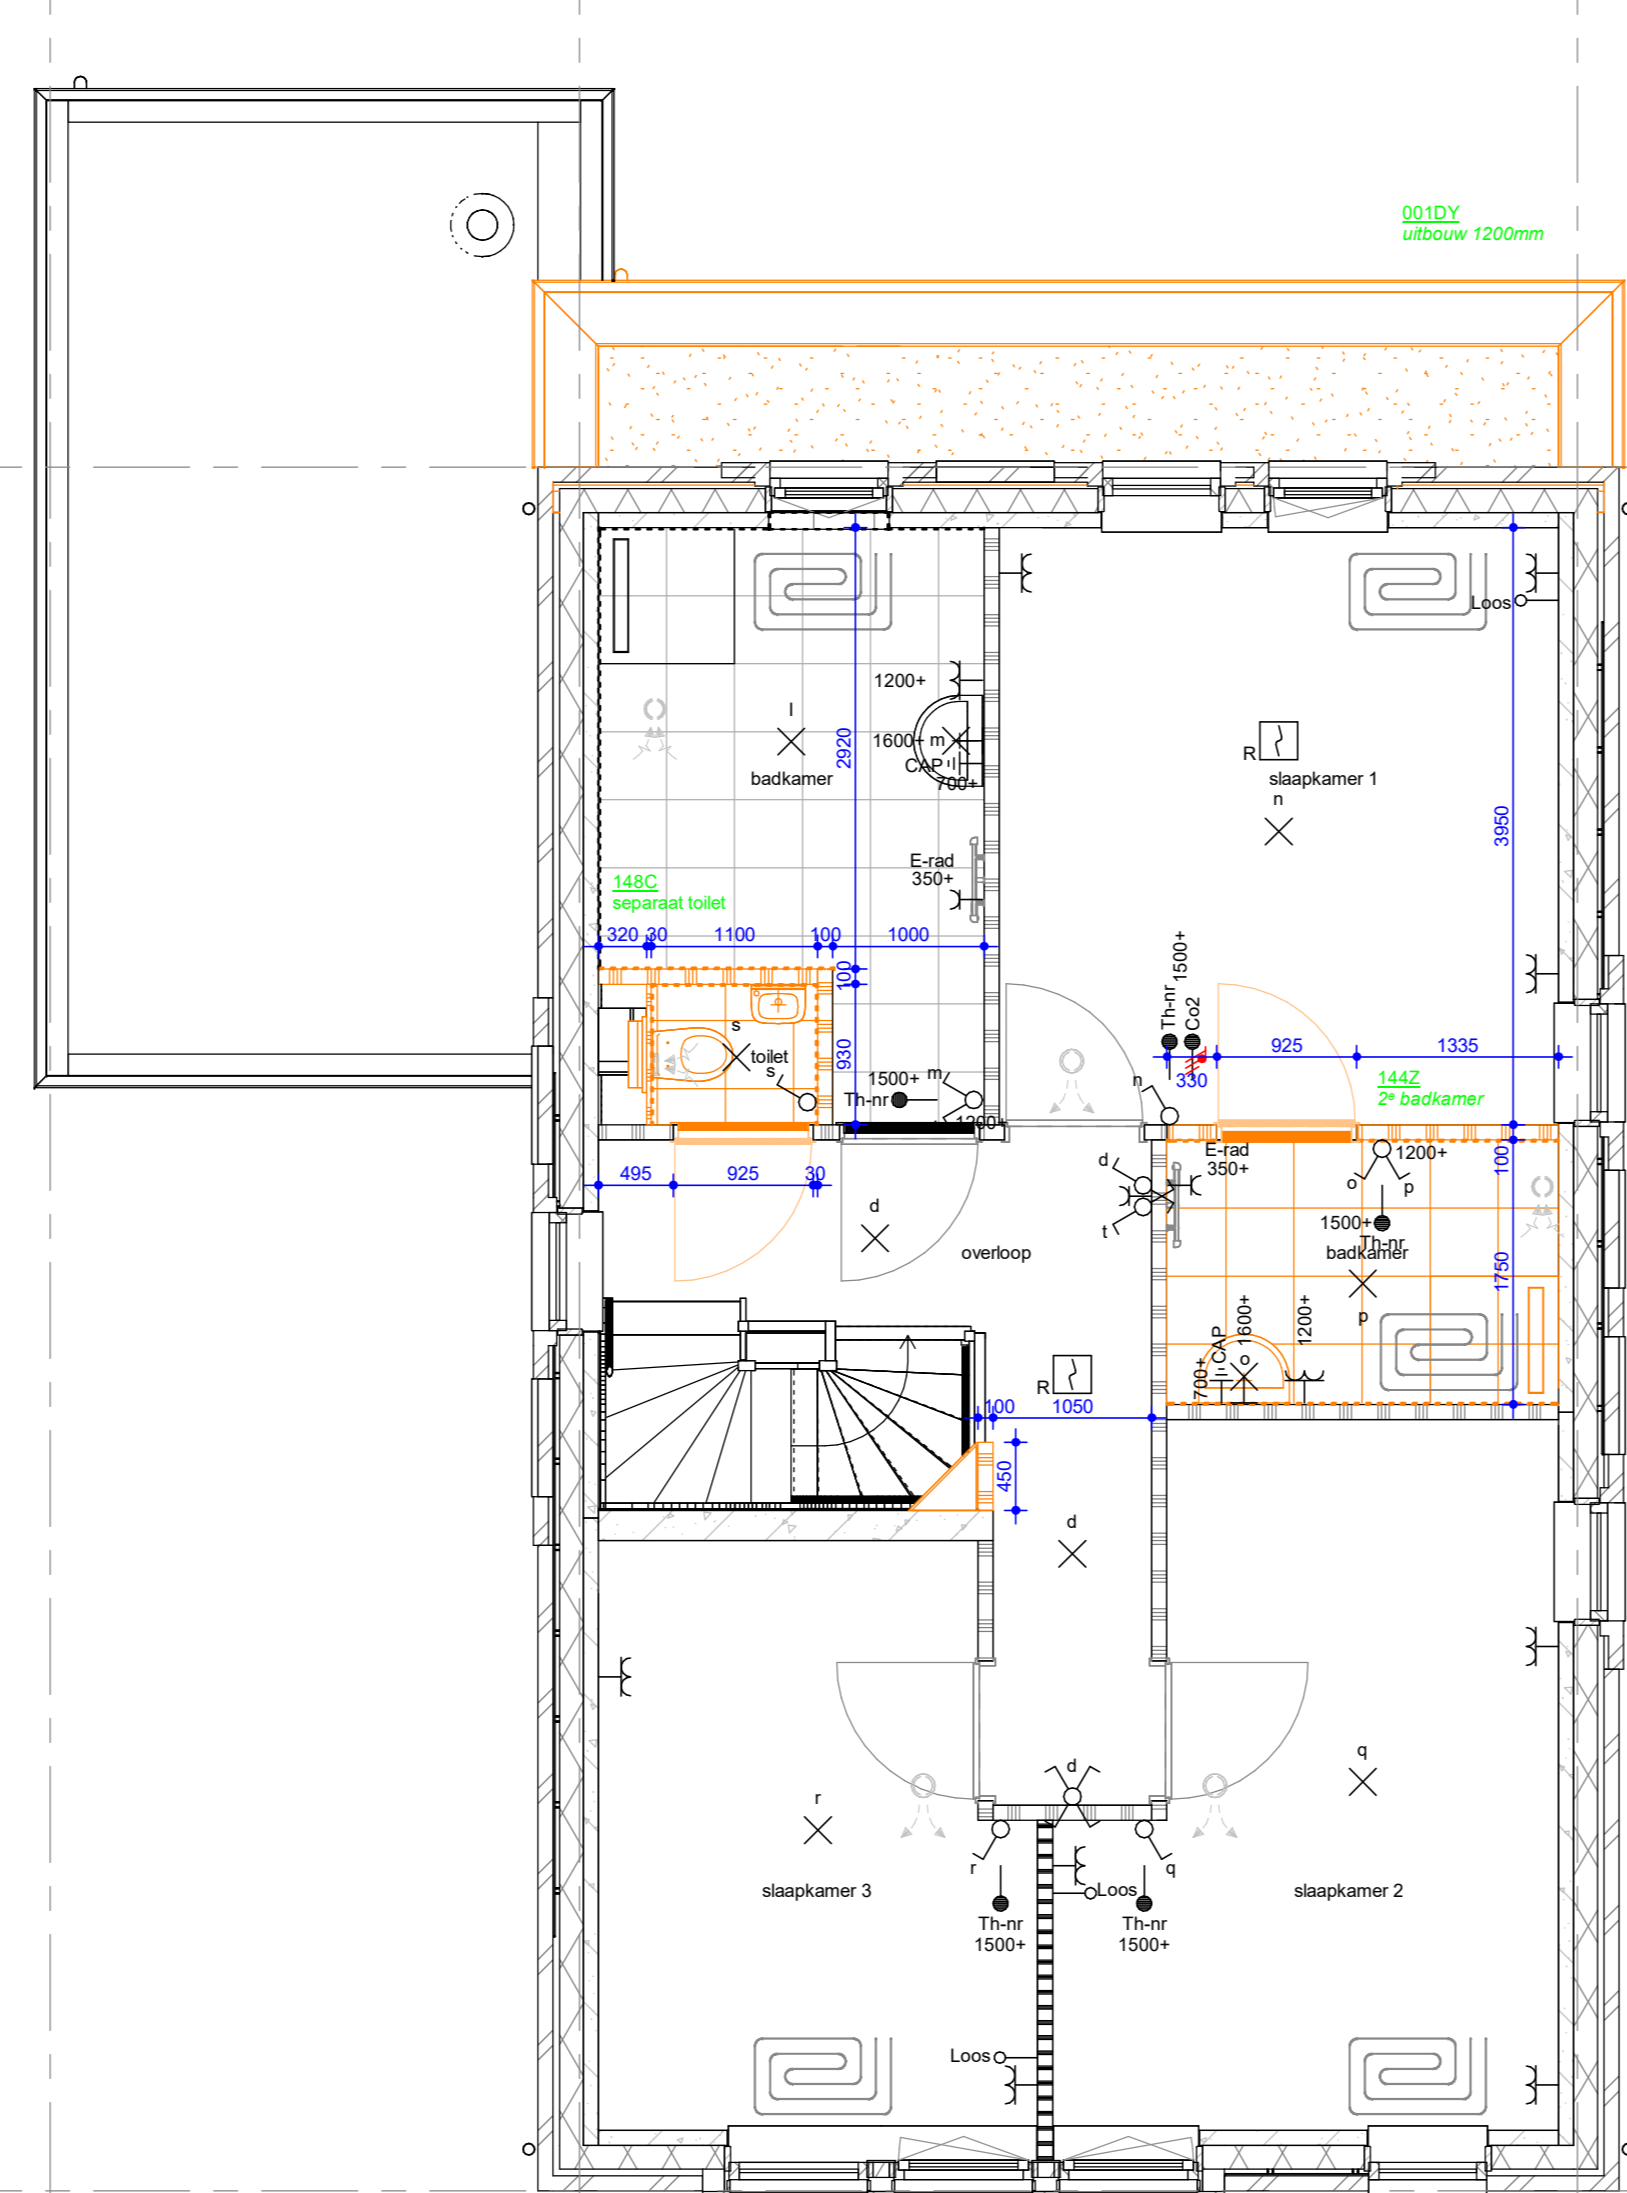

1e VERDIEPING

1e VERDIEPING

2e VERDIEPING

2e VERDIEPING

BEGANE GROND

BEGANE GROND

BEGANE GROND

UITBOUW-OPTIES:

GEEN optie mogelijk bij volgende bouwnummers:
 - BN 103
 - BN 121
 - BN 199

VOOR OPTIES AANGEBOUWDE BERGING ZIE BLAD:
 O_berging - Optietekening berging type C en D

RUNDAEL

De Buitenplaats, Nieuwegein Bloknr.: Werknnummer:
 Optietekening type D2 deel 1 14048

datum: 23-02-2024 tek.nr.:
 wijziging: O_D2a

getekend: SCV schaal: 1:50
 formaat: A0

Trebbe MiddenWest B.V.
 Postbus 1232
 3430 BE Nieuwegein telefoon 088 259 00 00