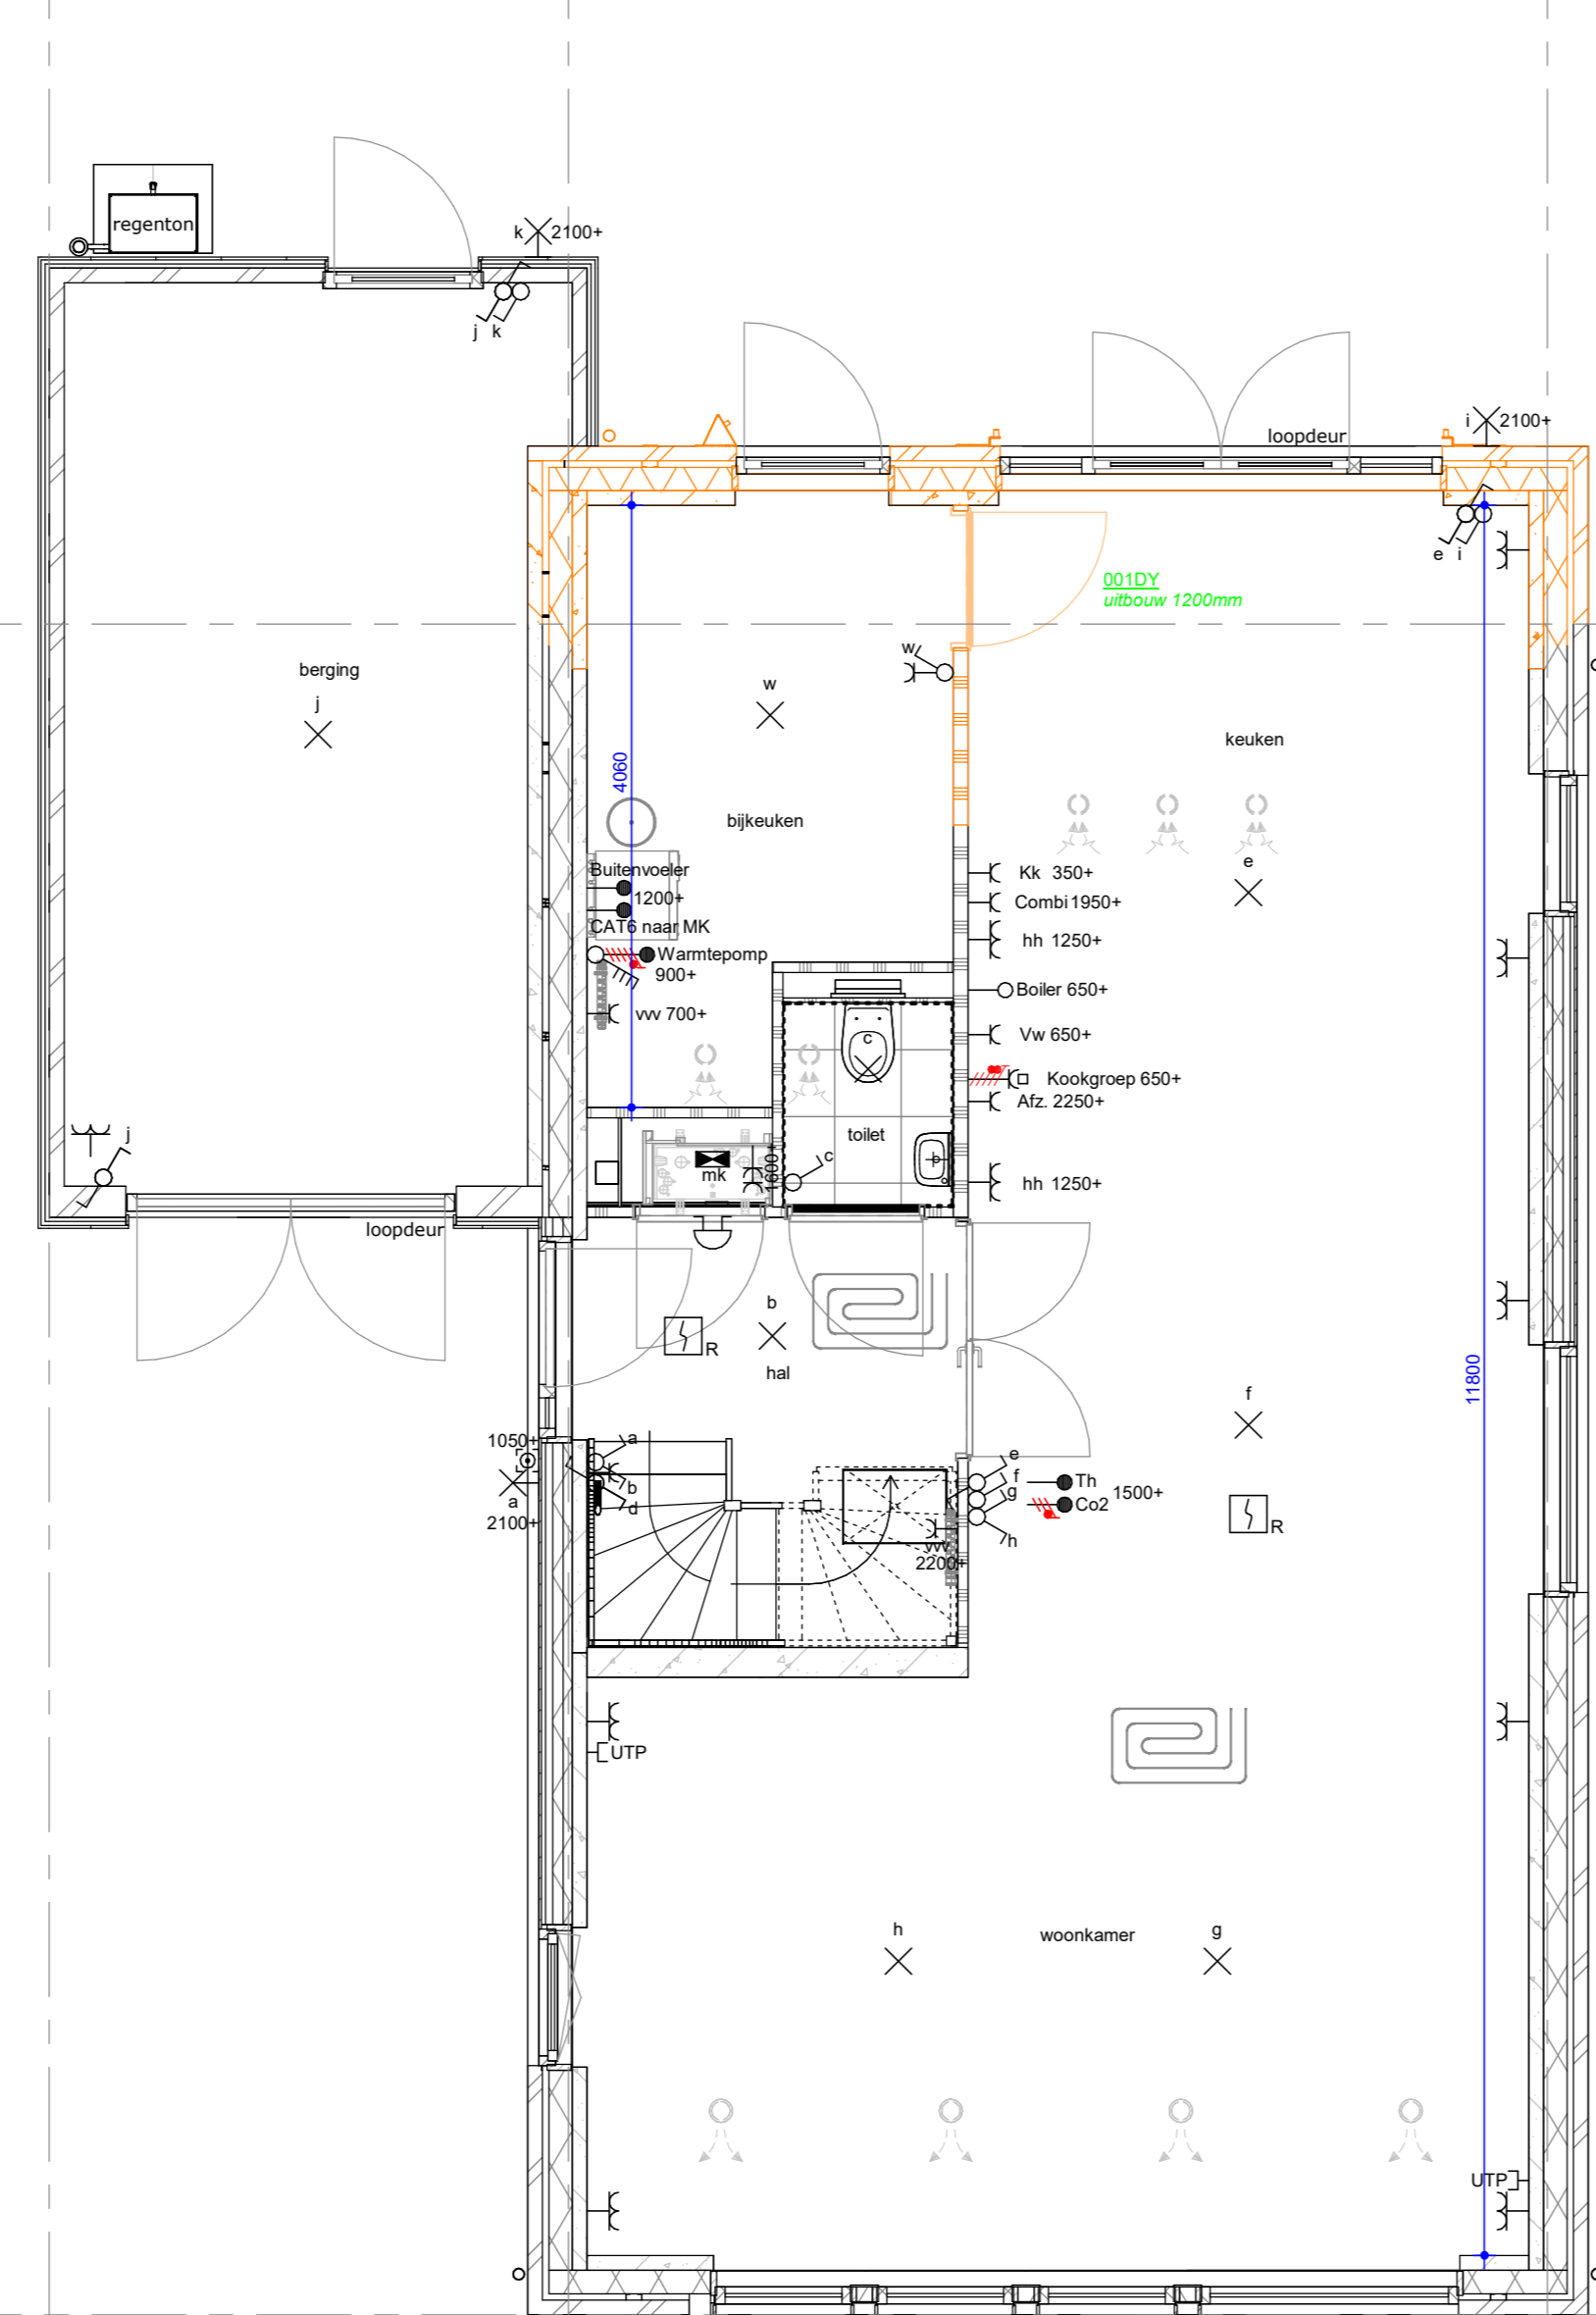

1e VERDIEPING

1e VERDIEPING

2e VERDIEPING

2e VERDIEPING

BEGANE GROND

BEGANE GROND

BEGANE GROND

UITBOUW-OPTIES:

GEEN optie mogelijk bij volgende bouwnummers:
 - BN 103
 - BN 121
 - BN 199

VOOR OPTIES AANGEBOUWDE BERGING ZIE BLAD:
 O_berging - Optietekening berging type C en D

RUNDAEL

De Buitenplaats, Nieuwegein Bloknr.: Werknnummer:
 Optietekening type D2 deel 1 14048

datum: 23-02-2024 tek.nr.:
 wijziging: O_D2a

getekend: SCV schaal: 1:50
 formaat: A0

Trebbe MiddenWest B.V.
 Postbus 1232
 3430 BE Nieuwegein telefoon 088 259 00 00