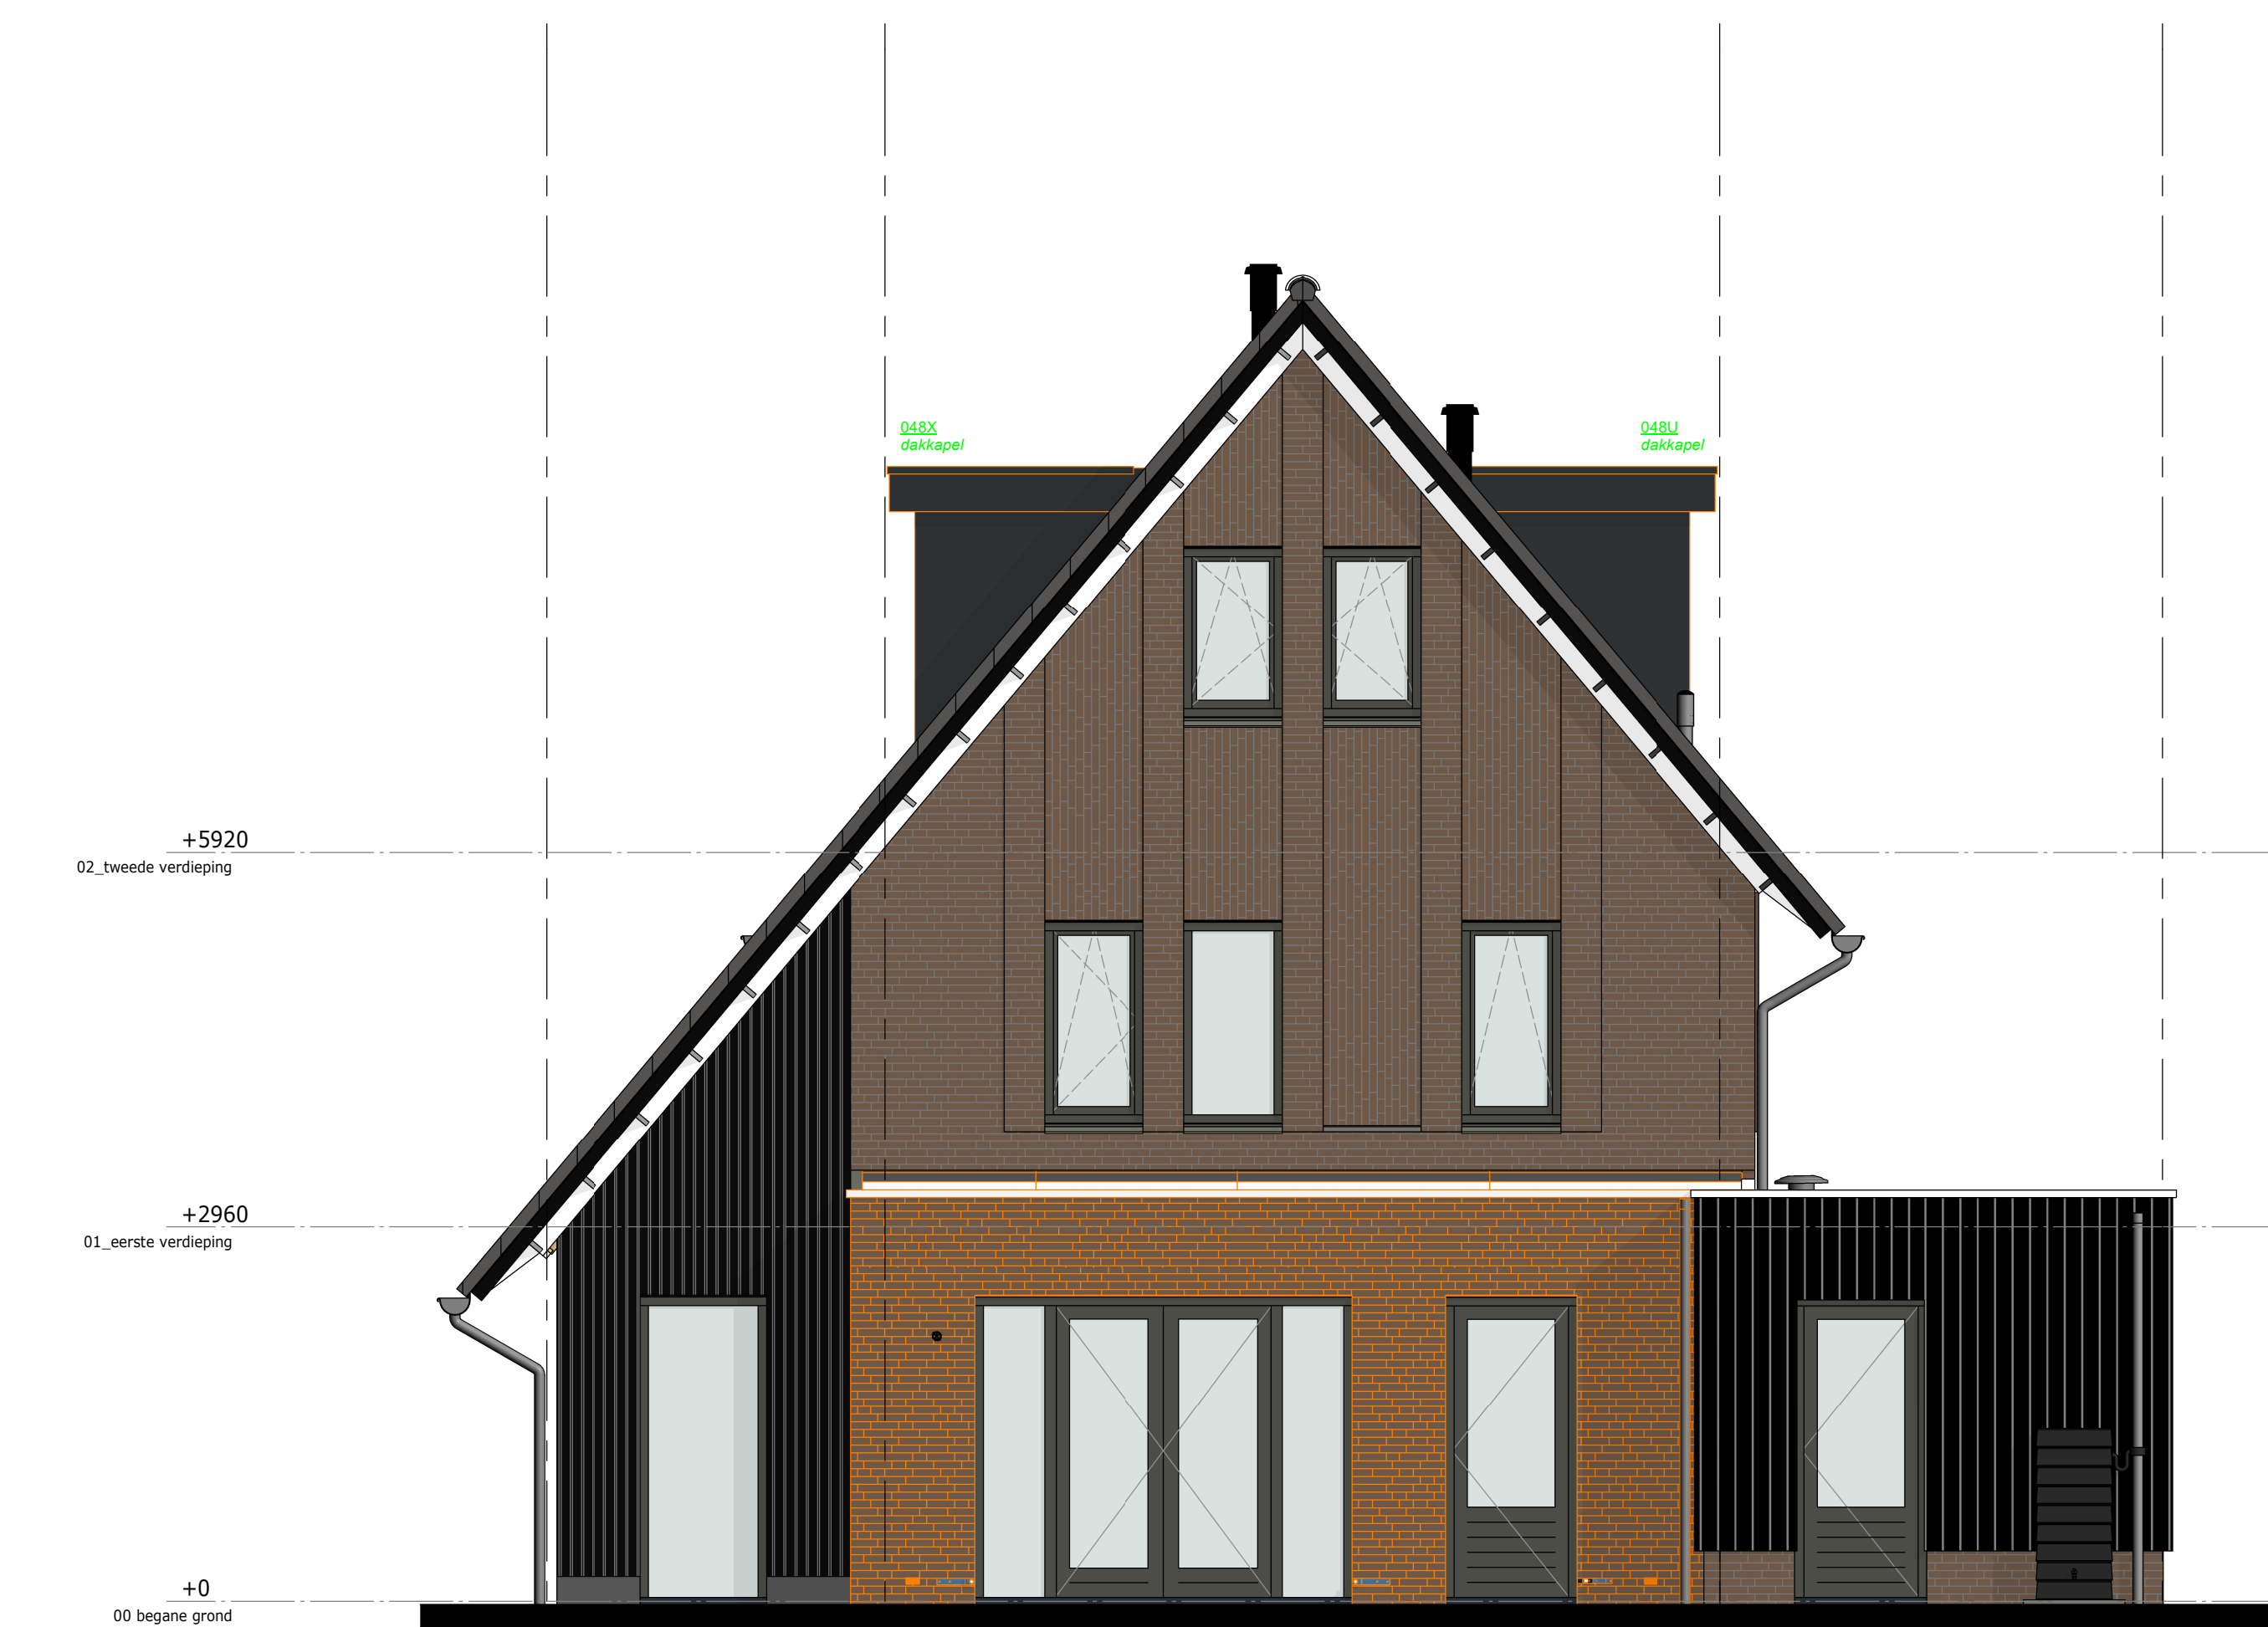

VOORGEVEL

LINKER ZIJGEVEL

RECHTER ZIJGEVEL

ACHTERGEVEL

ACHTERGEVEL

RUNDAEL

De Buitenplaats, Nieuwegein Bloknr.:
Optietekening type D3 deel 2

Werknummer:
14048

datum: 23-02-2024
wijziging:

tek.nr.:
O_D3b

getekend: SCV

schaal: 1 : 50
formaat: 3470x841

Trebbe MiddenWest B.V.
Postbus 1232
3430 BE Nieuwegein telefoon 088 259 00 00