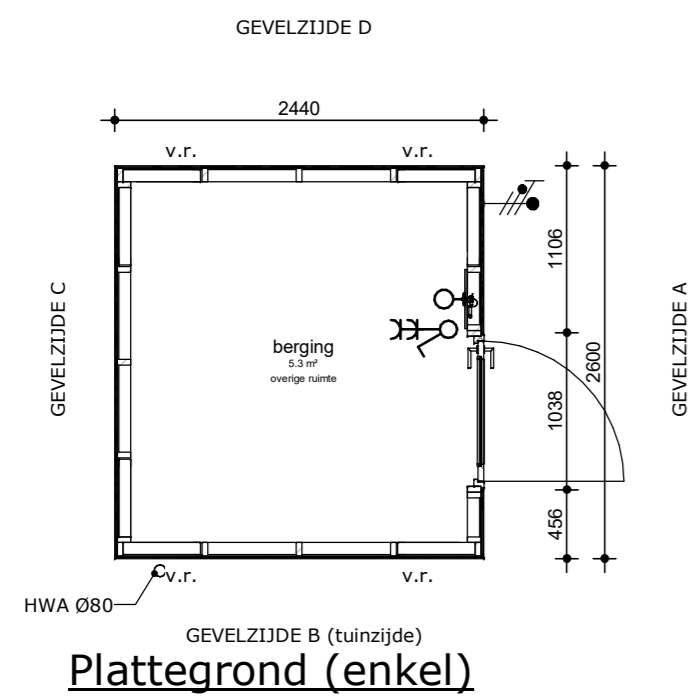

Plattegrond (dubbel)

Plattegrond (enkel)

**BERGING (ENKEL)**

BNR: 111 en 143

**BERGING (DUBBEL)**

BNR: 109, 110, 112, 113, 127 t/m 132, 141, 142, 144 en 145

**RUNDAEL**

De Buitenplaats, Nieuwegein

tek.nr.:

VK.03

schaal: 1 : 50

formaat: A2