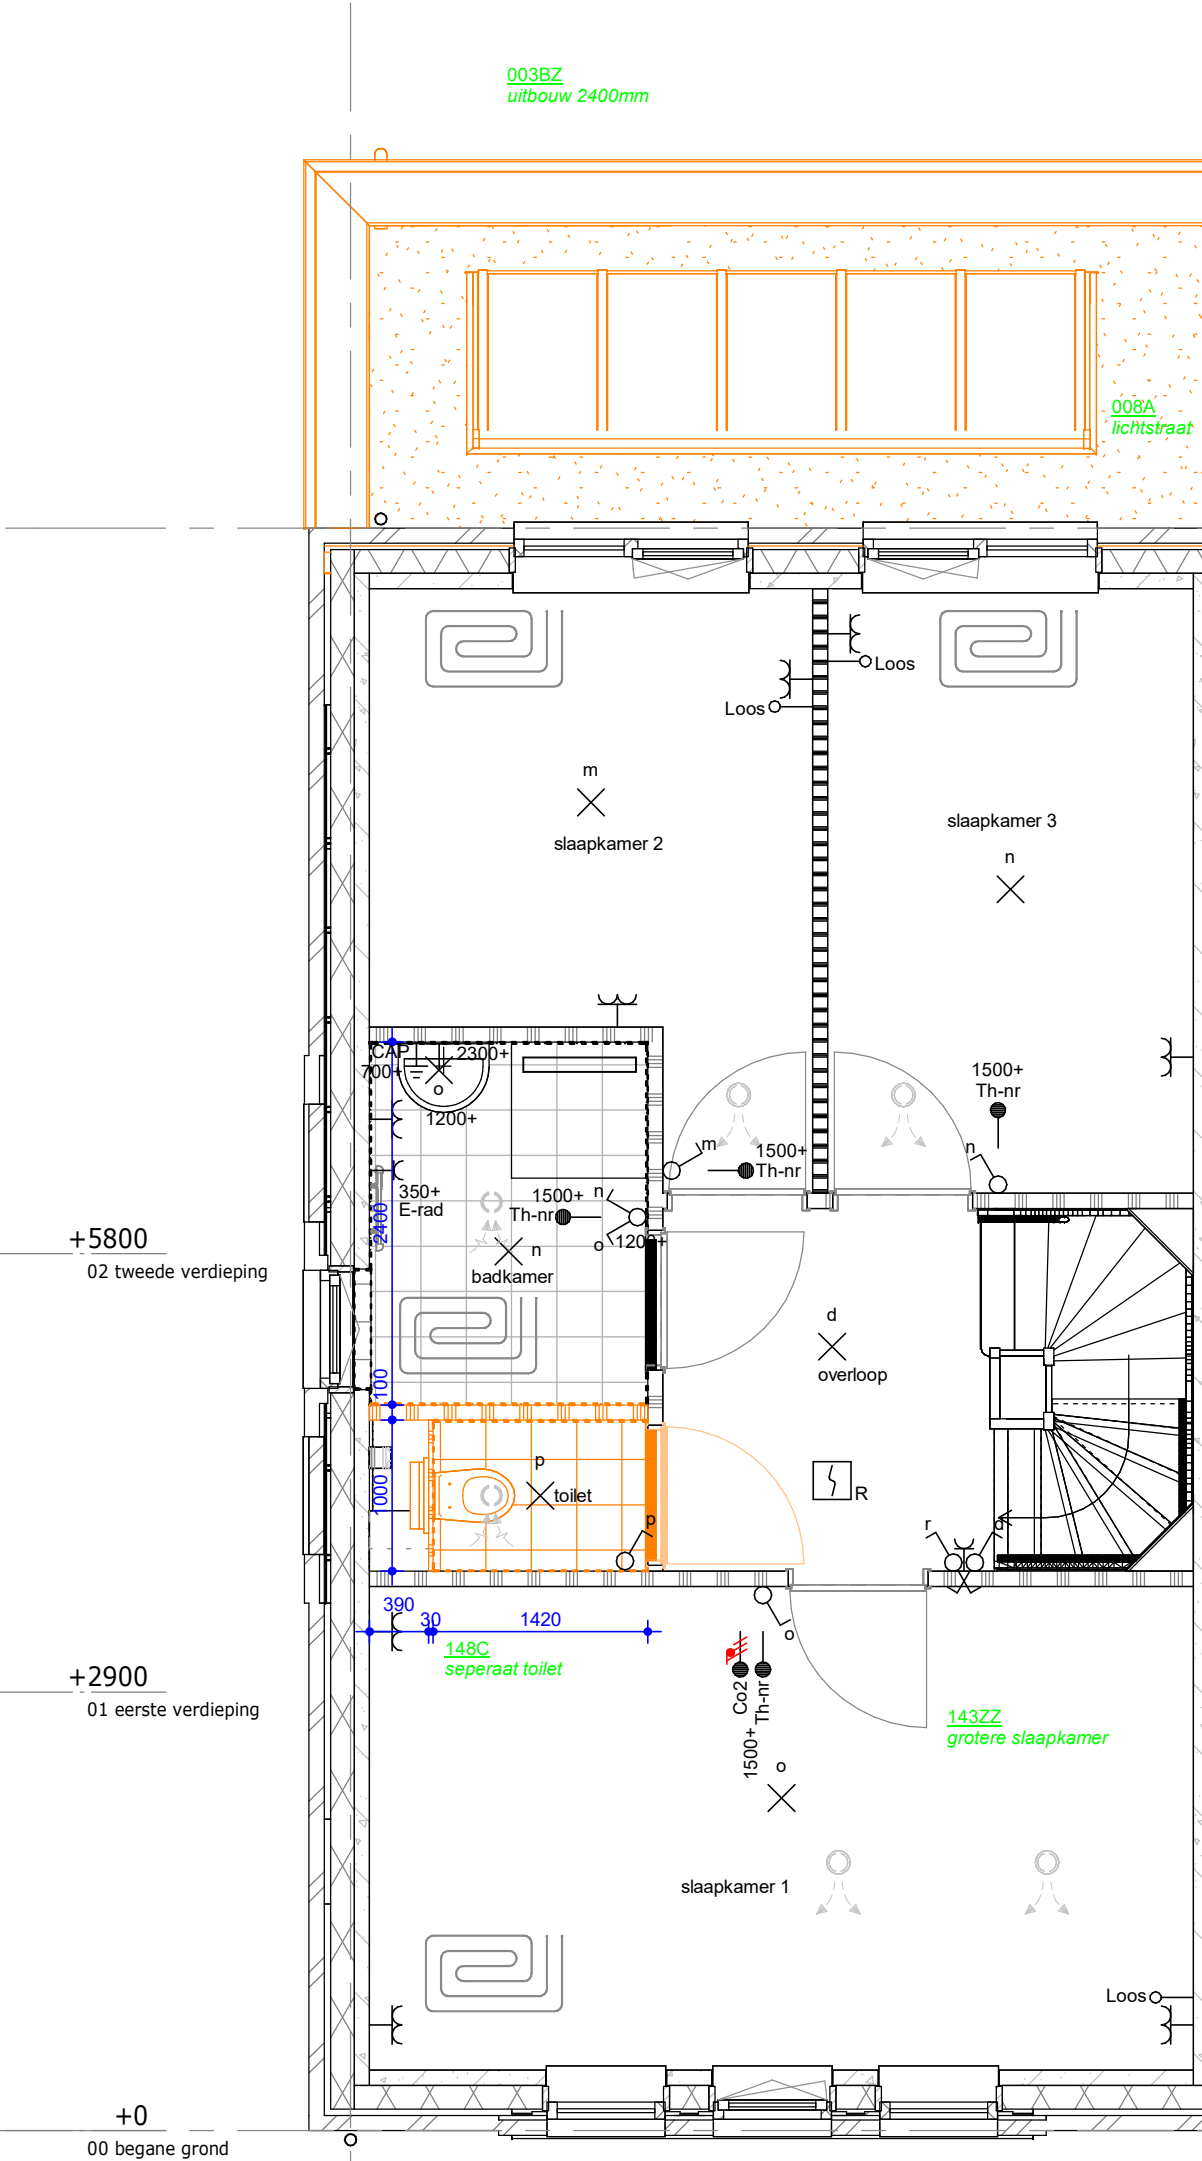

ACHTERGEVEL

ACHTERGEVEL

ACHTERGEVEL

1e VERDIEPING

1e VERDIEPING

2e VERDIEPING

2e VERDIEPING

2e VERDIEPING

LINKER ZIJGEVEL

BEGANE GROND

BEGANE GROND

BEGANE GROND

VOORGEVEL

VOORGEVEL

RUNDAEL

De Buitenplaats, Nieuwegein  
Optietekening type B1

Bloknr.:

Werknummer:  
14048

datum: 23-02-2024  
wijziging:

tek.nr.:  
O\_B1

getekend: SCV

schaal: 1 : 50  
formaat: 1470x841

Trebbe MiddenWest B.V.  
Postbus 1232  
3430 BE Nieuwegein telefoon 088 259 00 00