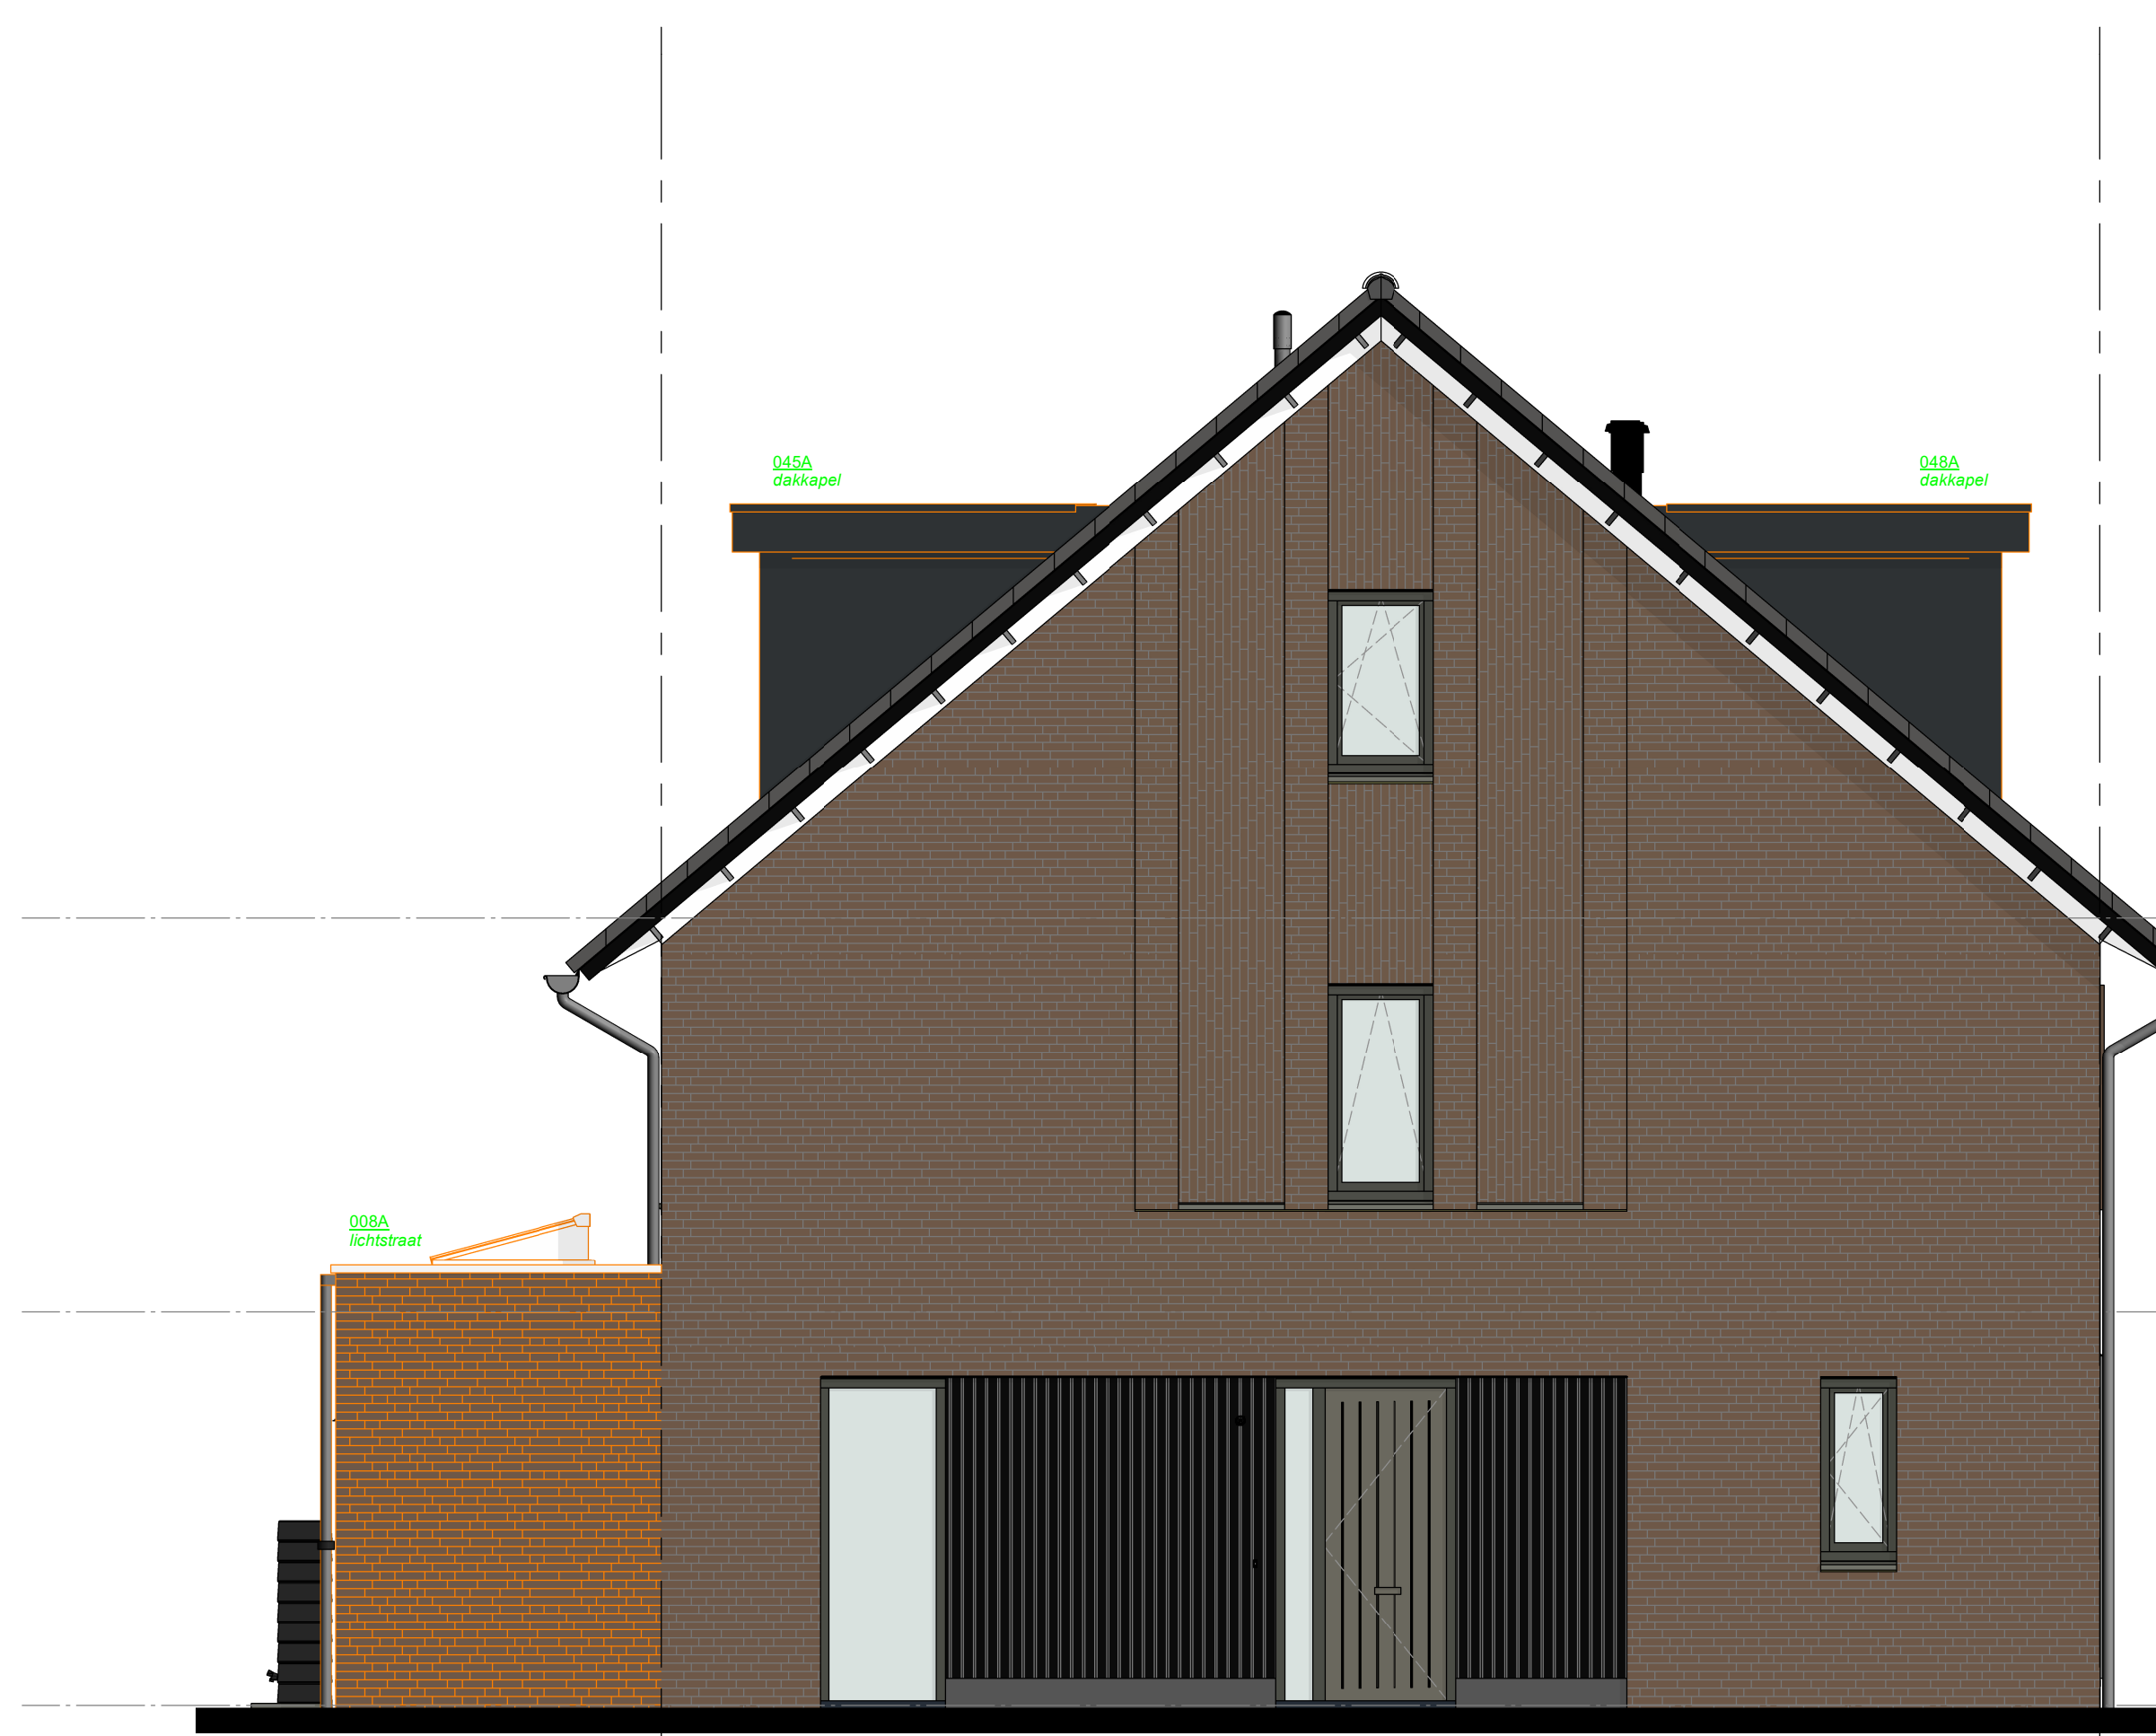

ACHTERGEVEL

ACHTERGEVEL

ACHTERGEVEL

1e VERDIEPING

1e VERDIEPING

2e VERDIEPING

2e VERDIEPING

2e VERDIEPING

LINKER ZIJGEVEL

BEGANE GROND

BEGANE GROND

BEGANE GROND

VOORGEVEL

VOORGEVEL

RUNDAEL

De Buitenplaats, Nieuwegein  
Optietekening type B1

Bloknr.:

Werknummer:  
14048

datum: 23-02-2024  
wijziging:

tek.nr.:  
O\_B1

getekend: SCV

schaal: 1 : 50  
formaat: 1470x841

Trebbe MiddenWest B.V.  
Postbus 1232  
3430 BE Nieuwegein telefoon 088 259 00 00