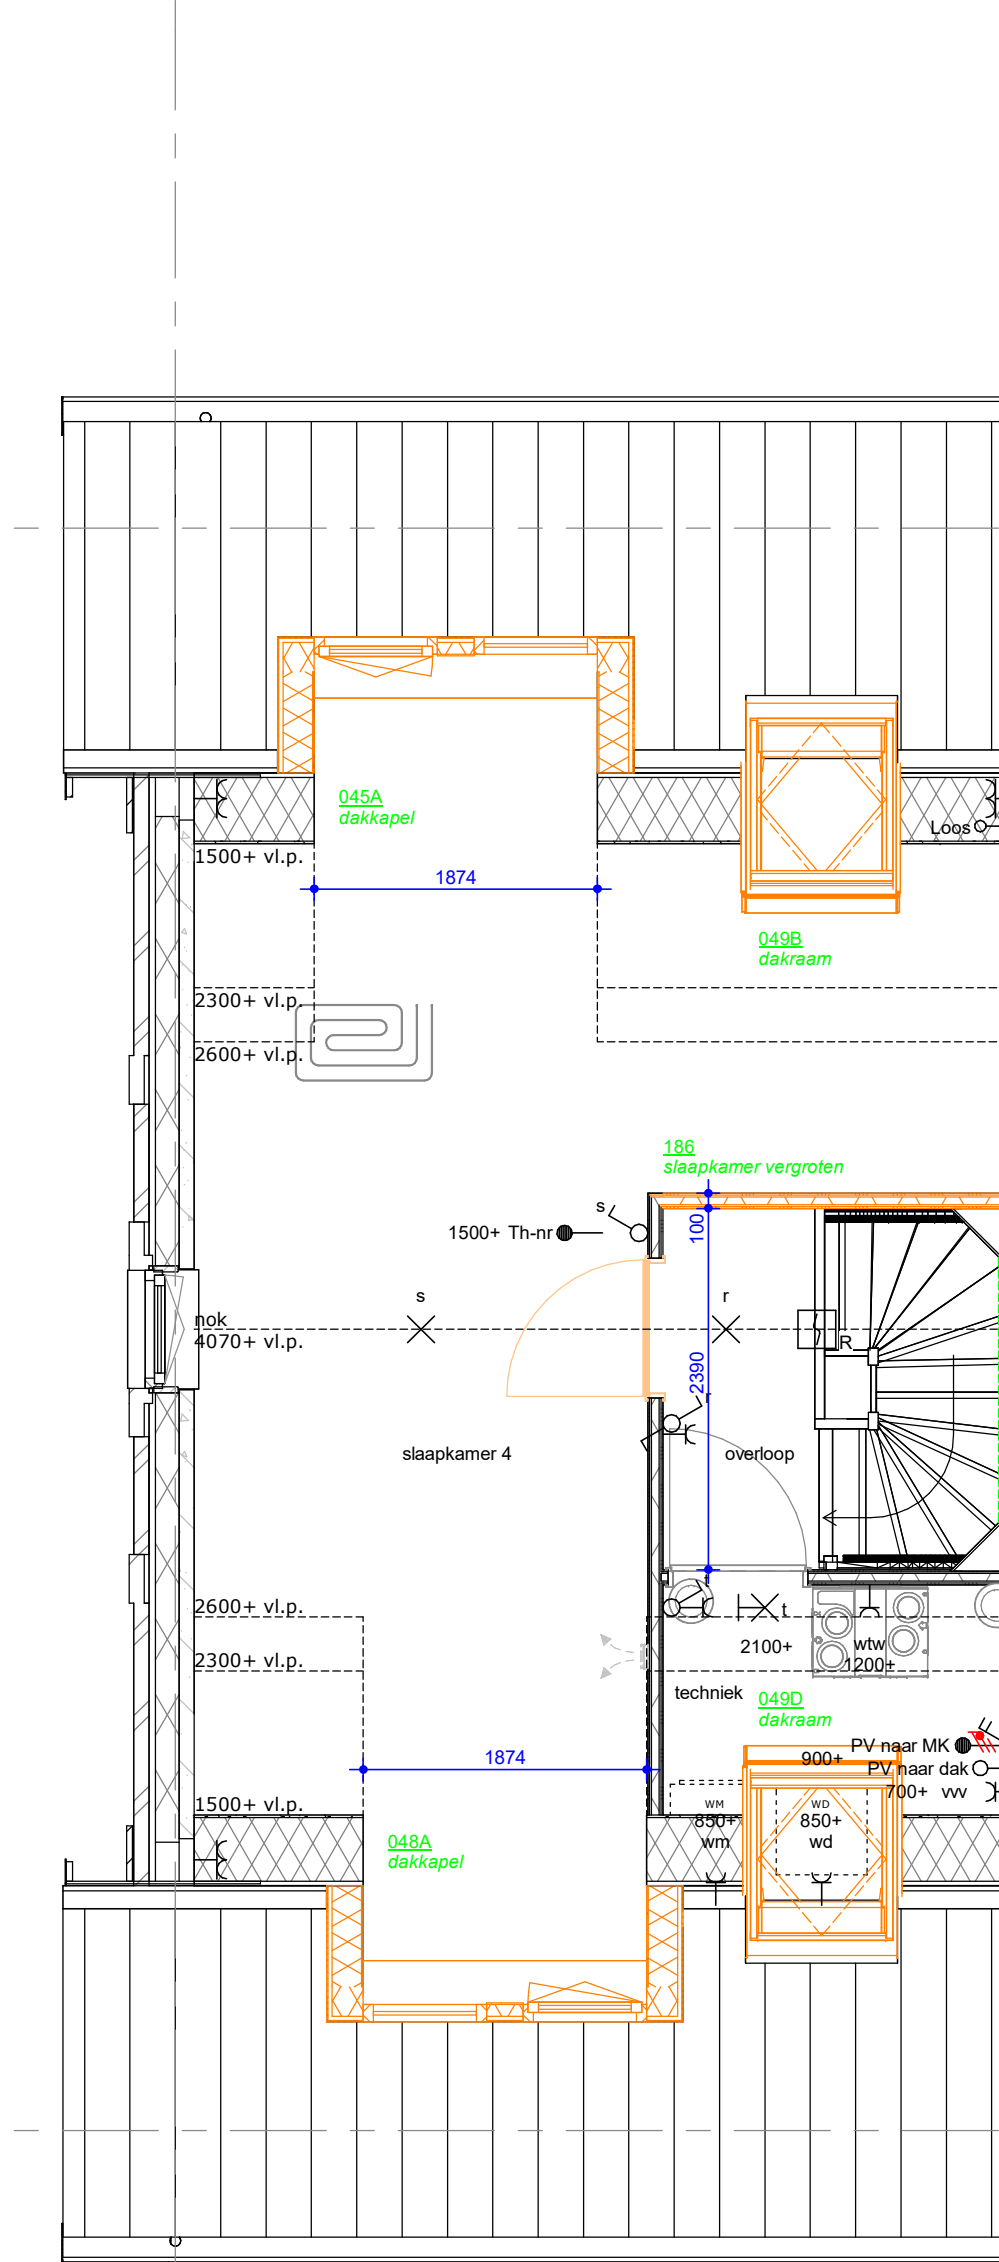

ACHTERGEVEL

ACHTERGEVEL

ACHTERGEVEL

1e VERDIEPING

1e VERDIEPING

2e VERDIEPING

2e VERDIEPING

2e VERDIEPING

LINKER ZIJGEVEL

BEGANE GROND

BEGANE GROND

BEGANE GROND

VOORGEVEL

VOORGEVEL

RUNDAEL

De Buitenplaats, Nieuwegein  
Optietekening type B1

Bloknr.:

Werknummer:  
14048

datum: 23-02-2024  
wijziging:

tek.nr.:  
O\_B1

getekend: SCV

schaal: 1 : 50  
formaat: 1470x841

Trebbe MiddenWest B.V.  
Postbus 1232  
3430 BE Nieuwegein telefoon 088 259 00 00