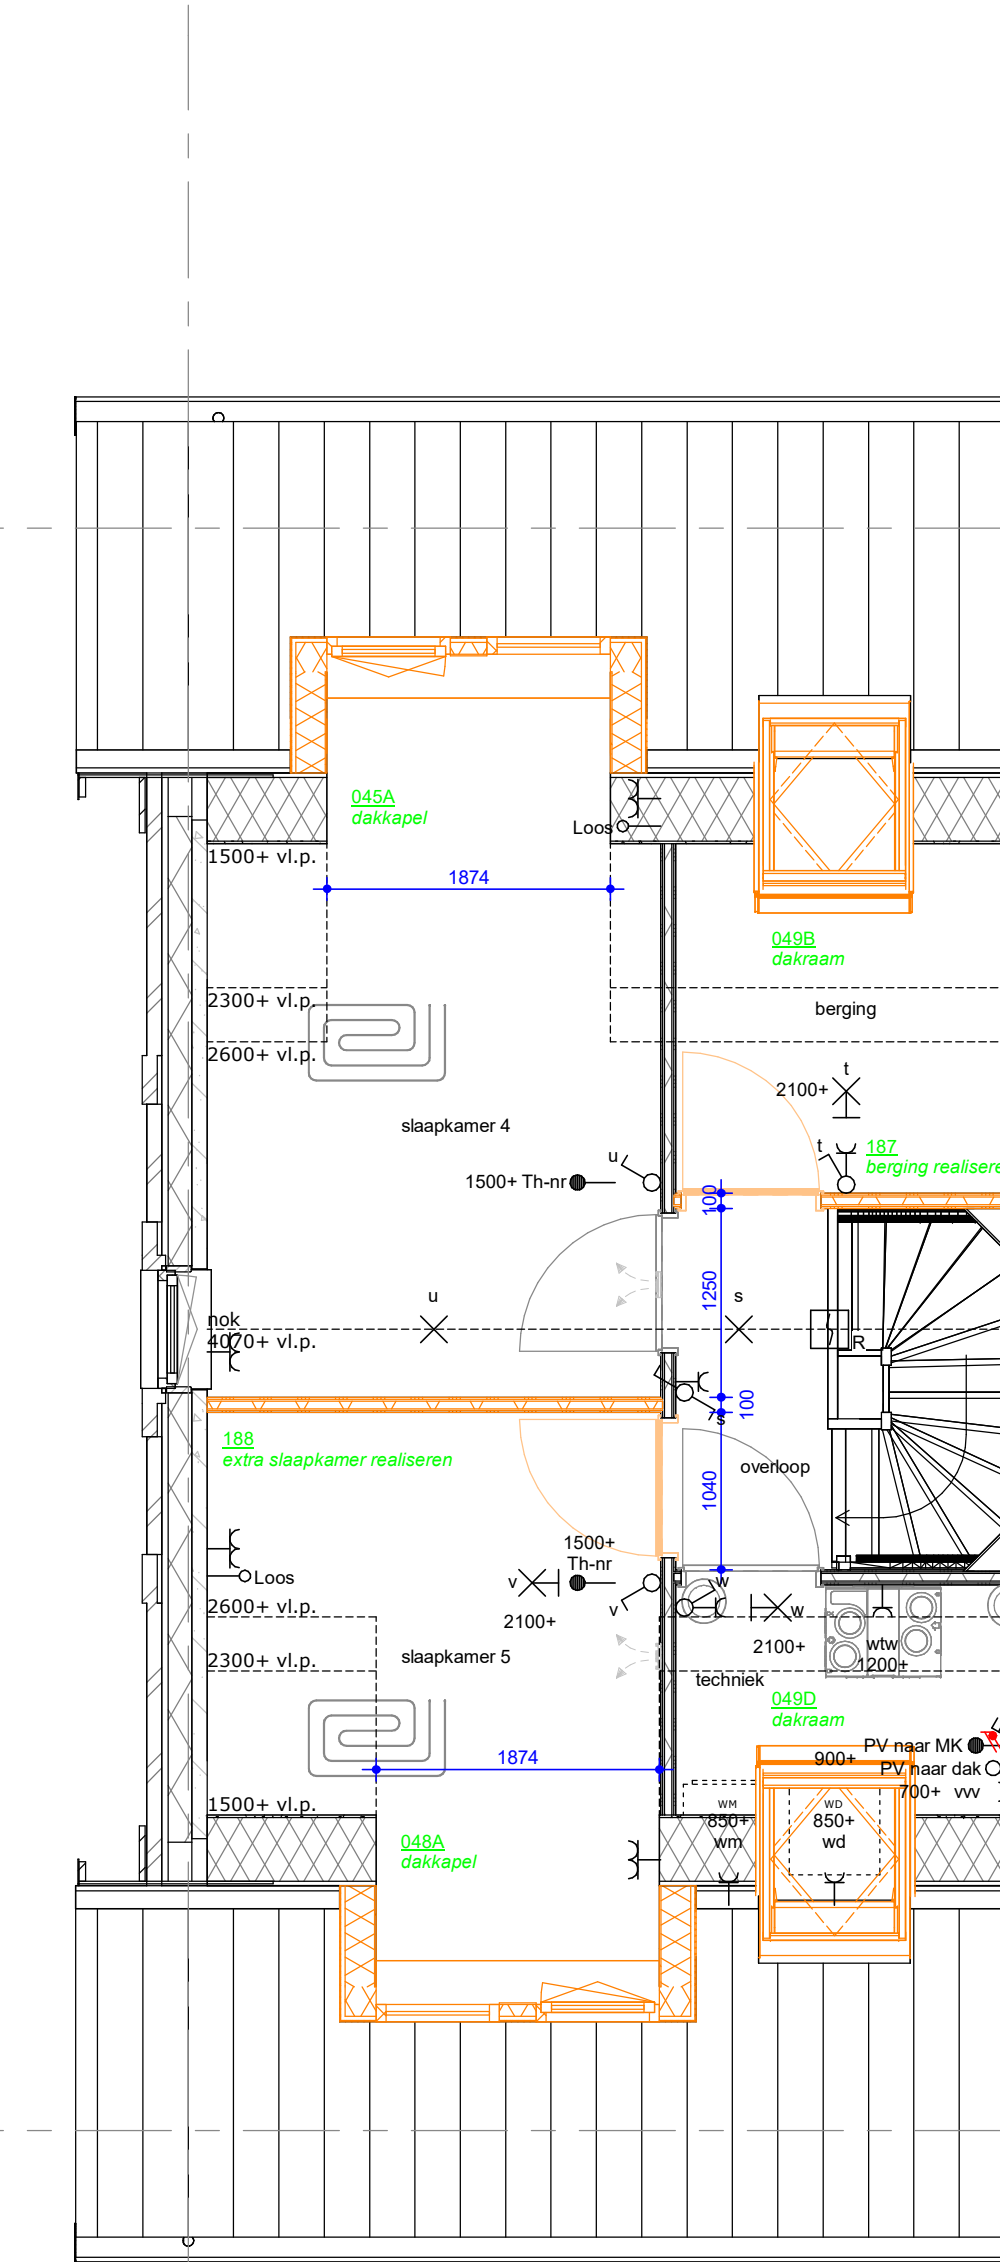

ACHTERGEVEL

ACHTERGEVEL

ACHTERGEVEL

1e VERDIEPING

1e VERDIEPING

2e VERDIEPING

2e VERDIEPING

2e VERDIEPING

LINKER ZIJGEVEL

BEGANE GROND

BEGANE GROND

BEGANE GROND

VOORGEVEL

VOORGEVEL

RUNDAEL

De Buitenplaats, Nieuwegein  
Optietekening type B1

Bloknr.:

Werknummer:  
14048

datum: 23-02-2024  
wijziging:

tek.nr.:  
O\_B1

getekend: SCV

schaal: 1 : 50  
formaat: 1470x841

Trebbe MiddenWest B.V.  
Postbus 1232  
3430 BE Nieuwegein telefoon 088 259 00 00