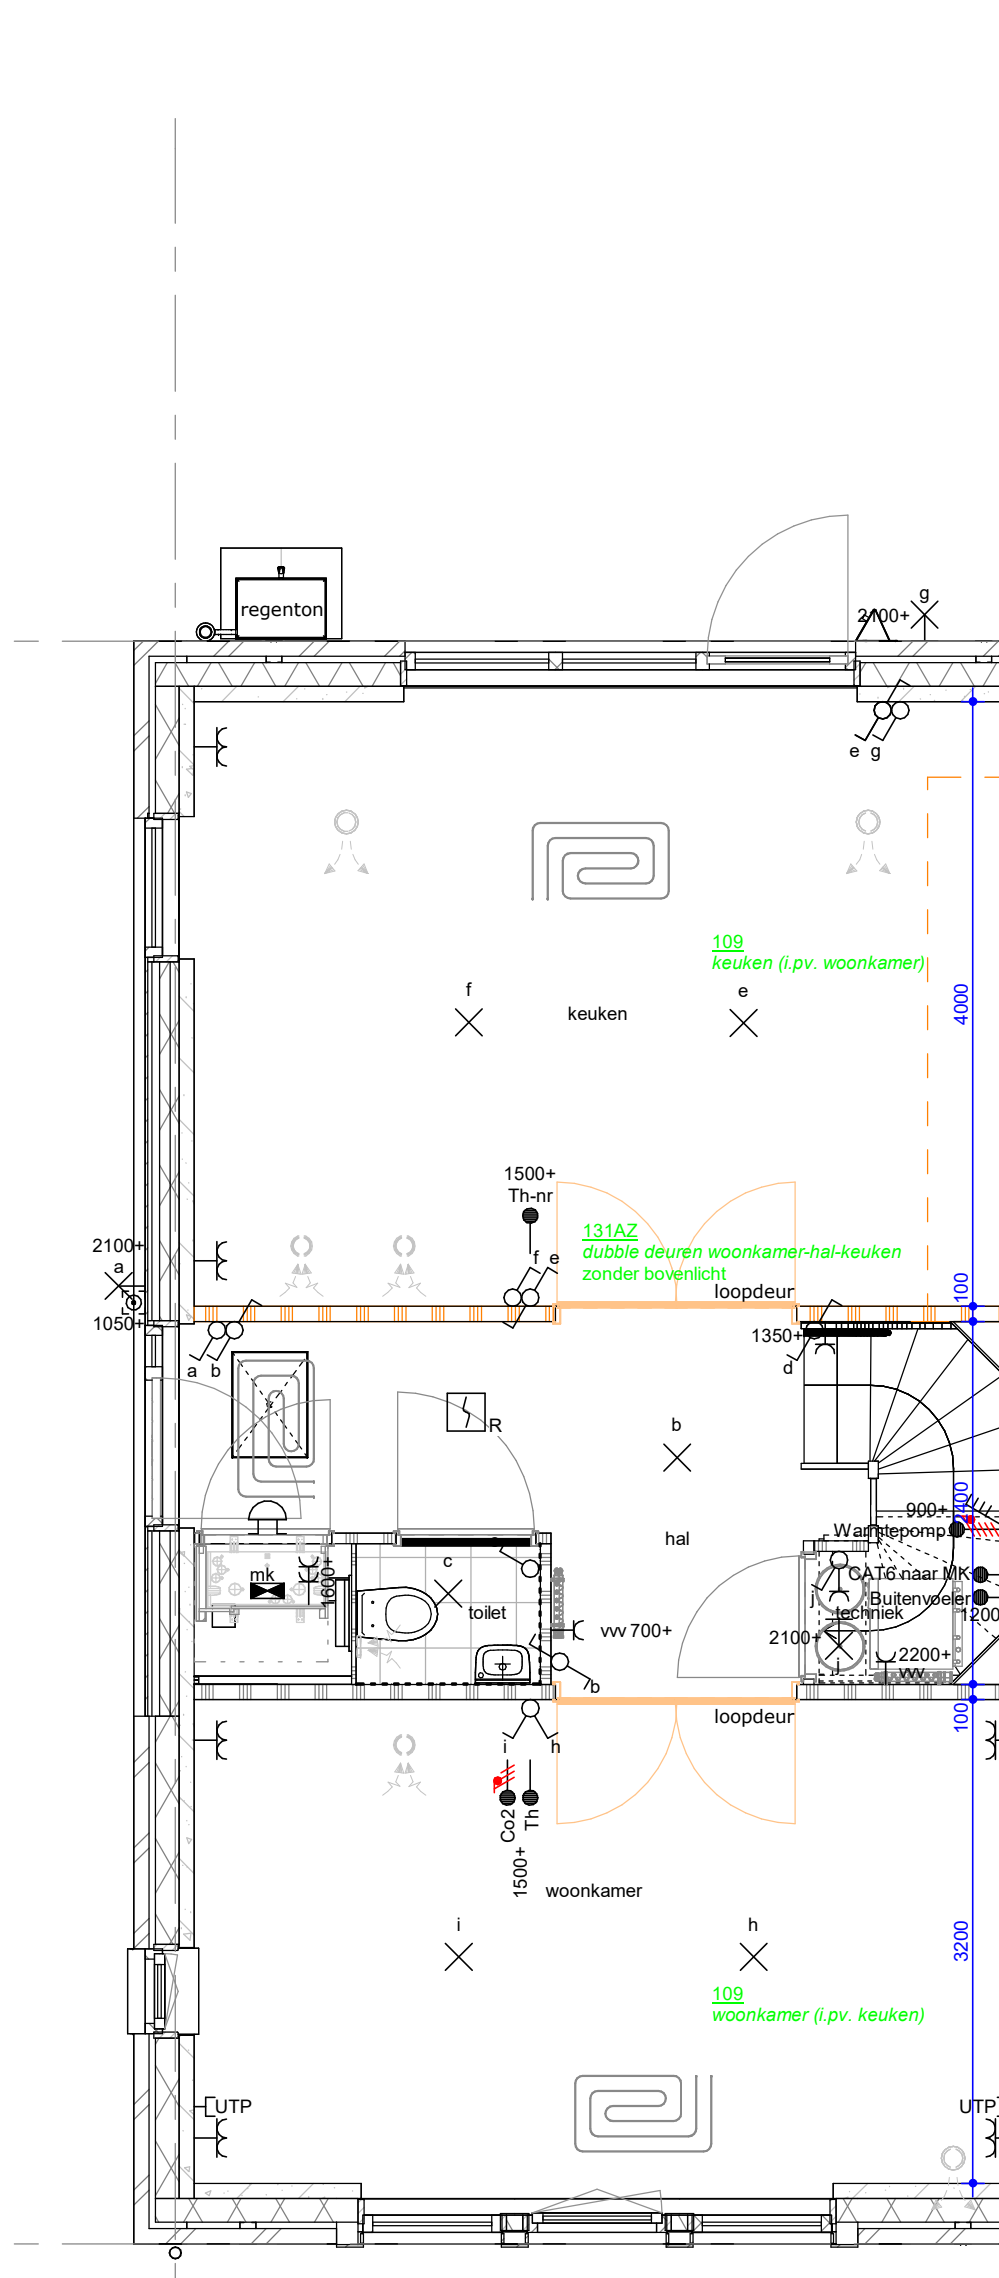

ACHTERGEVEL

ACHTERGEVEL

ACHTERGEVEL

1e VERDIEPING

1e VERDIEPING

2e VERDIEPING

2e VERDIEPING

2e VERDIEPING

LINKER ZIJGEVEL

BEGANE GROND

BEGANE GROND

BEGANE GROND

VOORGEVEL

VOORGEVEL

RUNDAEL

De Buitenplaats, Nieuwegein  
Optietekening type B1

Bloknr.:

Werknummer:  
14048

datum: 23-02-2024  
wijziging:

tek.nr.:  
O\_B1

getekend: SCV

schaal: 1 : 50  
formaat: 1470x841

Trebbe MiddenWest B.V.  
Postbus 1232  
3430 BE Nieuwegein telefoon 088 259 00 00