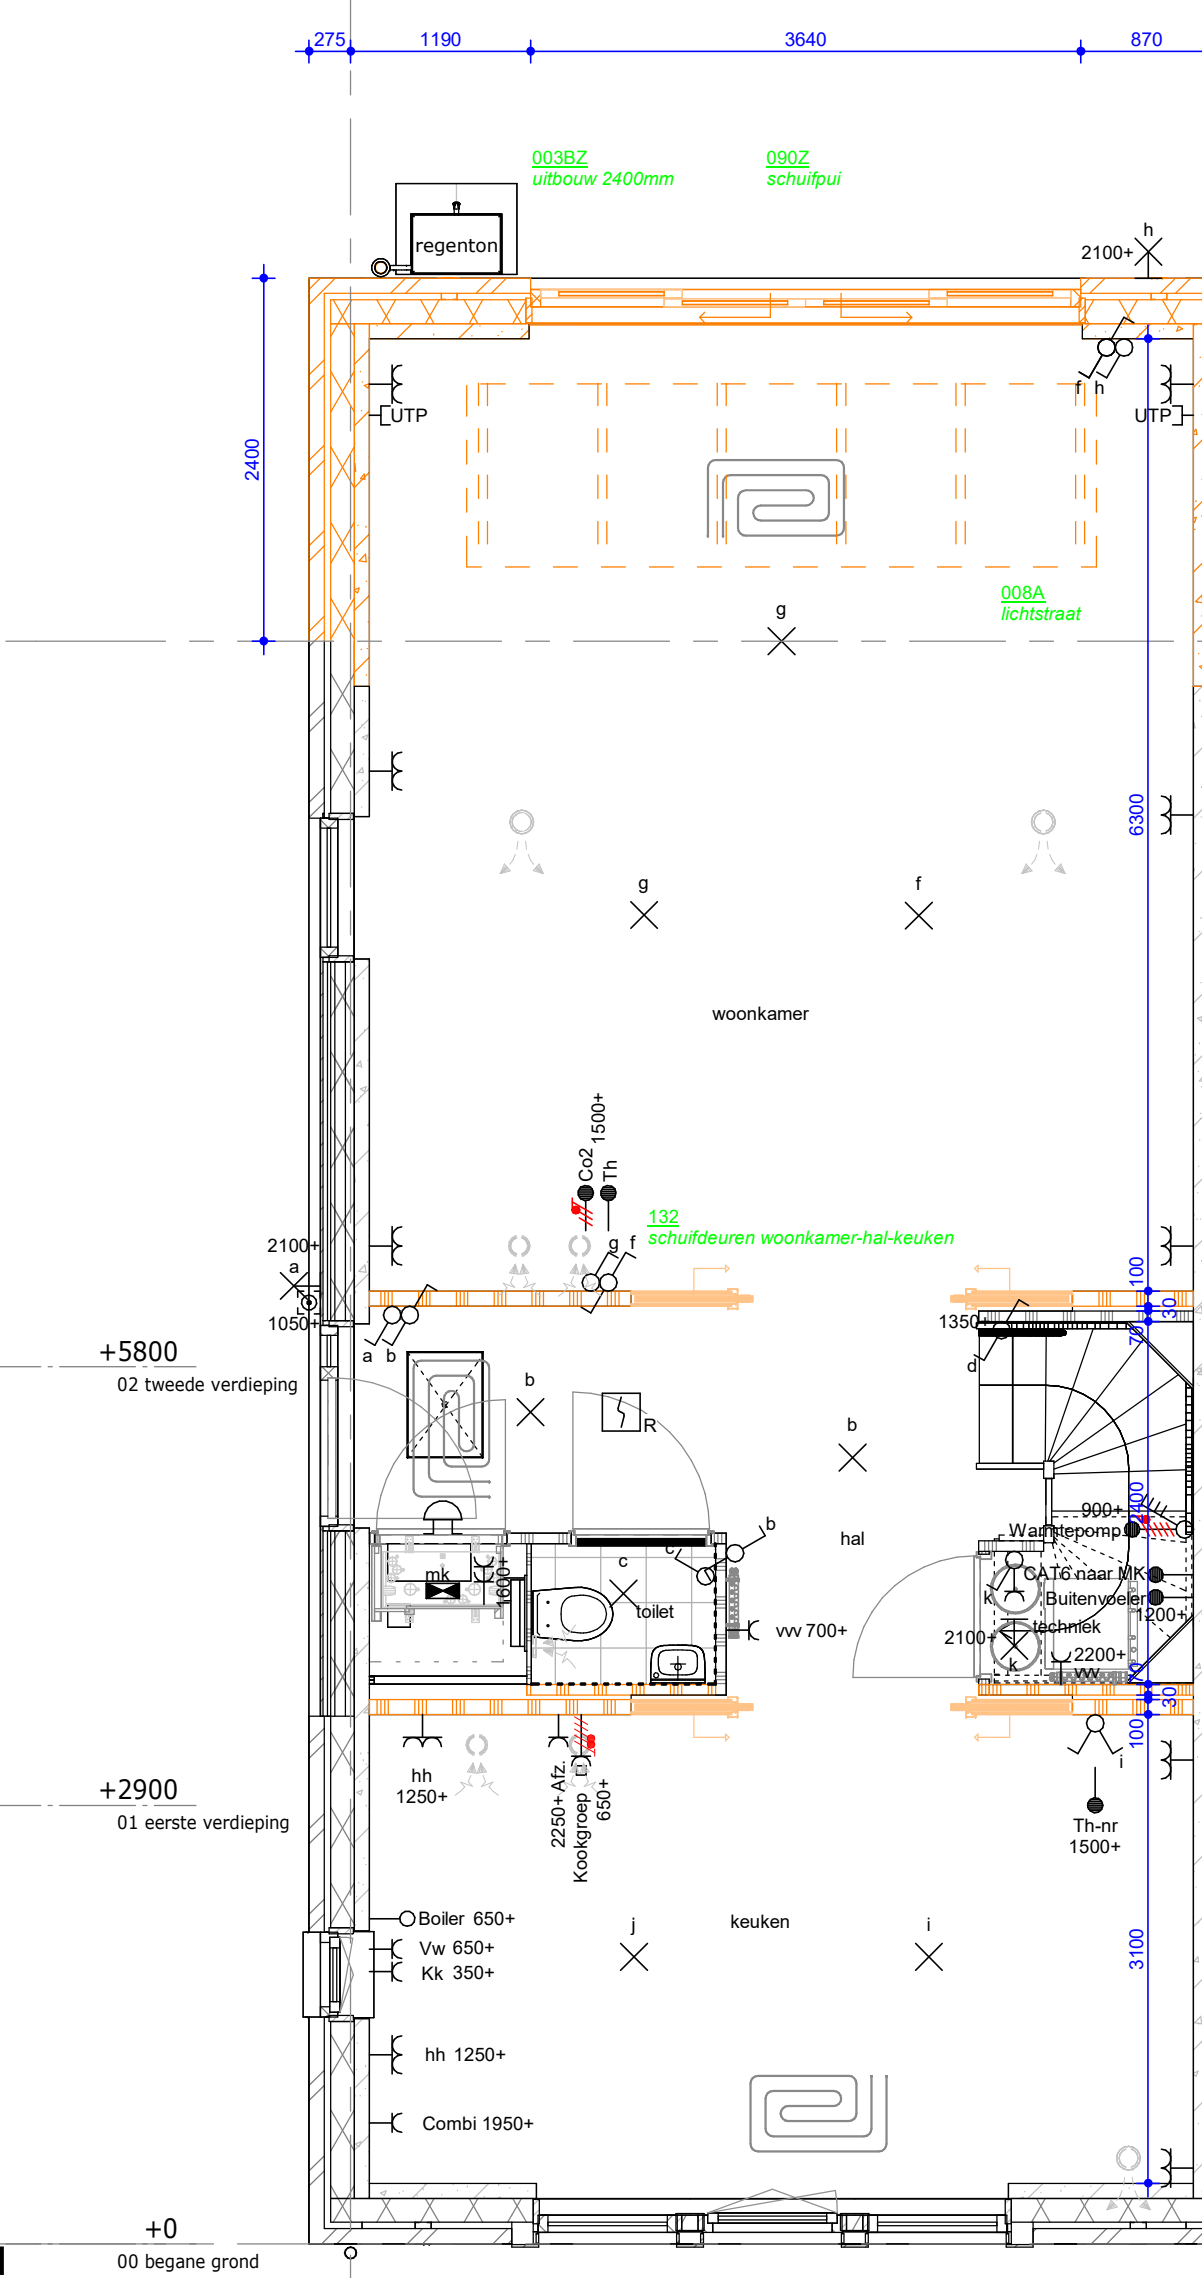

ACHTERGEVEL

ACHTERGEVEL

ACHTERGEVEL

1e VERDIEPING

1e VERDIEPING

2e VERDIEPING

2e VERDIEPING

2e VERDIEPING

LINKER ZIJGEVEL

BEGANE GROND

BEGANE GROND

BEGANE GROND

VOORGEVEL

VOORGEVEL

RUNDAEL

De Buitenplaats, Nieuwegein  
Optietekening type B1

Bloknr.:

Werknummer:  
14048

datum: 23-02-2024  
wijziging:

tek.nr.:  
O\_B1

getekend: SCV

schaal: 1 : 50  
formaat: 1470x841

Trebbe MiddenWest B.V.  
Postbus 1232  
3430 BE Nieuwegein telefoon 088 259 00 00