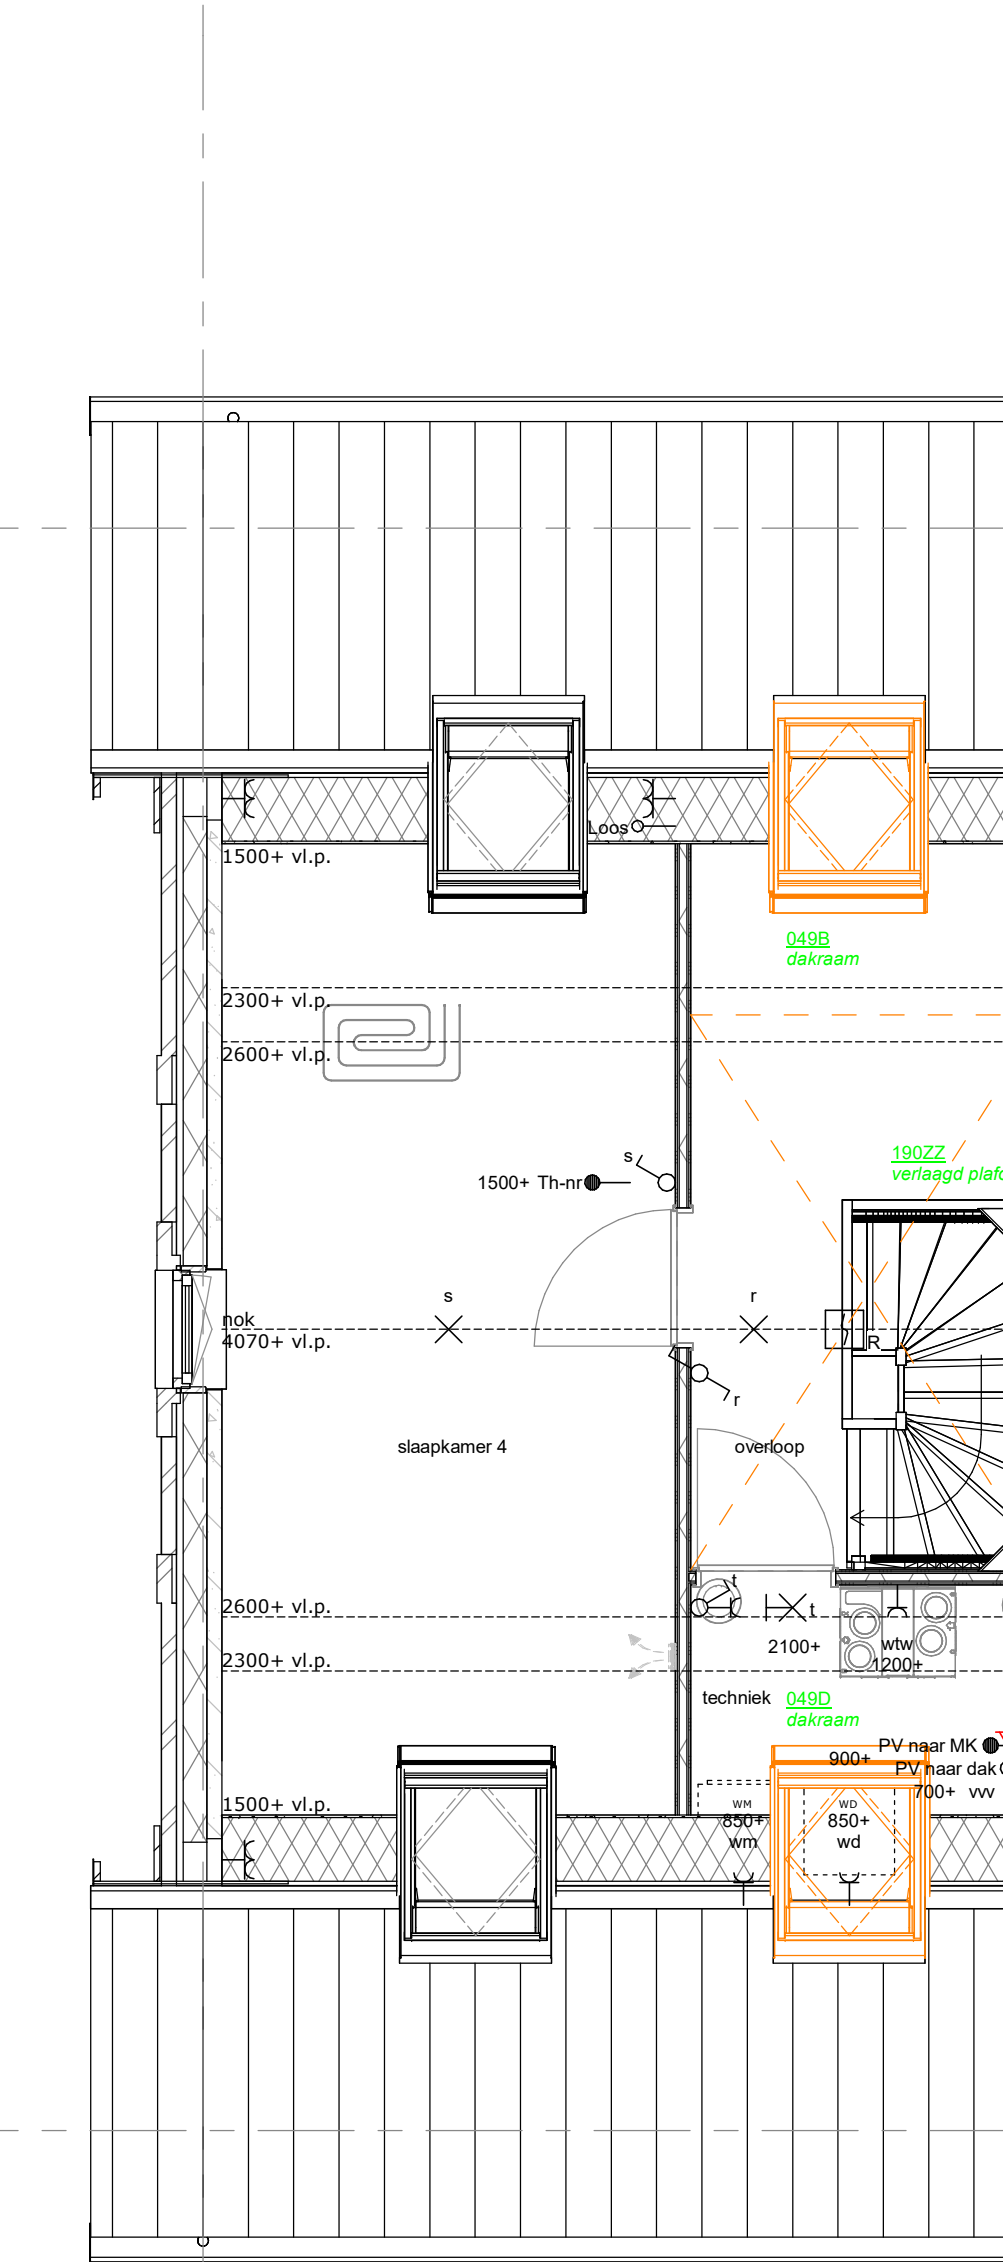

ACHTERGEVEL

ACHTERGEVEL

ACHTERGEVEL

1e VERDIEPING

1e VERDIEPING

2e VERDIEPING

2e VERDIEPING

2e VERDIEPING

LINKER ZIJGEVEL

BEGANE GROND

BEGANE GROND

BEGANE GROND

VOORGEVEL

VOORGEVEL

RUNDAEL

De Buitenplaats, Nieuwegein  
Optietekening type B1

Bloknr.:

Werknummer:  
14048

datum: 23-02-2024  
wijziging:

tek.nr.:  
O\_B1

getekend: SCV

schaal: 1 : 50  
formaat: 1470x841

Trebbe MiddenWest B.V.  
Postbus 1232  
3430 BE Nieuwegein telefoon 088 259 00 00