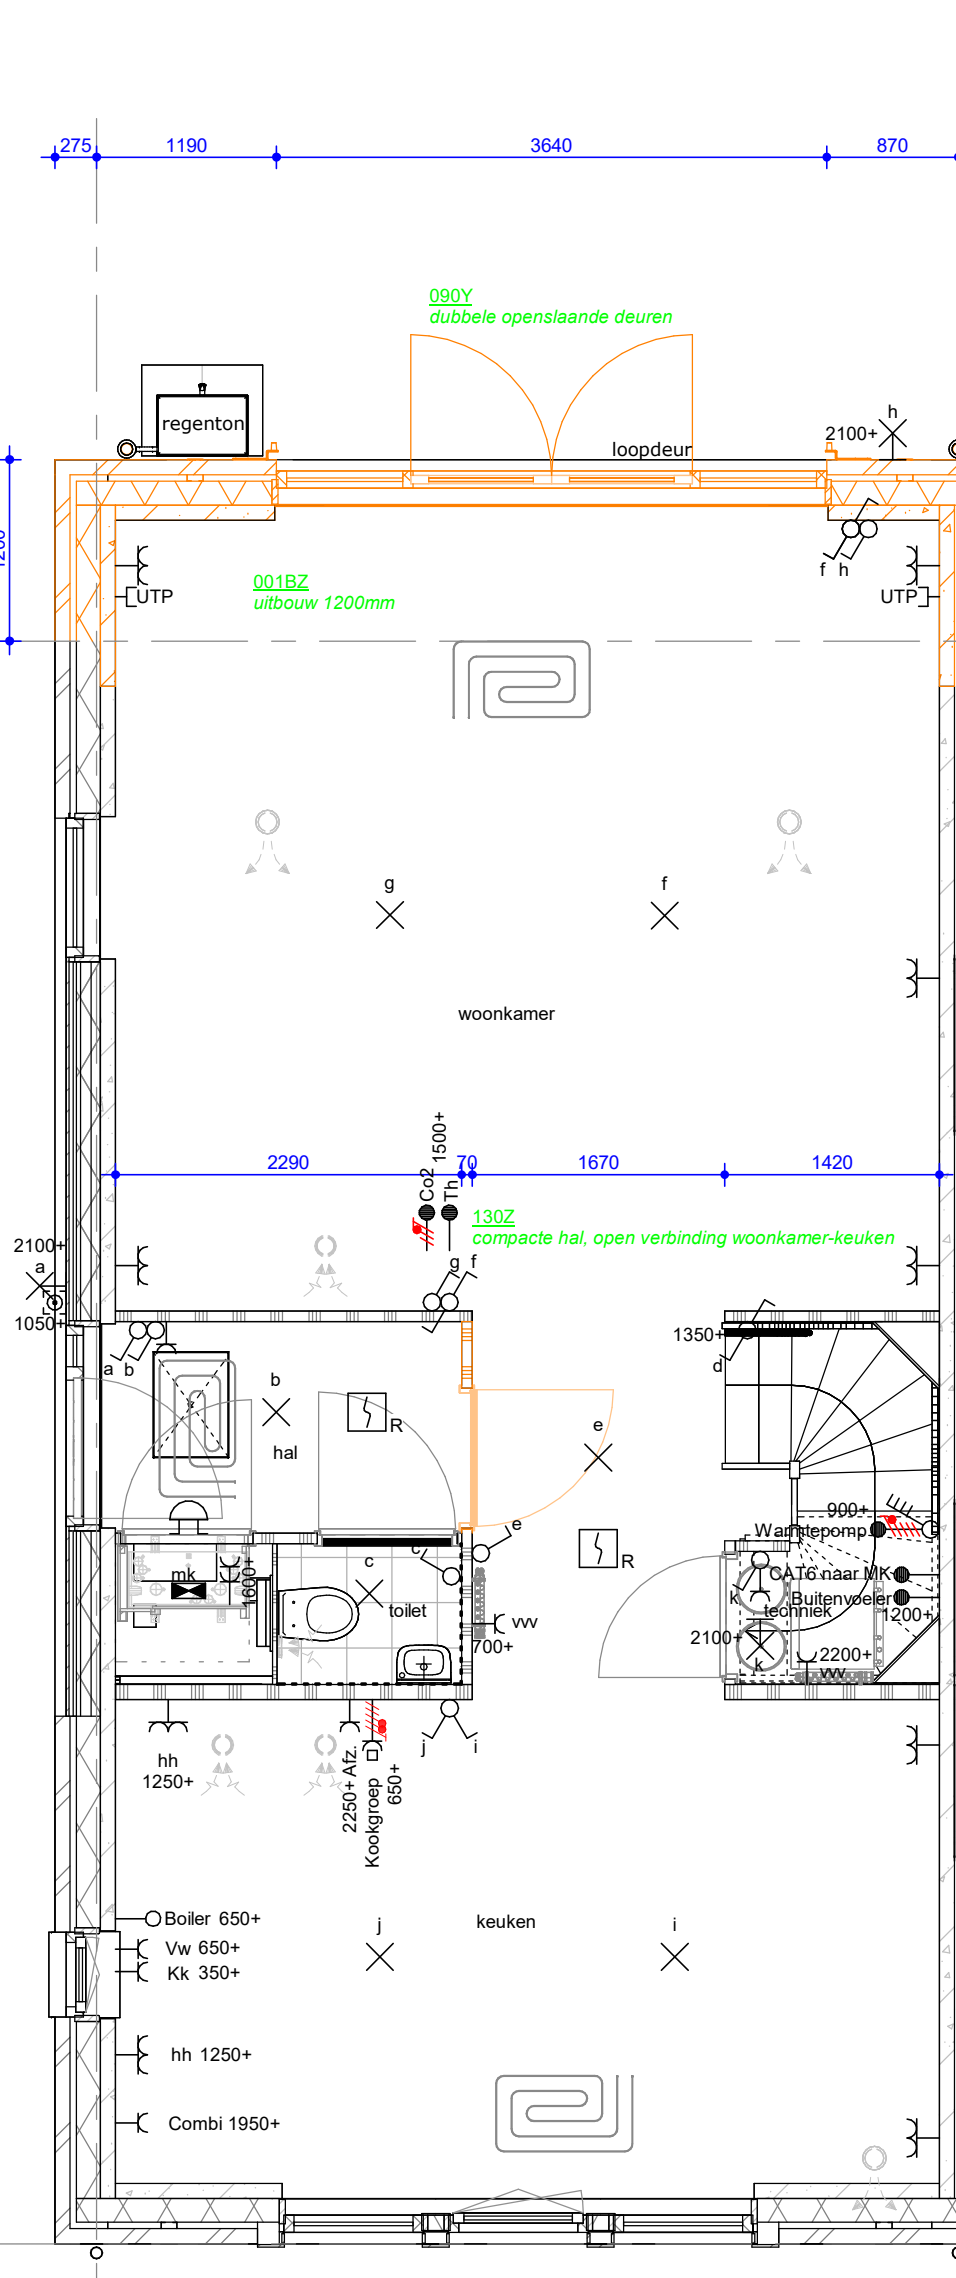

ACHTERGEVEL

ACHTERGEVEL

ACHTERGEVEL

1e VERDIEPING

1e VERDIEPING

2e VERDIEPING

2e VERDIEPING

2e VERDIEPING

LINKER ZIJGEVEL

BEGANE GROND

BEGANE GROND

BEGANE GROND

VOORGEVEL

VOORGEVEL

RUNDAEL

De Buitenplaats, Nieuwegein  
Optietekening type B1

Bloknr.:

Werknummer:  
14048

datum: 23-02-2024  
wijziging:

tek.nr.:  
O\_B1

getekend: SCV

schaal: 1 : 50  
formaat: 1470x841

Trebbe MiddenWest B.V.  
Postbus 1232  
3430 BE Nieuwegein telefoon 088 259 00 00