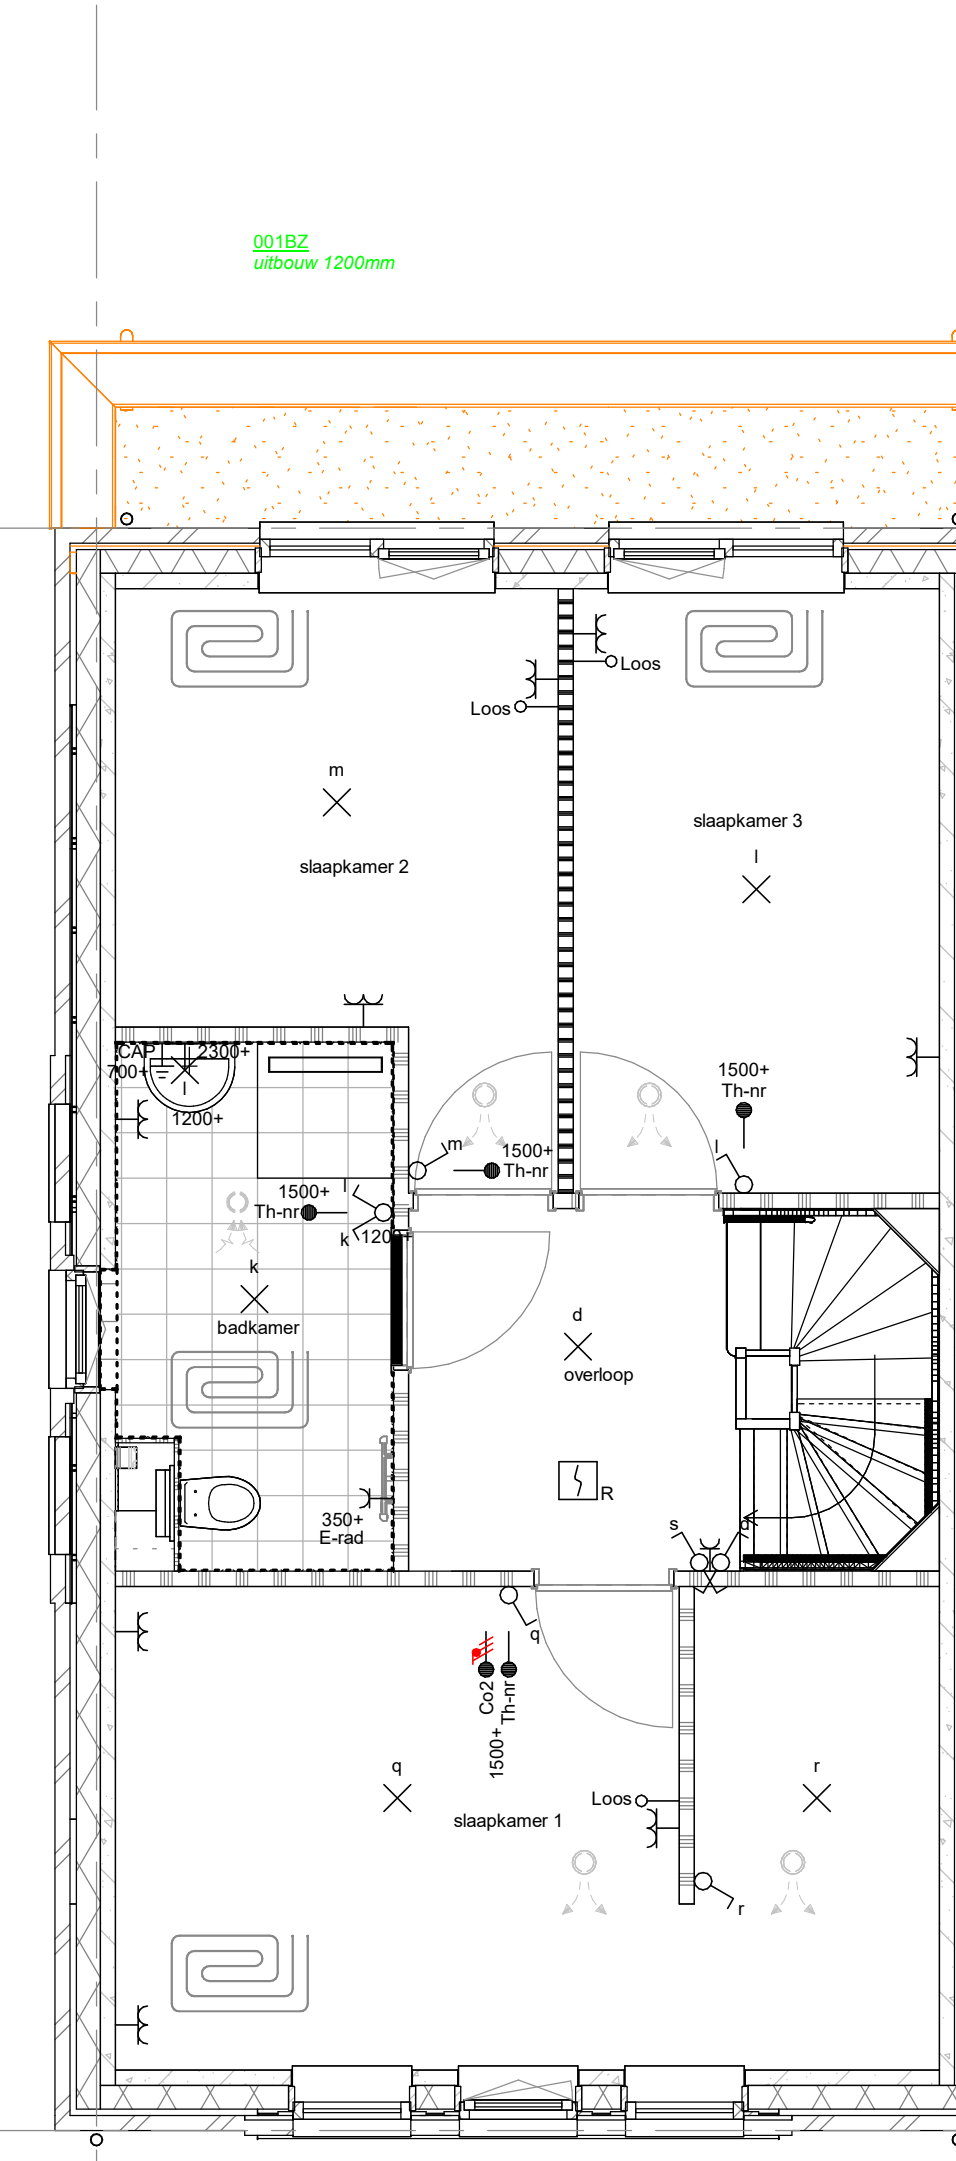

ACHTERGEVEL

ACHTERGEVEL

ACHTERGEVEL

1e VERDIEPING

1e VERDIEPING

2e VERDIEPING

2e VERDIEPING

2e VERDIEPING

LINKER ZIJGEVEL

BEGANE GROND

BEGANE GROND

BEGANE GROND

VOORGEVEL

VOORGEVEL

RUNDAEL

De Buitenplaats, Nieuwegein  
Optietekening type B1

Bloknr.:

Werknummer:  
14048

datum: 23-02-2024  
wijziging:

tek.nr.:  
O\_B1

getekend: SCV

schaal: 1 : 50  
formaat: 1470x841

Trebbe MiddenWest B.V.  
Postbus 1232  
3430 BE Nieuwegein telefoon 088 259 00 00