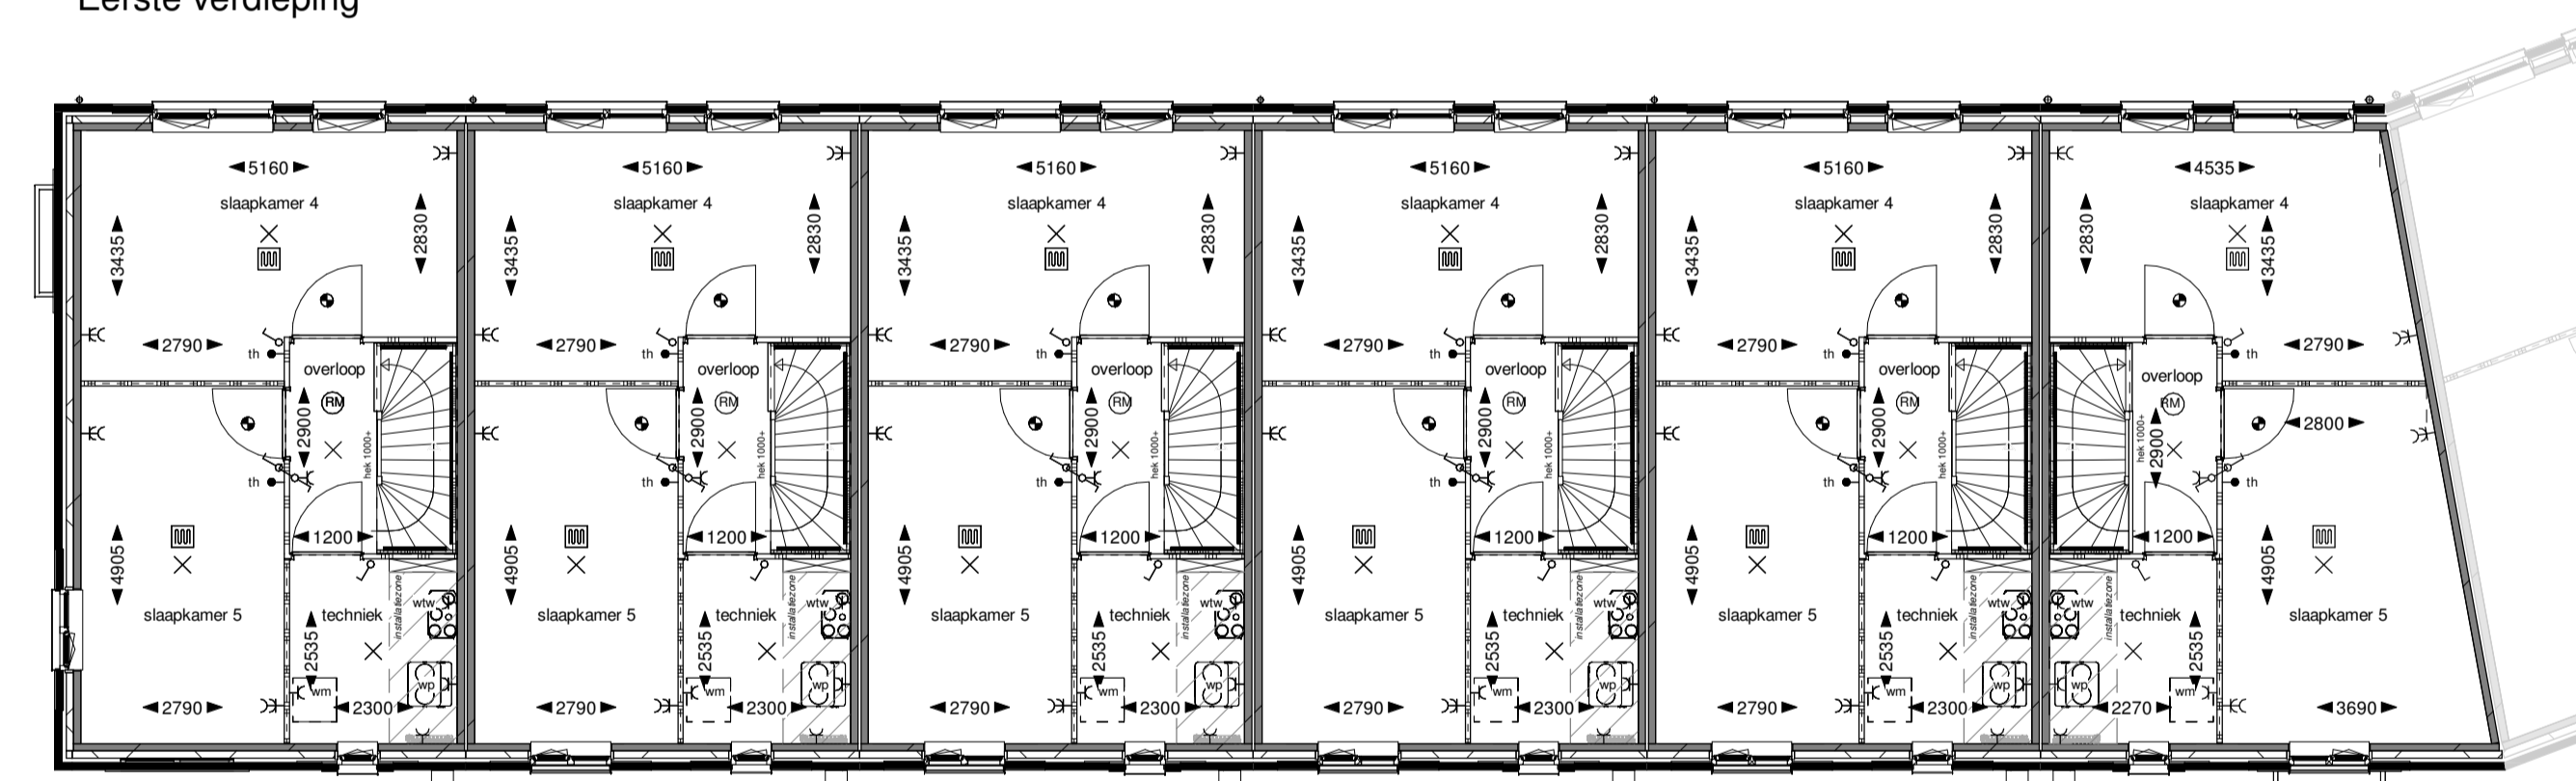

bwnr: 45
Begane grond

bwnr: 45
Eerste verdieping

bwnr: 45
Tweede verdieping

bwnr: 45
Dakaanzicht

Renvooi
Bouwkundig

	metselwerk kleur A - rood blauw gereduceerd		entree woning
	metselwerk kleur B - zwart		PV-panelen, aantallen indicatief
	metselwerk kleur C - grijs		
	halfopen nestkast		dubbele nestkast mussenkolonie
	nestkast koolpimpelmees		gerzwaalw