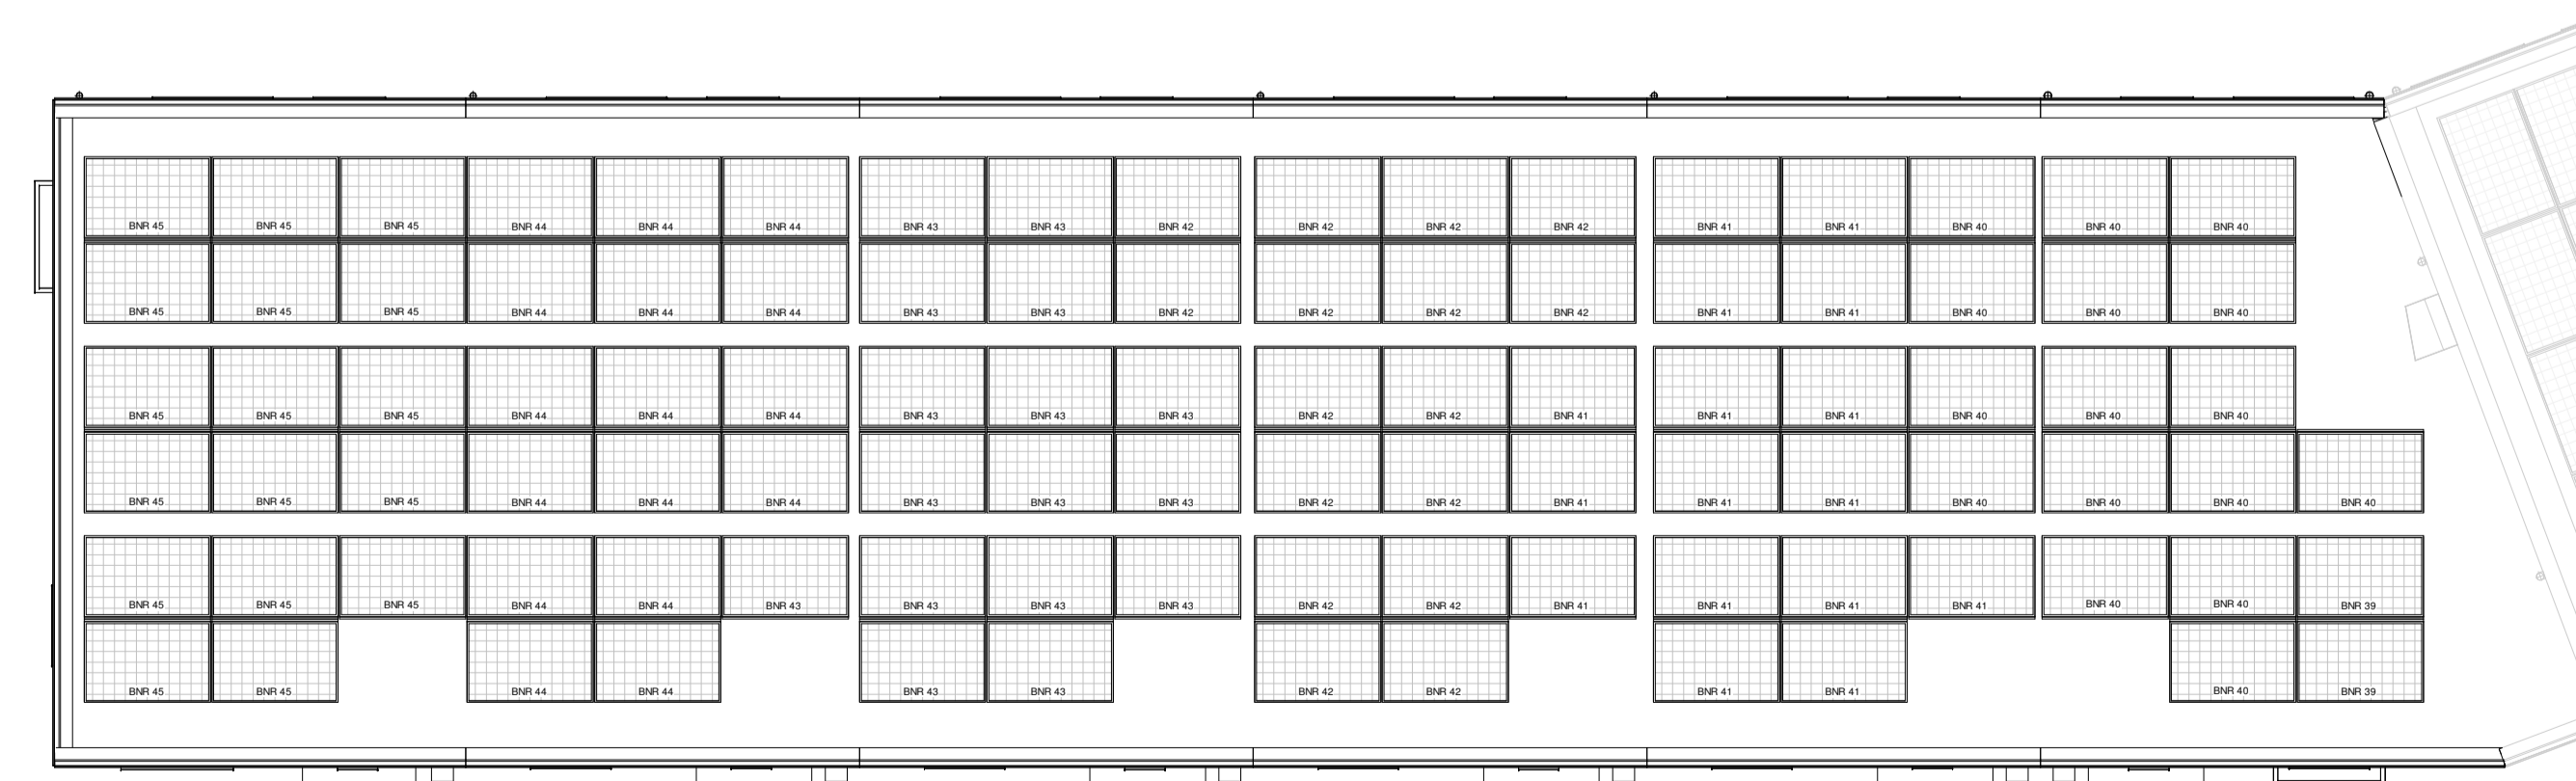

bwnr: 45
Begane grond

bwnr: 45
Eerste verdieping

bwnr: 45
Tweede verdieping

bwnr: 45
Dakaanzicht

Renvooi
Bouwkundig

	metselwerk kleur A - rood blauw gereduceerd		entree woning
	metselwerk kleur B - zwart		PV-panelen, aantallen indicatief
	metselwerk kleur C - grijs		
	halfopen nestkast		dubbele nestkast mussenkolonie
	nestkast koolpimpelmees		gerzwaalw