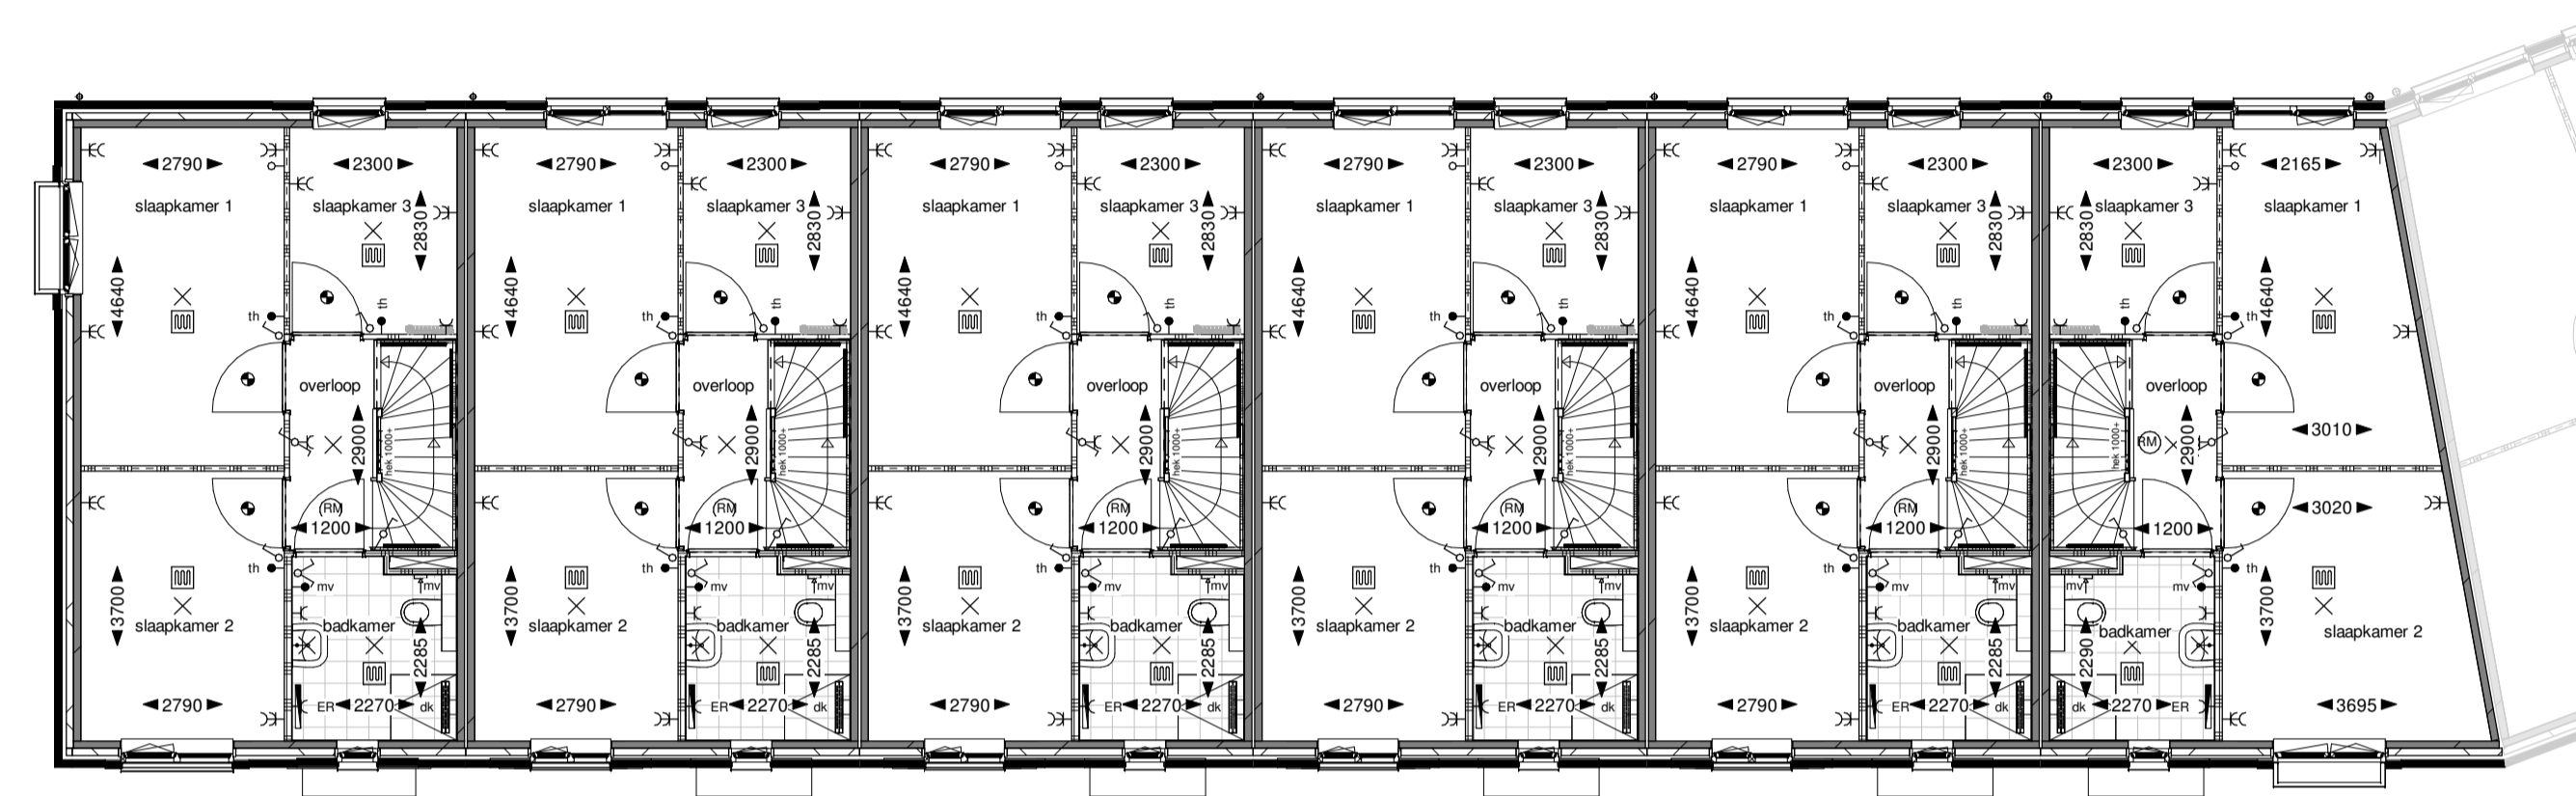

bwnr: 45
Begane grond

bwnr: 45
Eerste verdieping

bwnr: 45
Tweede verdieping

bwnr: 45
Dakaanzicht

Renvooi
Bouwkundig

	metselwerk kleur A - rood blauw gereduceerd		entree woning
	metselwerk kleur B - zwart		PV-panelen, aantallen indicatief
	metselwerk kleur C - grijs		
	halfopen nestkast		dubbele nestkast mussenkolonie
	nestkast koolpimpelmees		gerzwaalw