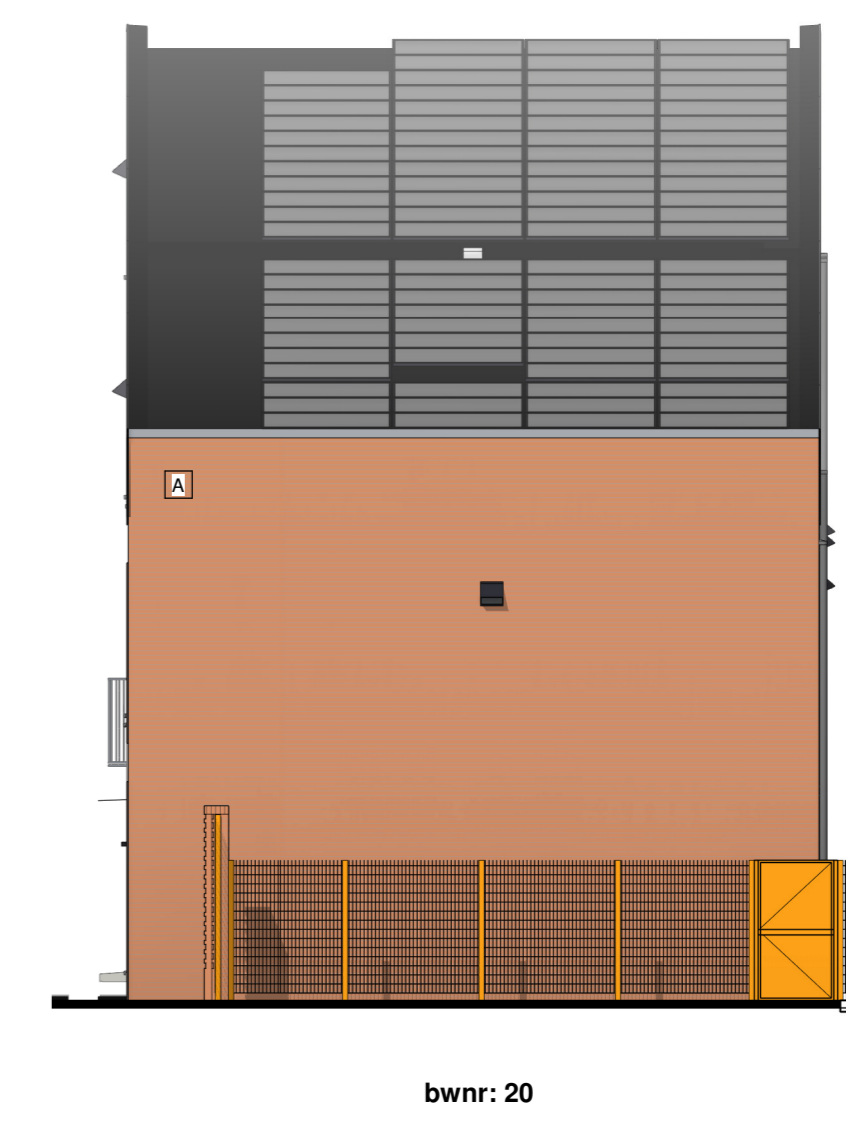

Vooraanzicht

Rechterzijanzicht

Achteranzicht

Linkerzijanzicht

Doorsnede

Renvooi
Bouwkundig

metabeek kleur A rood steen geïmiteerd	entree woning
metabeek kleur B - zwart	PV panelen, zonnepanelen
metabeek kleur C - grijs	
hulplijp neohout	dubbele neohout muurstrook
neohout koepelprofiel	gevelvlak

Instalaties

thermostaat	wed. bu. wasmachine	rookmelder
bedrukker	wed. bu. droogtrommel	hoofdelandkast
aanblijfsysteem ventilatie	dubbele afdichtingsdorpel	afvoerpunt ventilatie
3 fase aansl. kooktoestel	enkele schakelaar	afvoerpunt ventilatie
toezichting	dubbelzijdige schakelaar	afvoerpunt ventilatie wand
enkele wandcontactdoos	schakelaar aan plafond	afvoerpunt ventilatie wand
wed. bu. handkast	schakelaar	overstroom
wed. bu. afzuigkap	schakelaar aan plafond	overstroom
wed. bu. vaatwasser	schakelaar aan wand	E-opslag
wed. bu. warmtepomp	schakelaar	warmte terug win unit
wed. bu. elektrische opslag	schakelaar buiten	WD
		oprijplaat wasmachine