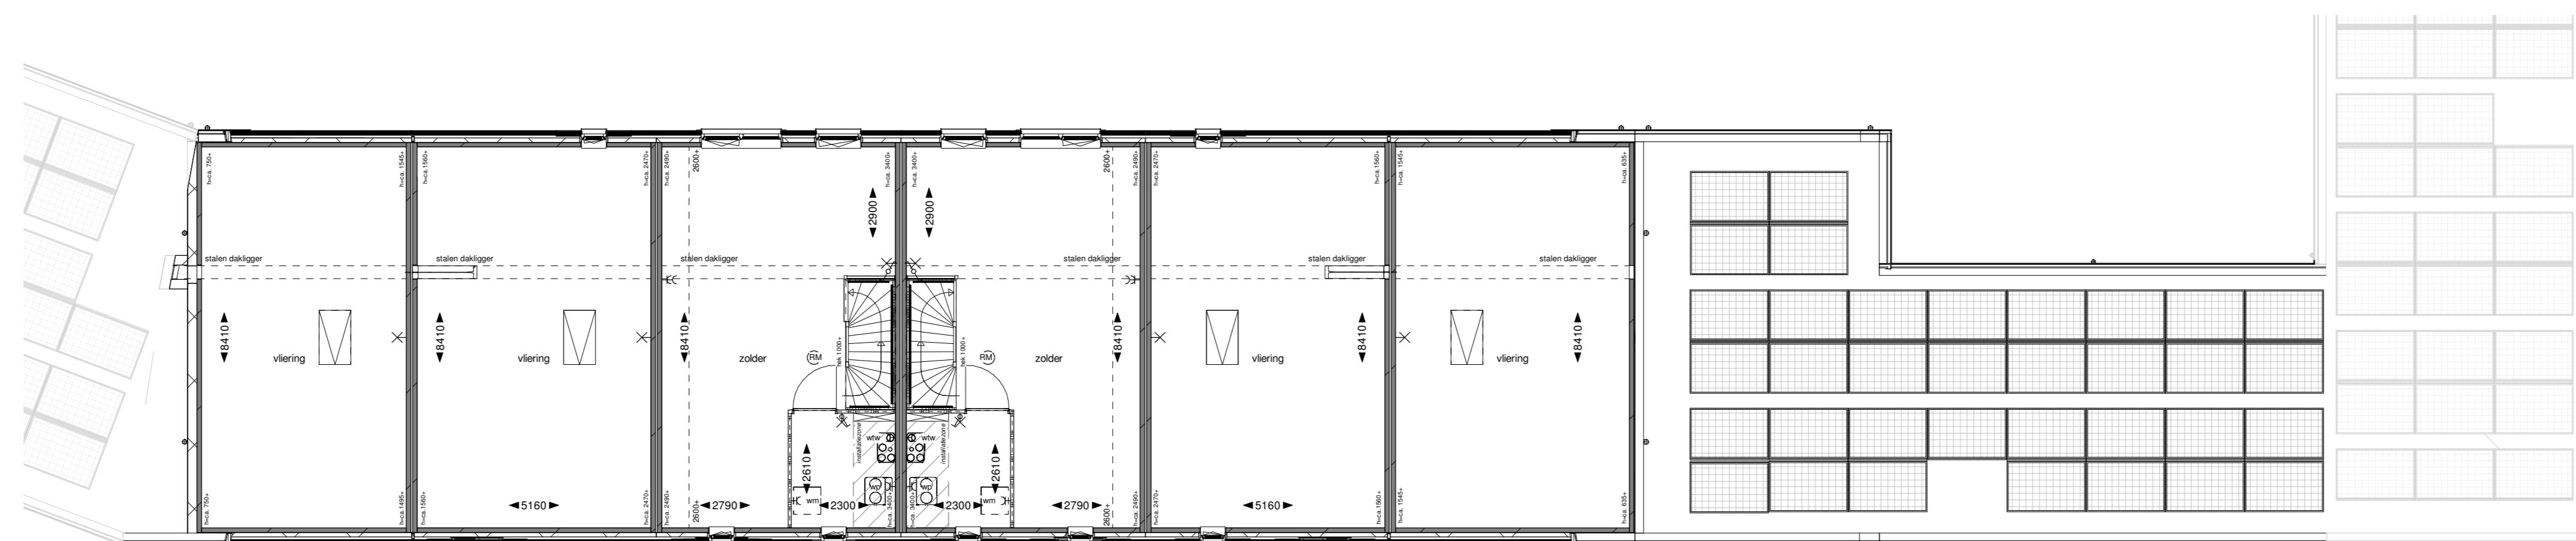

Begane grond

Eerste verdieping

Tweede verdieping

Derde verdieping

Dakaanzicht

Renvoel
Bouwkundig

metaal kleur A rood/zwart/groen/roze	metaal kleur B - zwart	metaal kleur C - grijs	entree woning
halffopen neohuiz	neohuiz hout/pine/roes	dubbele neohuiz muur/colonne	glas/raam