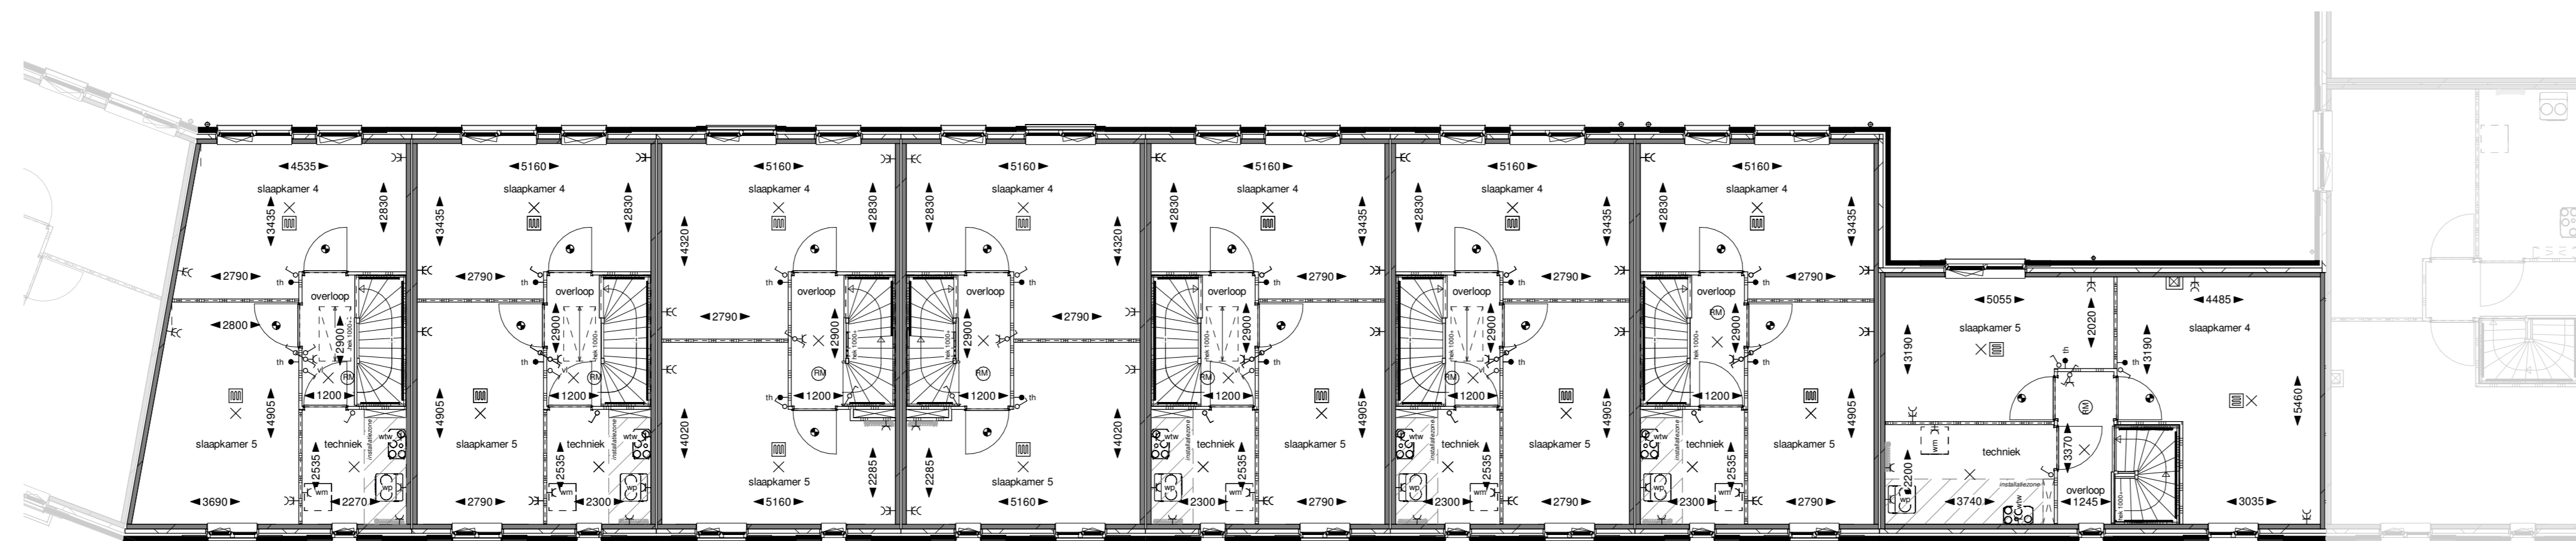

Begane grond

Eerste verdieping

Tweede verdieping

Derde verdieping

Dakaanzicht

Renvoel
Bouwkundig

metaal kleur A rood/zwart/groen/roze	metaal kleur B - zwart	metaal kleur C - grijs	entree woning
halffopen neohuiz	neohuiz hout/pine/roes	dubbele neohuiz muur/colonne	glas/raam