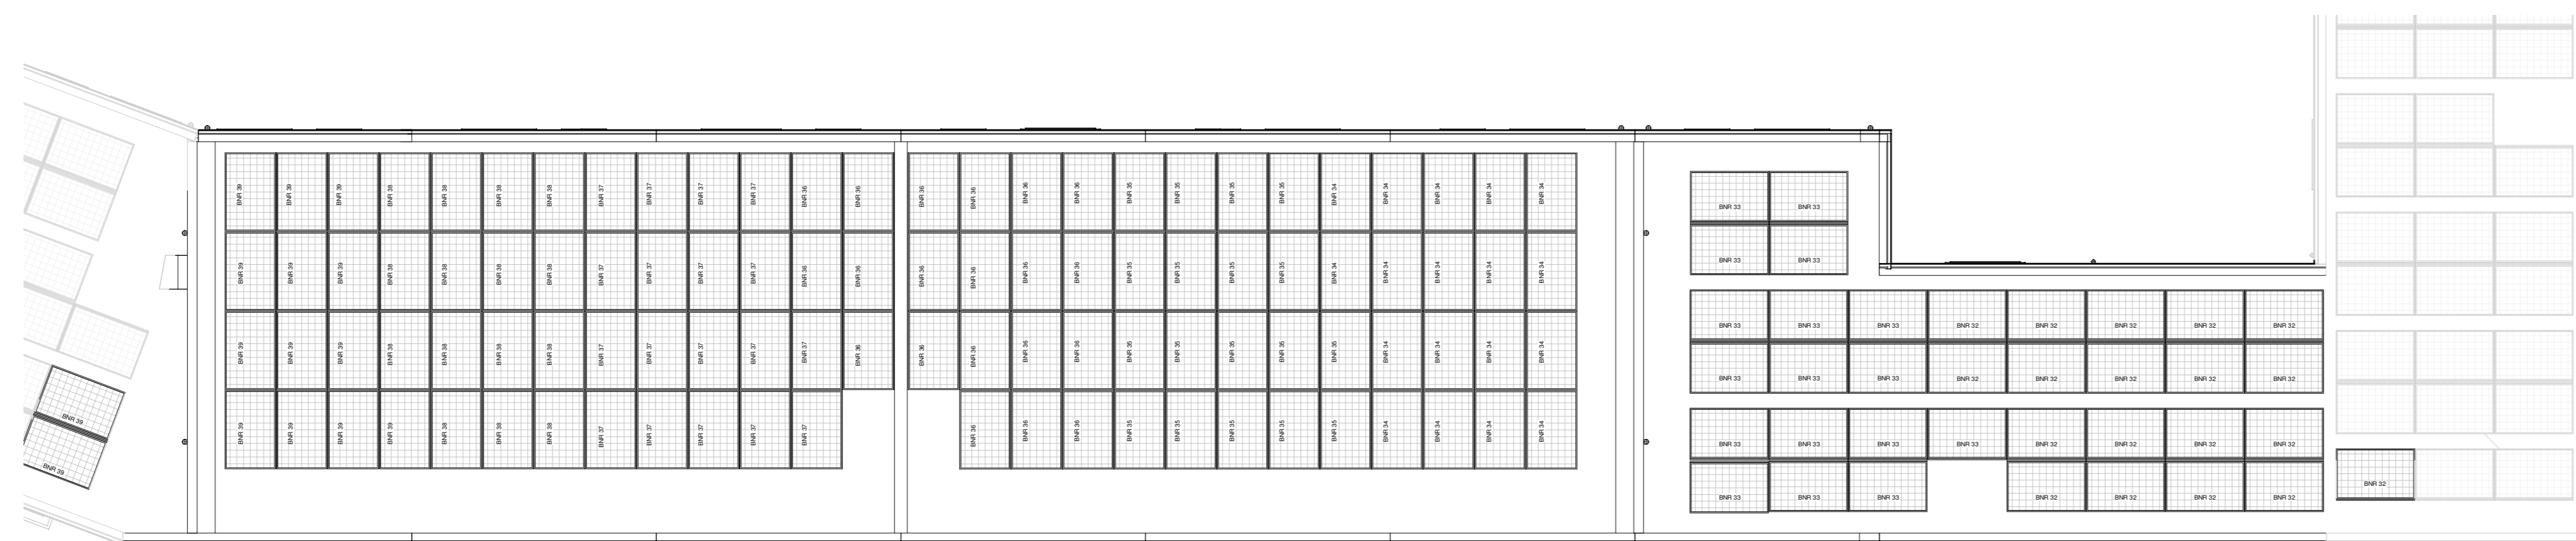

Begane grond

Eerste verdieping

Tweede verdieping

Derde verdieping

Dakaanzicht

Renvoel
Bouwkundig

metaal kleur A rood/zwart/groen/roze	metaal kleur B - zwart	metaal kleur C - grijs	entree woning
halffopen neohuiz	neohuiz hout/pine/roes	dubbele neohuiz muur/colonne	glas/raam