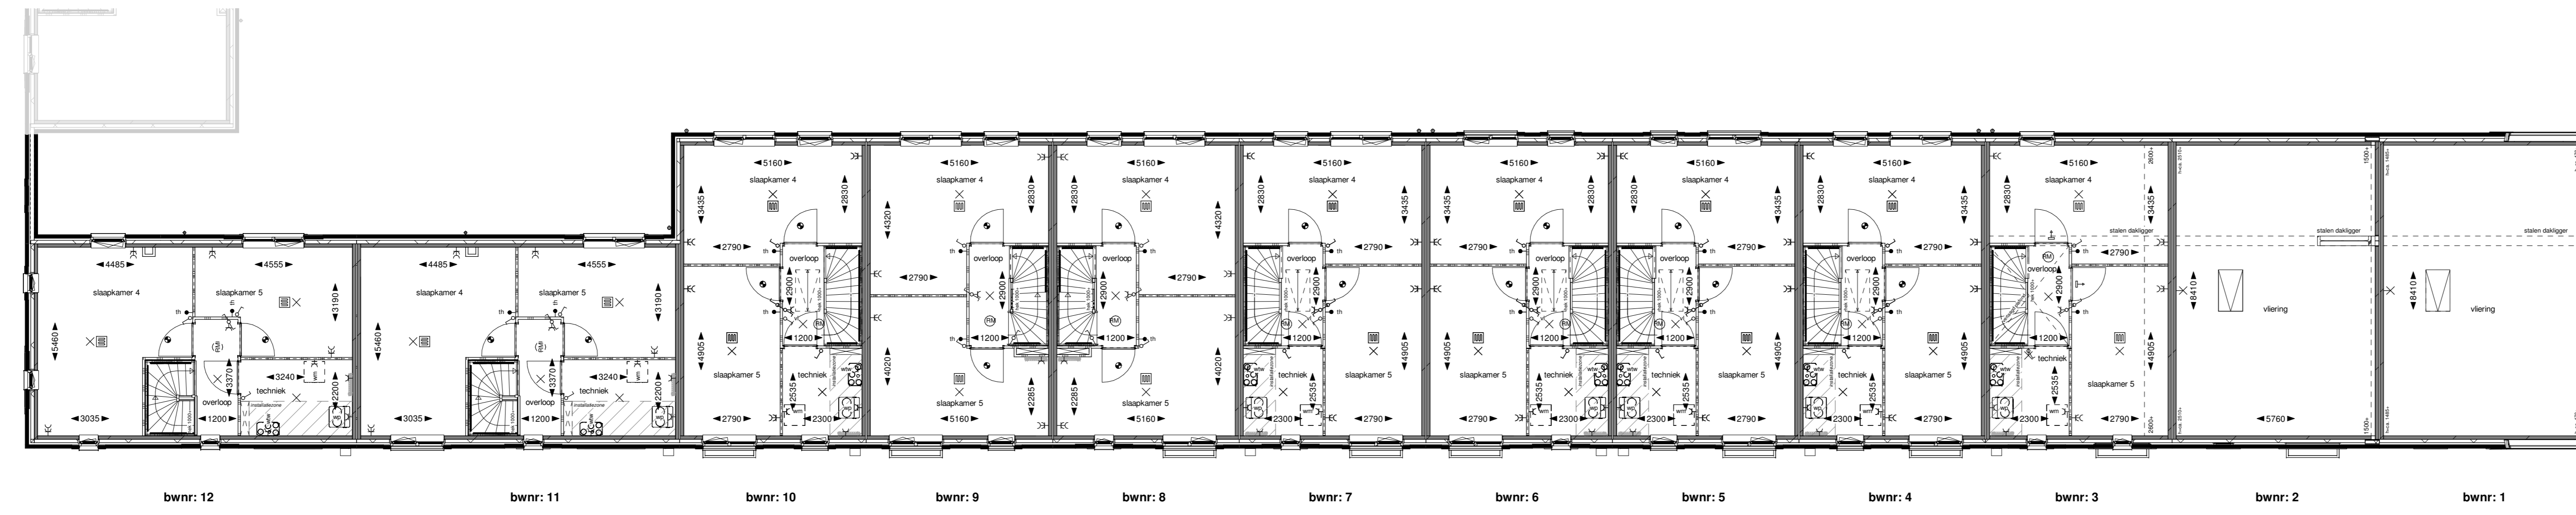

Tweede verdieping