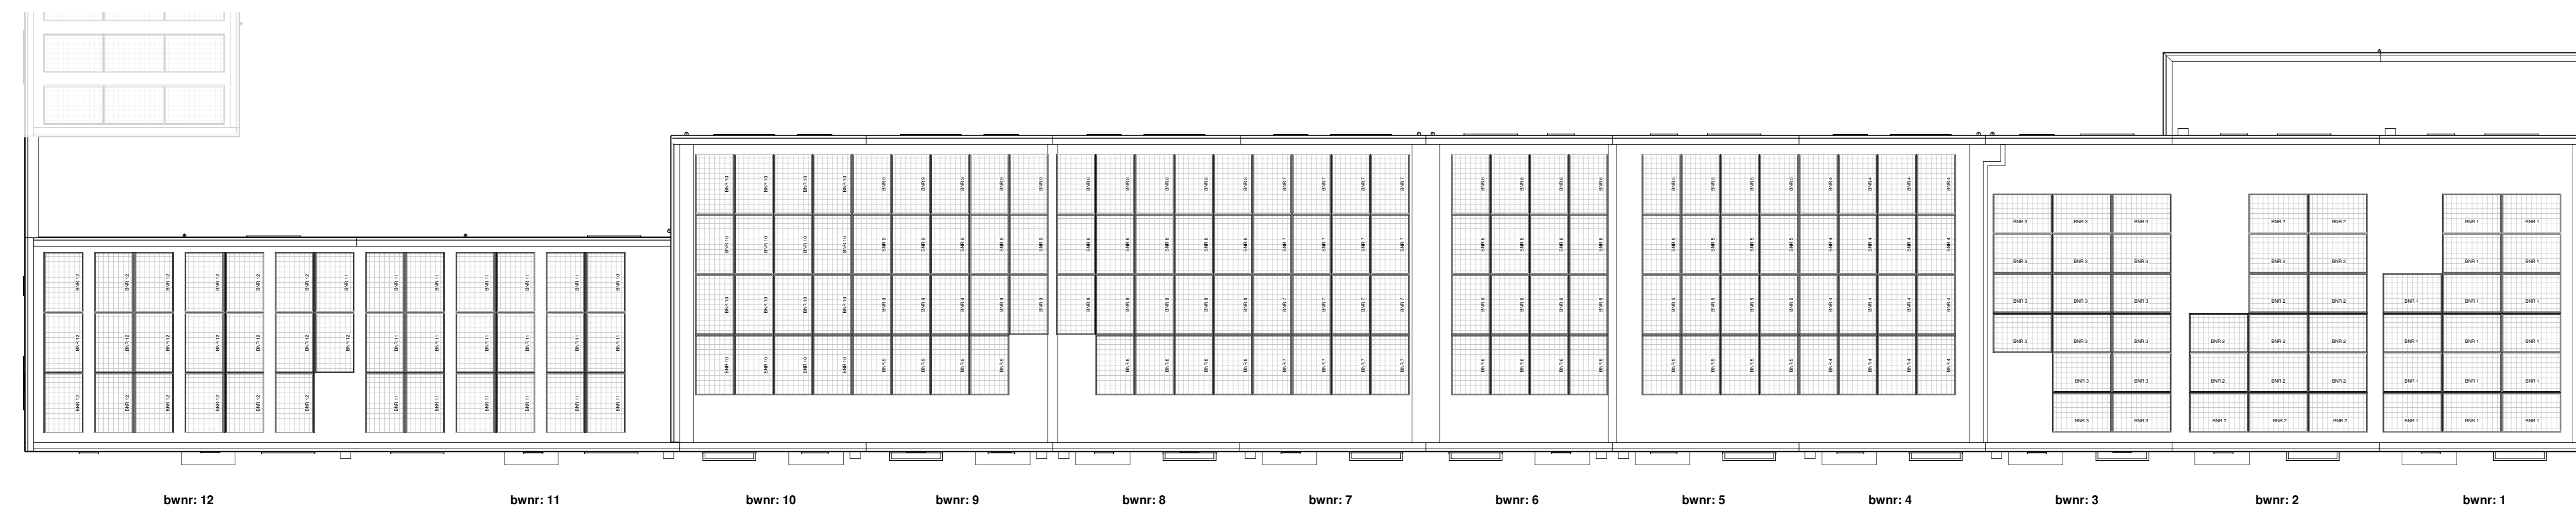

Dakaanzicht

Renvooi
Bouwkundig

	metaalwerk kleur A rood slakken gemiddeld		entree woning
	metaalwerk kleur B - zwart		PV panelen, zonnemodule
	metaalwerk kleur C - grijs		hulplijn nootkast
	nootkast koper/poelmess		dubbele nootkast muurrobiale
			gevoelbaar

Situatie