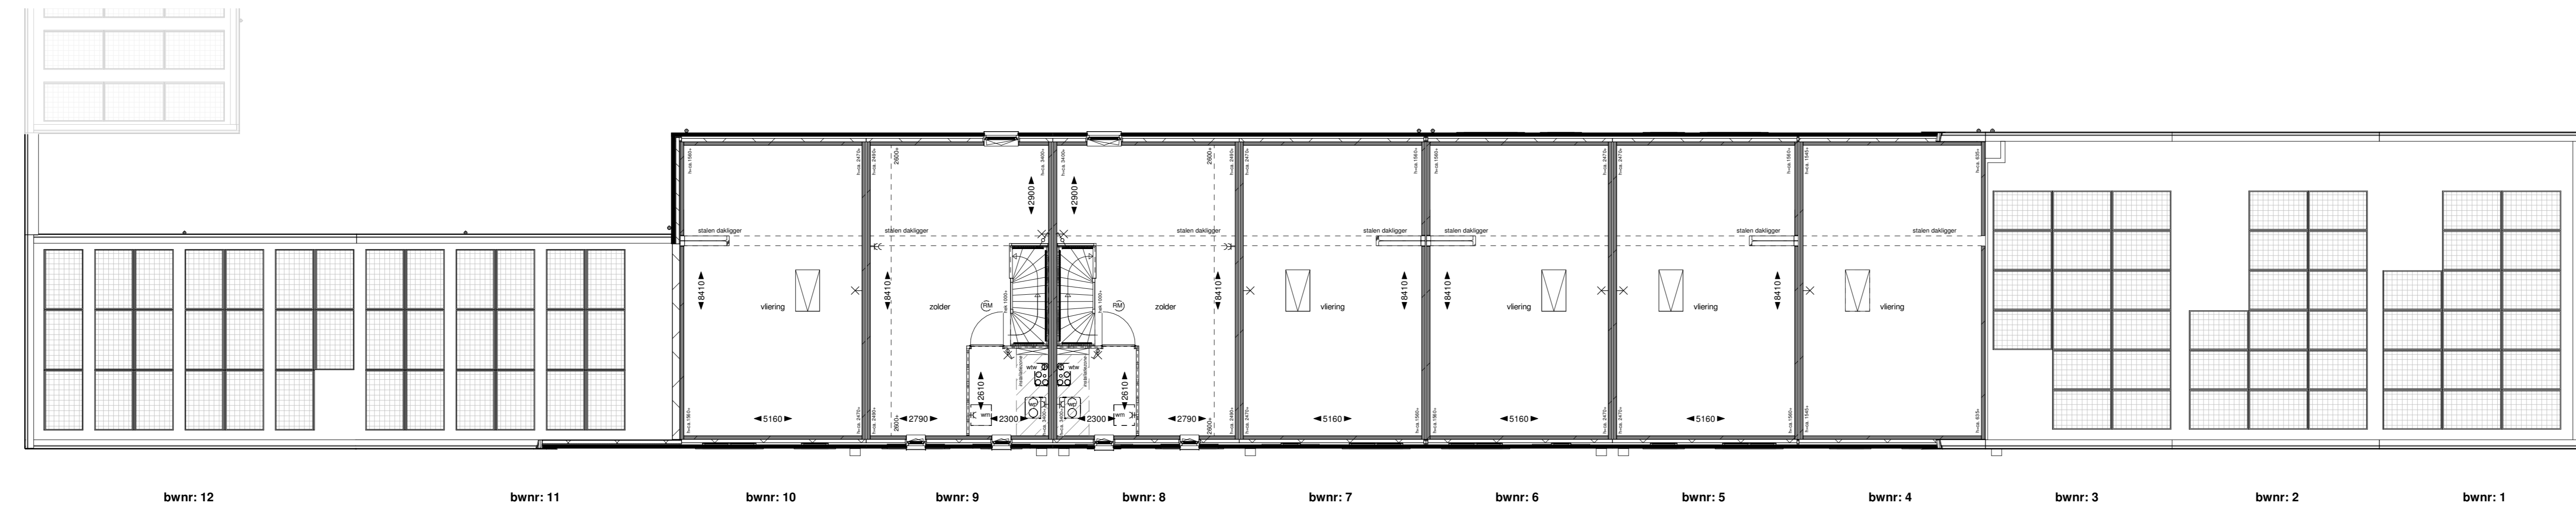

Derde verdieping