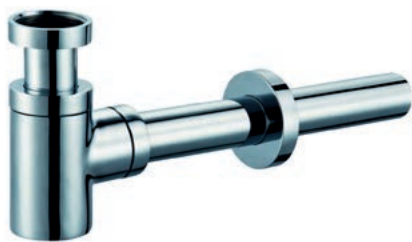

Villeroy & Boch Architectura fontein m. kraangat rechts m. overloop
36x26cm | incl. bevestigingset | wit | 43733601 | artikel 0109119

Grohe Concetto toiletkraan
1/2" | EcoJoy | chroom | 32207001 | artikel 0442170

Viega Afvoer plugbekersifon m. muurbuis
5/4"x32mm | m. rozet | chroom | 102845 | artikel 0500216

Schell aansluitpijp m. 2 kragen
3/8"/1/2"x30cm | chroom | 500000699 | artikel 0440002

Schell Comfort hoekstopkraan met rozet
1/2"x10mm | met comfort greep | chroom | 049170695 | artikel 0440310

Badkamer Wastafelcombinatie

Villeroy & Boch Avento wastafel m. 1 kraangat
60x47cm | m. overloop | wit | 41586001 | artikel 0125026

Grohe Concetto 1-gats wastafelkraan m. gladde body
m. 28mm ES cartouche | chroom | 2338510E | artikel 0436339