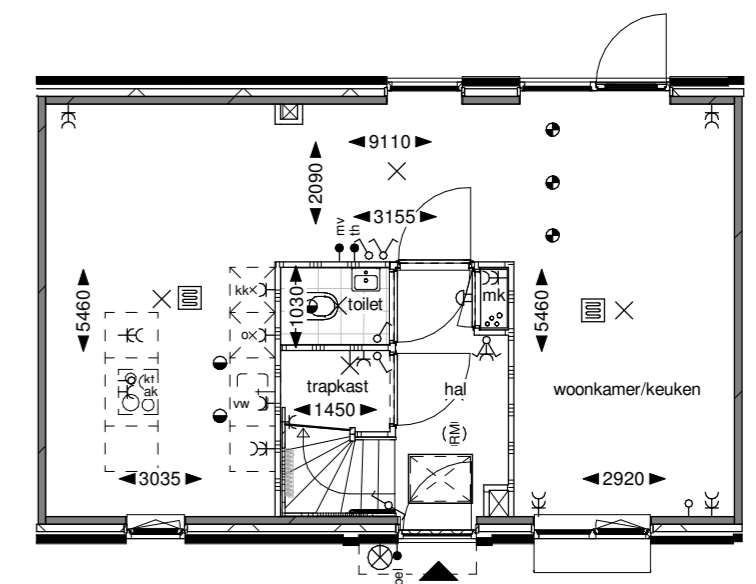

Eerste verdieping / Optie badkamer vergroten

Eerste verdieping

Deze optie is alleen mogelijk bij bwnr 11

Eerste verdieping / Optie samenvoegen slaapkamer 2+3

Eerste verdieping

Tweede verdieping / Optie 2e badkamer

Tweede verdieping

NB: deze optie kan gekozen worden i.c.m. de optie badkamer 1 te vergrößeren

Optie dubbele deuren achtergevel

Achteraanzicht

Optie colorbel i.v.m. gewijzigde positie keuken

Bwnr: 12

Bwnr: 11+12

Vooraanzicht

Begane grond / Optie trapkast

Begane grond

Begane grond

Doorsnede

Deze opties zijn van toepassing bij de bouwnummers 11 en 12

De gevelweergave is een voorbeeldweergave en verschilt per bouwnummer