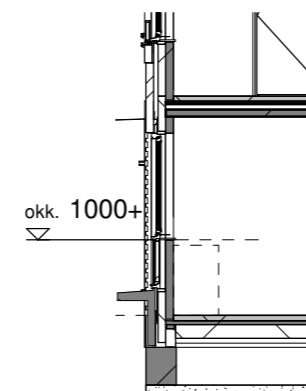

Vooraanzicht

Begane grond / Optie trapkast

Begane grond

Begane grond

Doorsnede

Deze opties zijn van toepassing bij de bouwnummers 11 en 12

De gevelweergave is een voorbeeldweergave en verschilt per bouwnummer

	Project: Buizerdlaan Nieuwegein Bladomschrijving: Opties Dwarswoning bnrs 11 en 12 Bladnummer: VT-O-04	schaal: 1:100 datum: 25-04-2024 gewijzigd: A B C
--	--	---