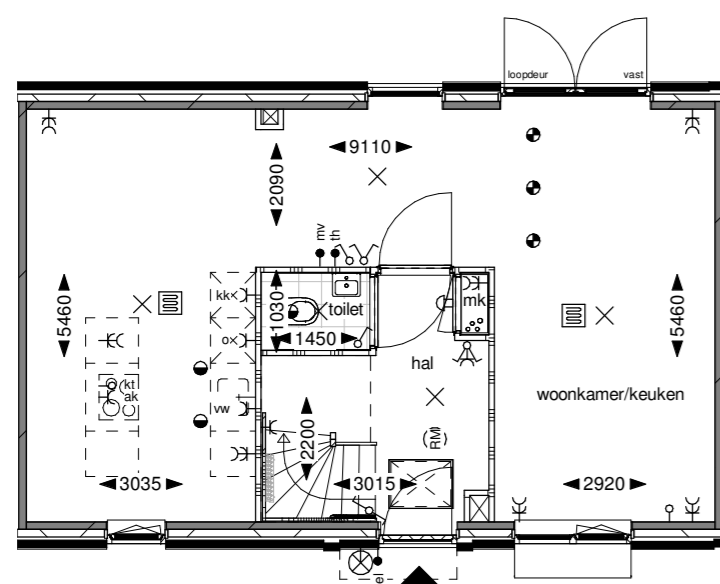

Eerste verdieping / Optie badkamer vergroten

Eerste verdieping

Deze optie is alleen mogelijk bij bwnr 11

Eerste verdieping / Optie samenvoegen slaapkamer 2+3

Eerste verdieping

Tweede verdieping / Optie 2e badkamer

Tweede verdieping

NB: deze optie kan gekozen worden i.c.m. de optie badkamer 1 te vergrößeren

Optie dubbele deuren achtergevel

Achteraanzicht

Optie colorbel i.v.m. gewijzigde positie keuken

Bwnr: 12

Bwnr: 11+12

Vooraanzicht

Begane grond / Optie trapkast

Begane grond

Begane grond

Doorsnede

Deze opties zijn van toepassing bij de bouwnummers 11 en 12

De gevelweergave is een voorbeeldweergave en verschilt per bouwnummer