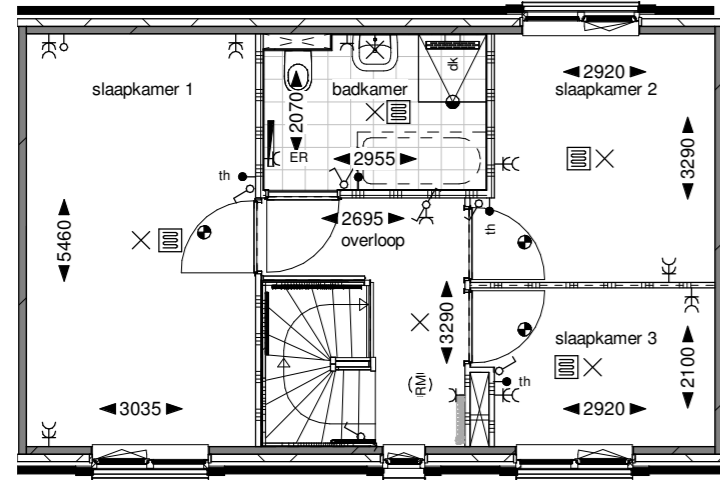

Eerste verdieping / Optie badkamer vergroten

Eerste verdieping

Deze optie is alleen mogelijk bij bwnr 11

Eerste verdieping / Optie samenvoegen slaapkamer 2+3

Eerste verdieping

Tweede verdieping / Optie 2e badkamer

Tweede verdieping

NB: deze optie kan gekozen worden i.c.m. de optie badkamer 1 te vergrößeren

Optie dubbele deuren achtergevel

Achteraanzicht

Optie colorbel i.v.m. gewijzigde positie keuken

Bwnr: 12

Bwnr: 11+12