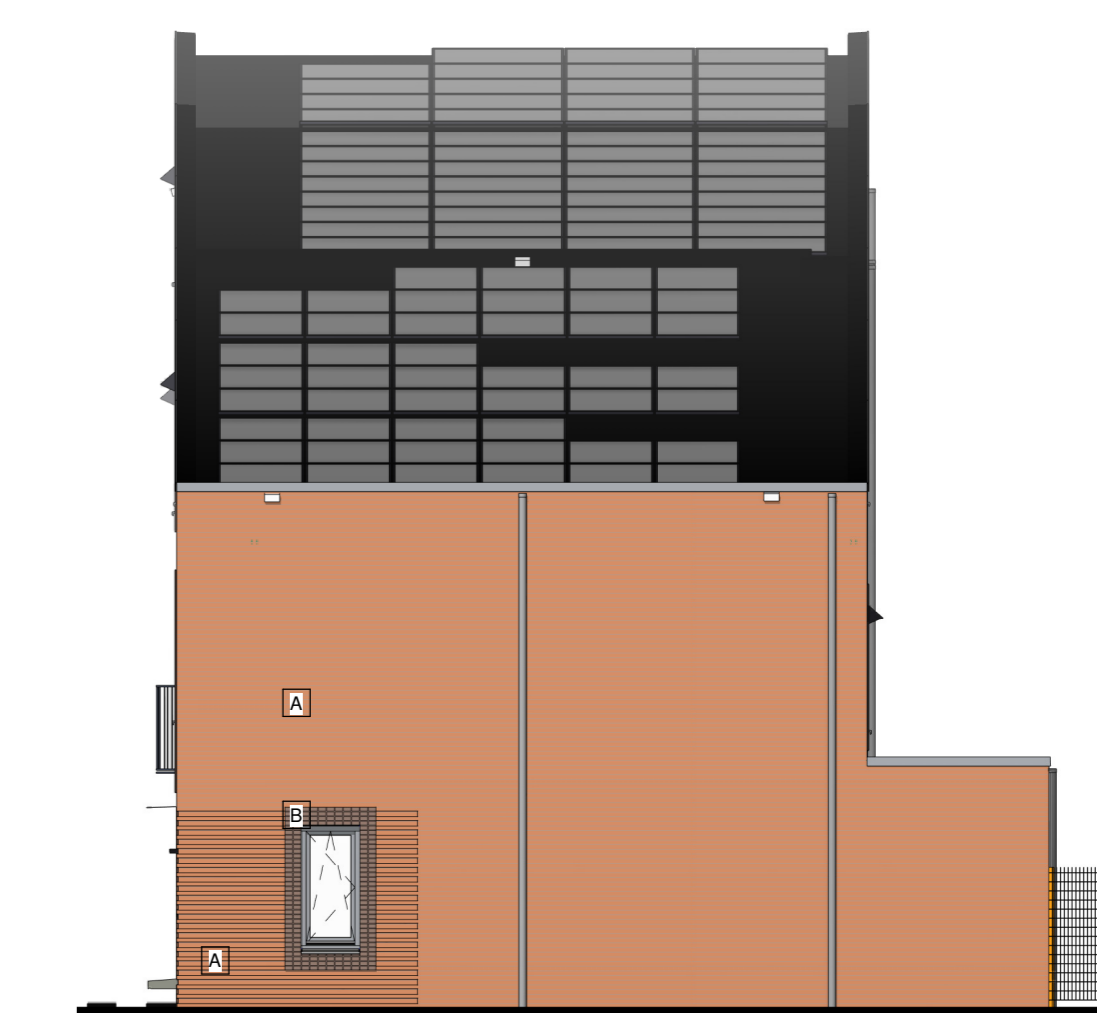

Voorraanzicht

Rechterzijanzicht

Achterraanzicht

Linkerzijanzicht

Doorsnede

**Renvooi**  
Bouwkundig

	metabeek kleur A - rood steen gebroederd		metabeek kleur B - zwart		metabeek kleur C - grijs		entree woning		PV panelen, zonnemeter indicatie
--	--	--	--------------------------	--	--------------------------	--	---------------	--	----------------------------------

**Instalaties**

	thermostaat		wd bv. wasmachine		roofmeter
	watermeter		wd bv. drinkwater		heating radiator
	aanloopruimte ventilatie		dubbele afdichtingsdorpel		afvoerpunt ventilatie
	3 fase aansl. kooktoestel		energieefficiënte raamkozijn		afvoerpunt ventilatie wand
	toezichting		dubbele raamkozijn		afvoerpunt ventilatie wand
	enkele wandconstructie		enkele raamkozijn		afvoerpunt ventilatie wand
	wd bv. kozijn		schuifdeur aan plafond		co-ventilatie
	wd bv. draagvlak		schuifdeur in wand		openbarstelling
	wd bv. waterpas		schuifdeur in wand		E-colator
	wd bv. warmtepomp		schuifdeur in wand		watermeter met unit
	wd bv. elektrische aansluiting		schuifdeur in wand		wd
			schuifdeur in wand		warmtepomp
			schuifdeur in wand		opstaplaats wasmachine