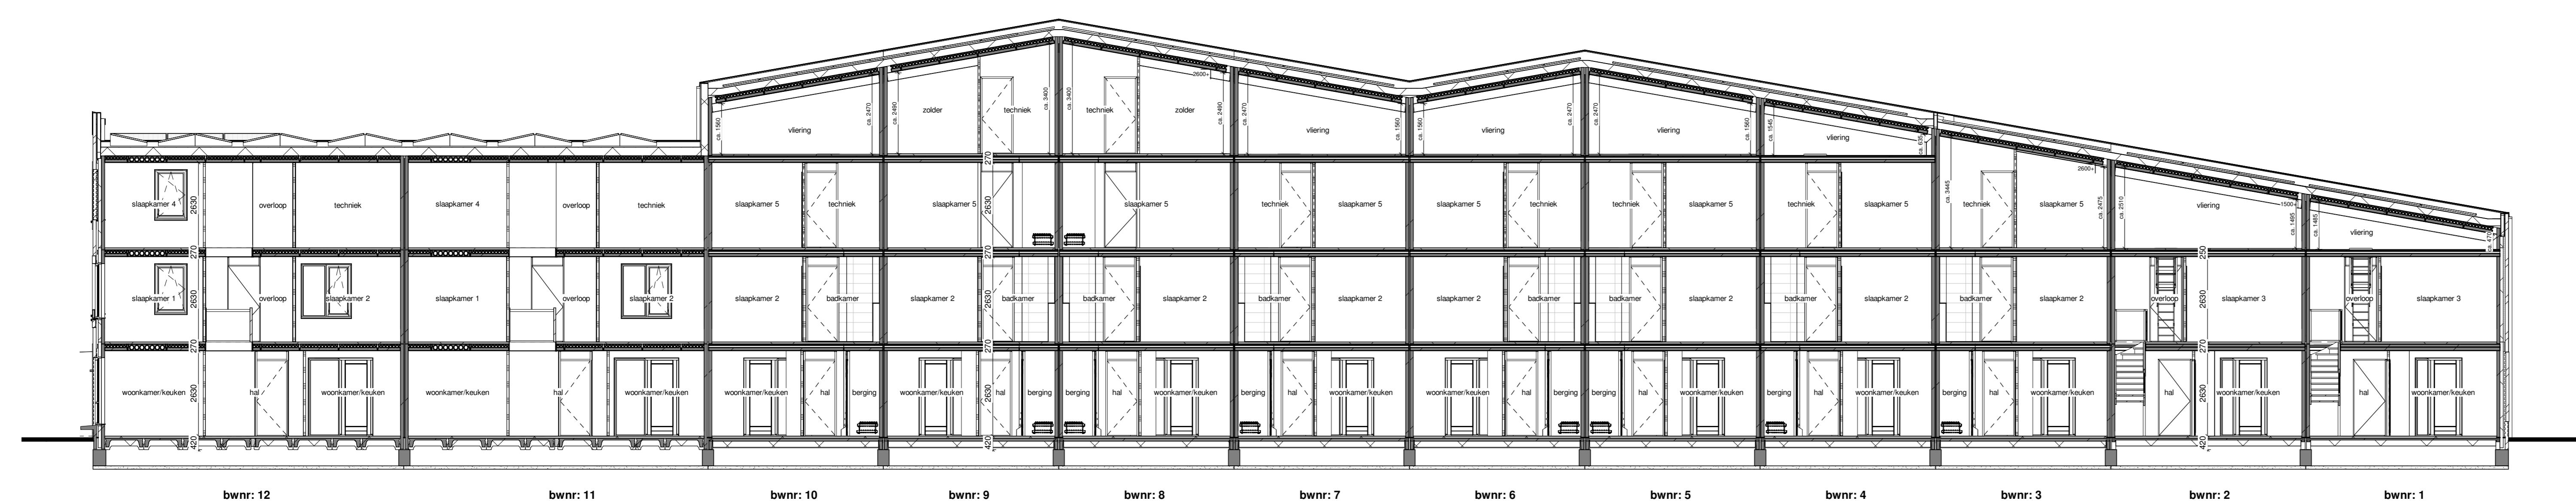

Voorraanzicht

Rechterzijanzicht

Achterraanzicht

Linkerzijanzicht

Doorsnede

**Renvooi**  
Bouwkundig

	metabeek kleur A - rood steen gebroederd		metabeek kleur B - zwart		metabeek kleur C - grijs		entree woning		PV panelen, zonnemeter indicatie
--	--	--	--------------------------	--	--------------------------	--	---------------	--	----------------------------------

**Instalaties**

	thermostaat		wd bv. wasmachine		roofmeter
	watermeter		wd bv. drinkwater		heating radiator
	aanloopruimte ventilatie		dubbele afdichtingsdorpel		afvoerpunt ventilatie
	3 fase aansl. kooktoestel		energieefficiënte raamkozijn		afvoerpunt ventilatie wand
	toezichting		dubbele raamkozijn		afvoerpunt ventilatie wand
	enkele wandconstructie		enkele raamkozijn		afvoerpunt ventilatie wand
	wd bv. kozijn		schuifdeur aan plafond		co-ventilatie
	wd bv. draagvlak		schuifdeur in wand		openbarstelling
	wd bv. waterpas		schuifdeur in wand		E-colator
	wd bv. warmtepomp		schuifdeur in wand		watermeter met unit
	wd bv. elektrische aansluiting		schuifdeur in wand		wd
			schuifdeur in wand		warmtepomp
			schuifdeur in wand		opstaplaats wasmachine